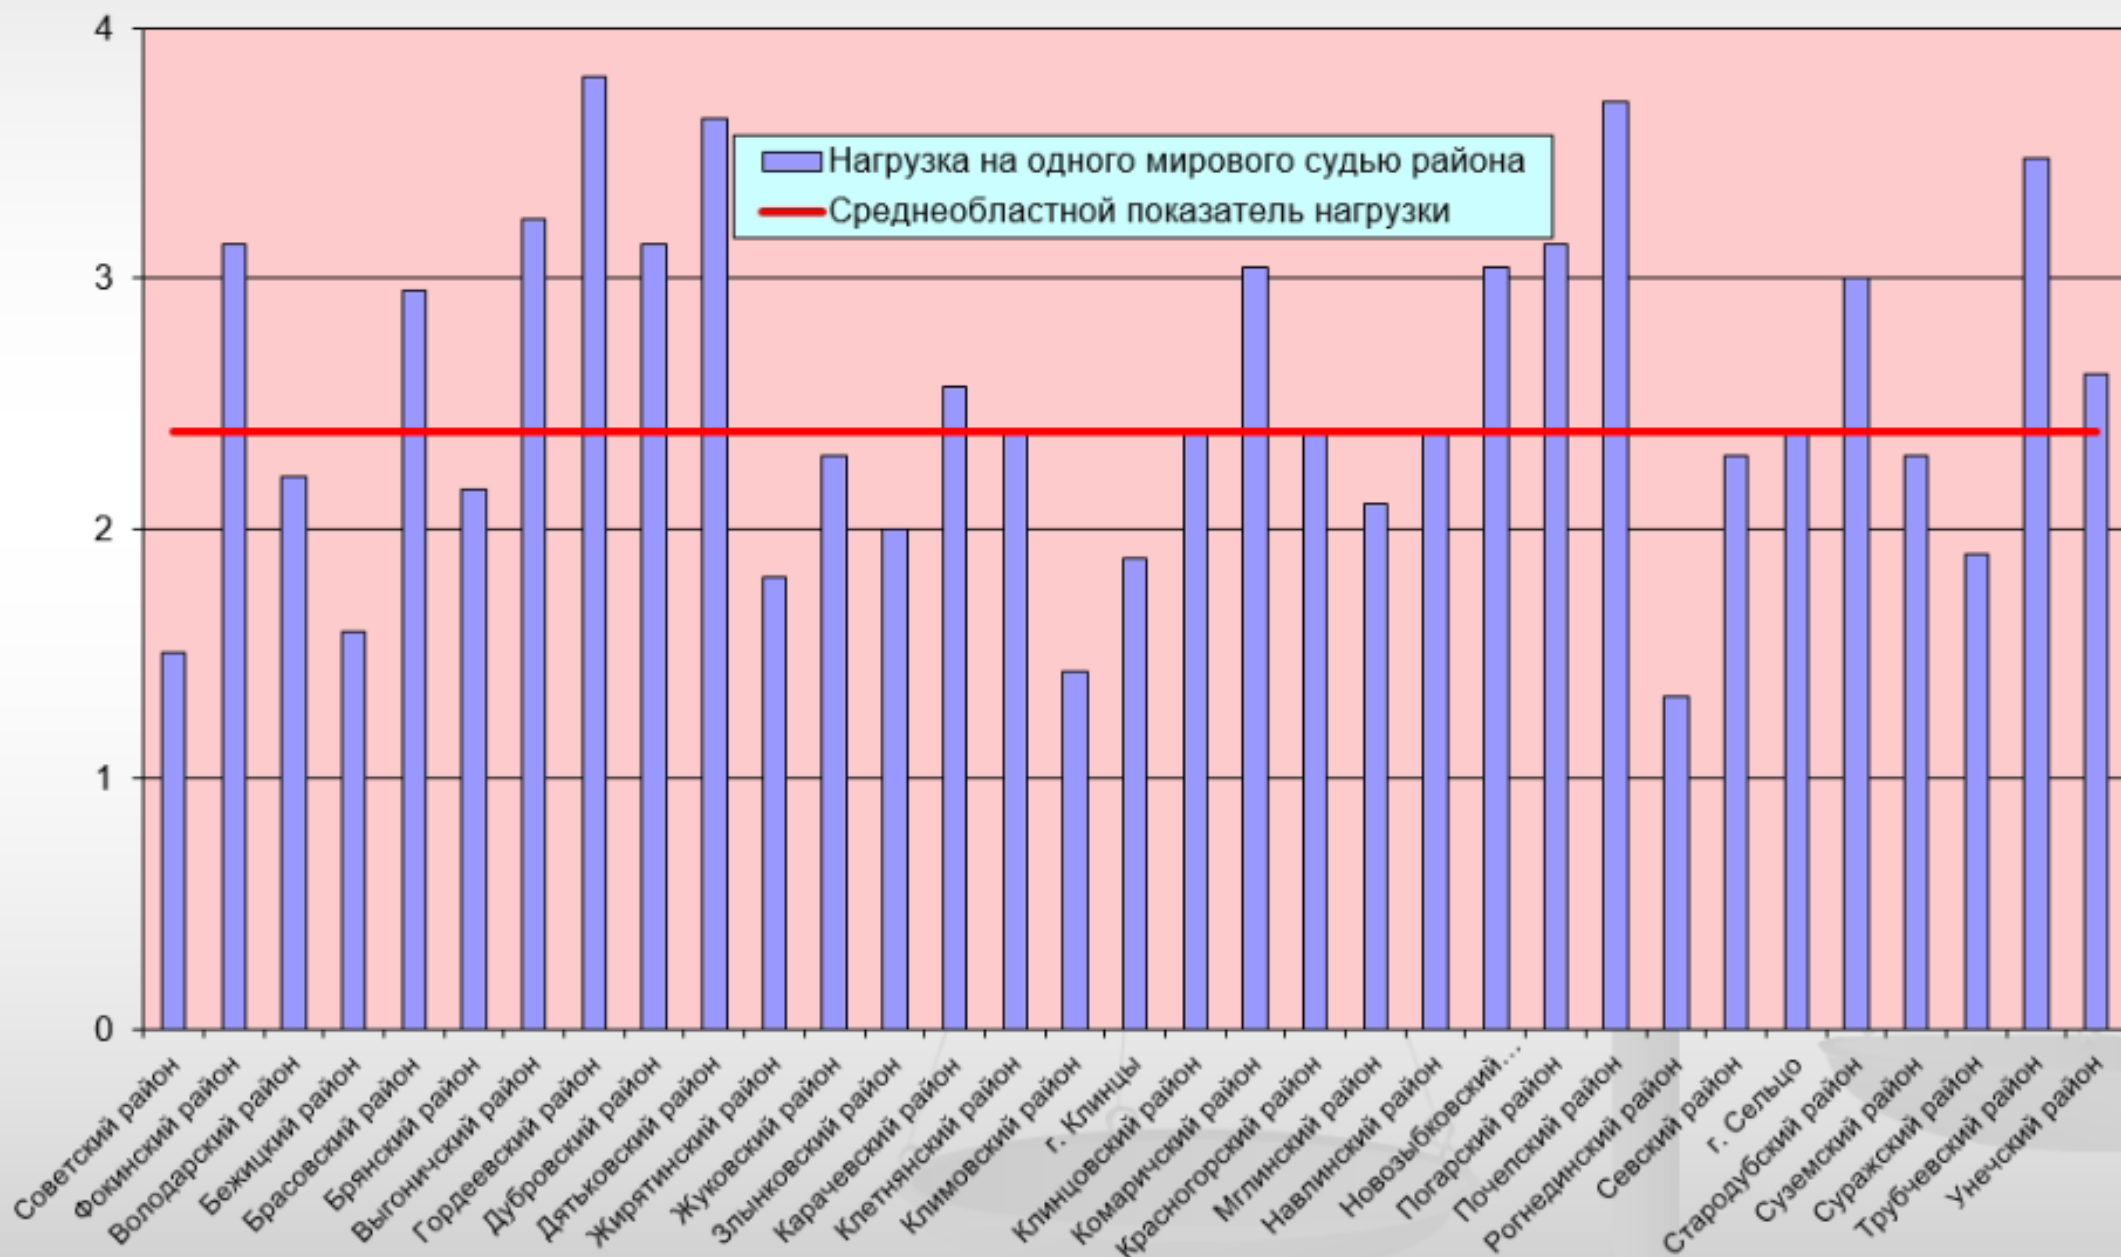

Нагрузка на мировых судей Брянской области по уголовным делам в 2022 году