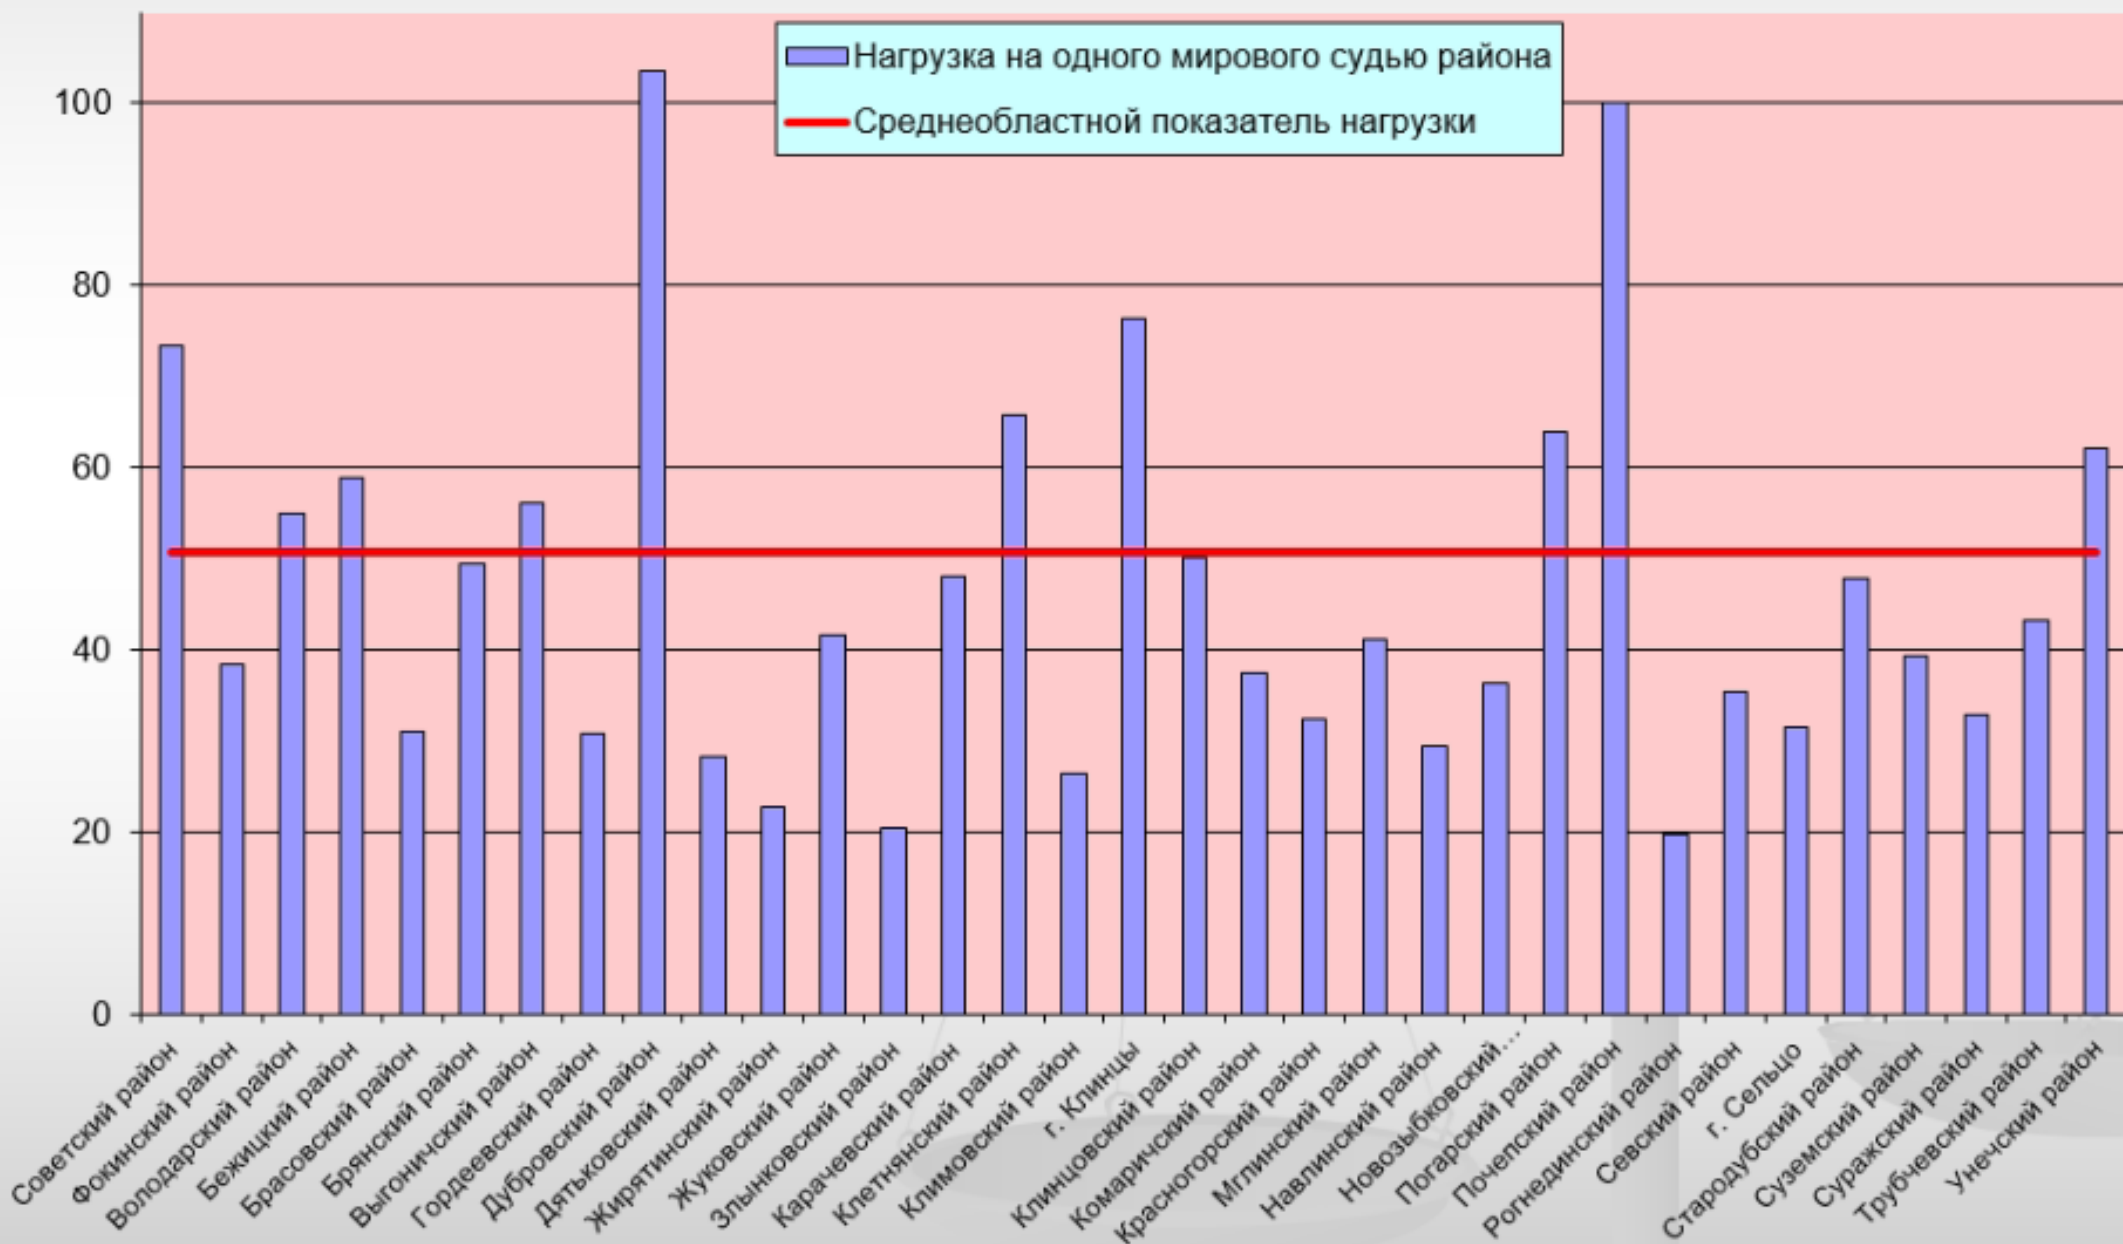

Процентное соотношение количества дел, рассмотренных судами общей юрисдикции в Брянской области в 2022 году

Изменение нагрузки на мировых судей Брянской области в 2000-2022 годах

Нагрузка на мировых судей Брянской области в 2022 году

Нагрузка на мировых судей Брянской области по уголовным делам в 2022 году

Нагрузка на мировых судей Брянской области по гражданским и административным делам в 2022 году

Нагрузка на мировых судей Брянской области по делам об административных правонарушениях в 2022 году