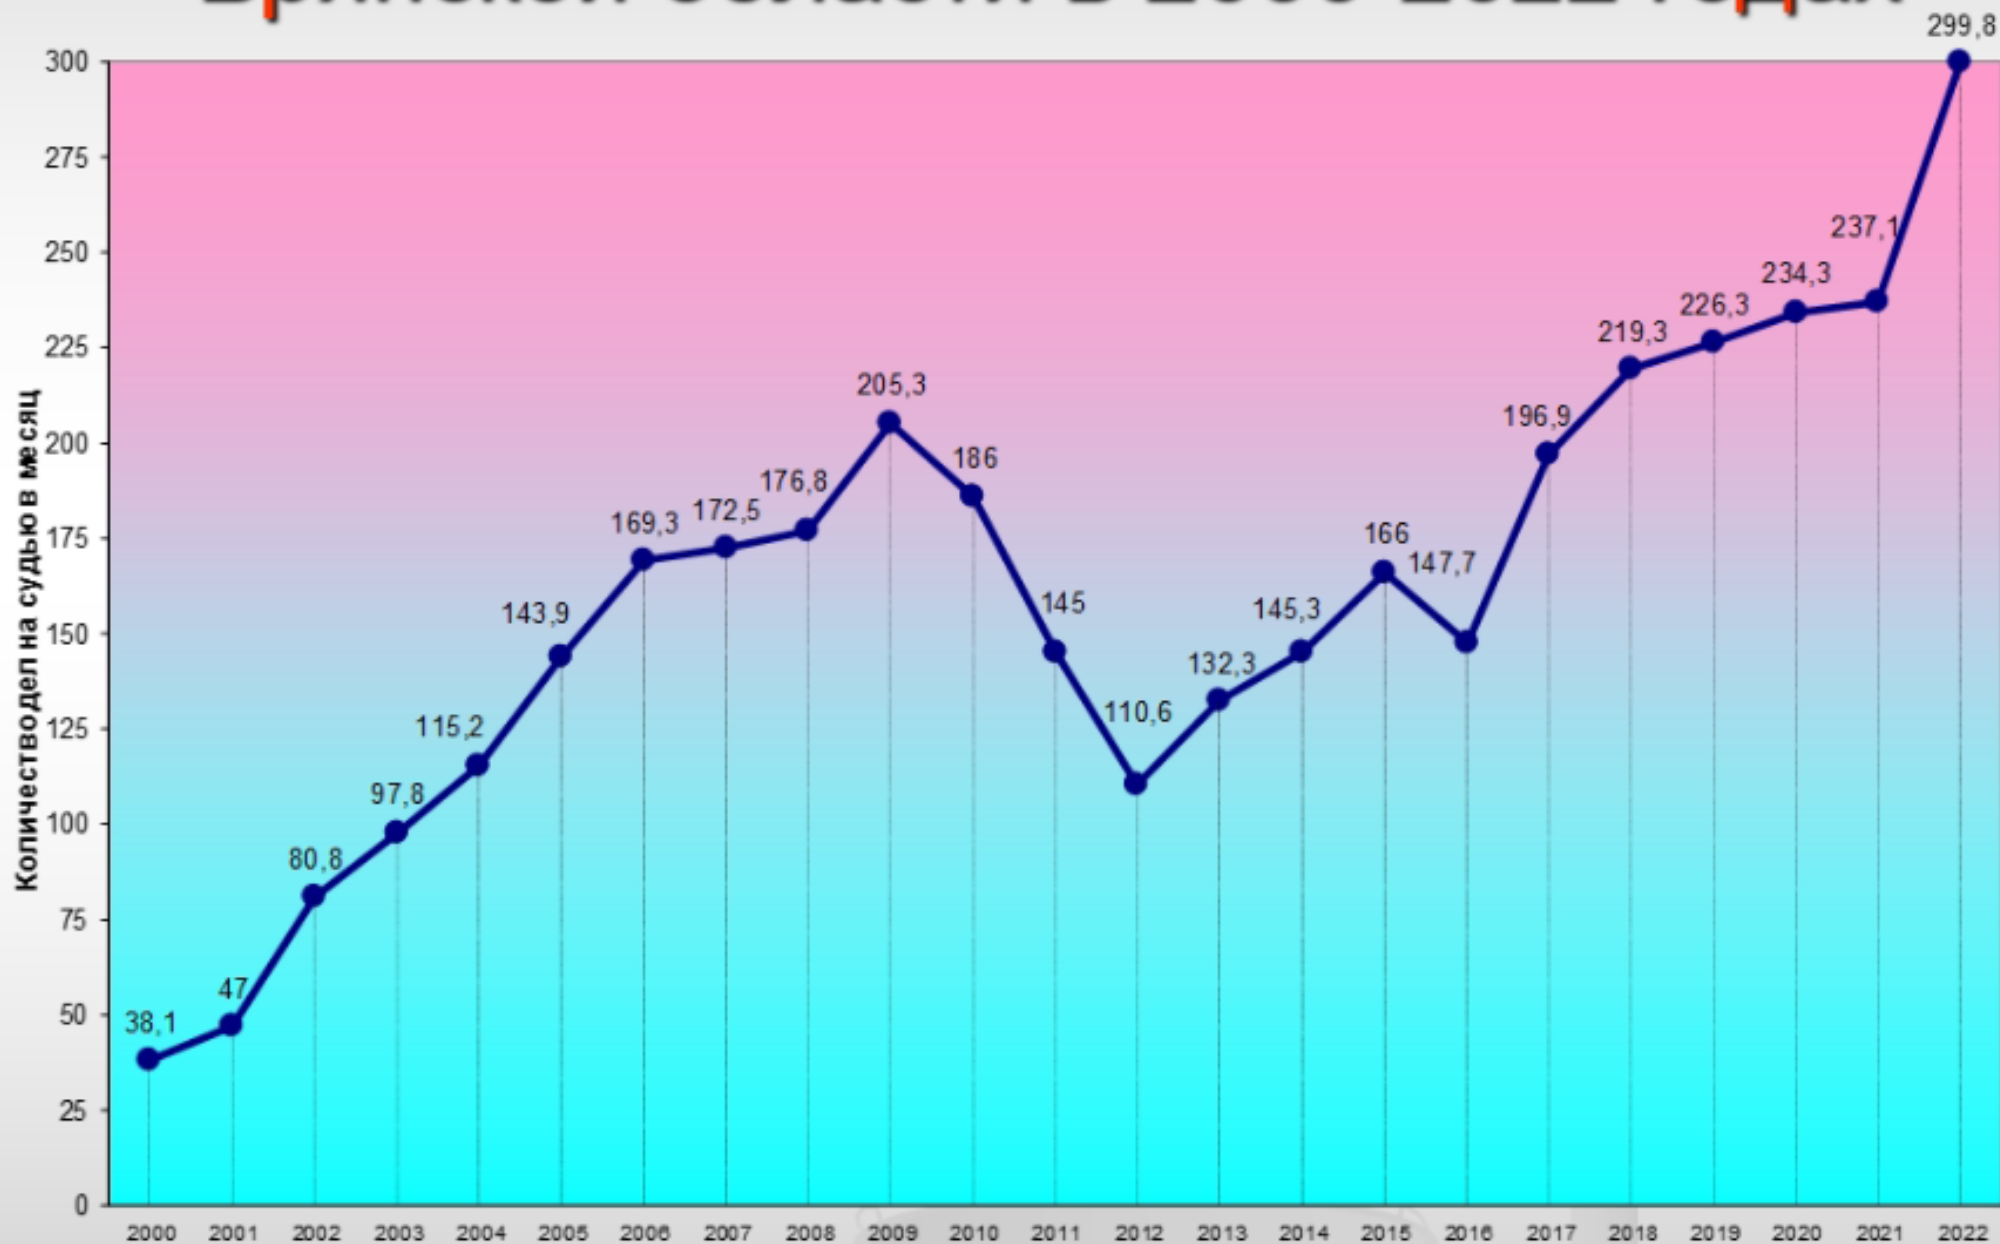

Процентное соотношение количества дел, рассмотренных судами общей юрисдикции в Брянской области в 2022 году

Изменение нагрузки на мировых судей Брянской области в 2000-2022 годах

Нагрузка на мировых судей Брянской области в 2022 году

Нагрузка на мировых судей Брянской области по уголовным делам в 2022 году

Нагрузка на мировых судей Брянской области по гражданским и административным делам в 2022 году

Нагрузка на мировых судей Брянской области по делам об административных правонарушениях в 2022 году