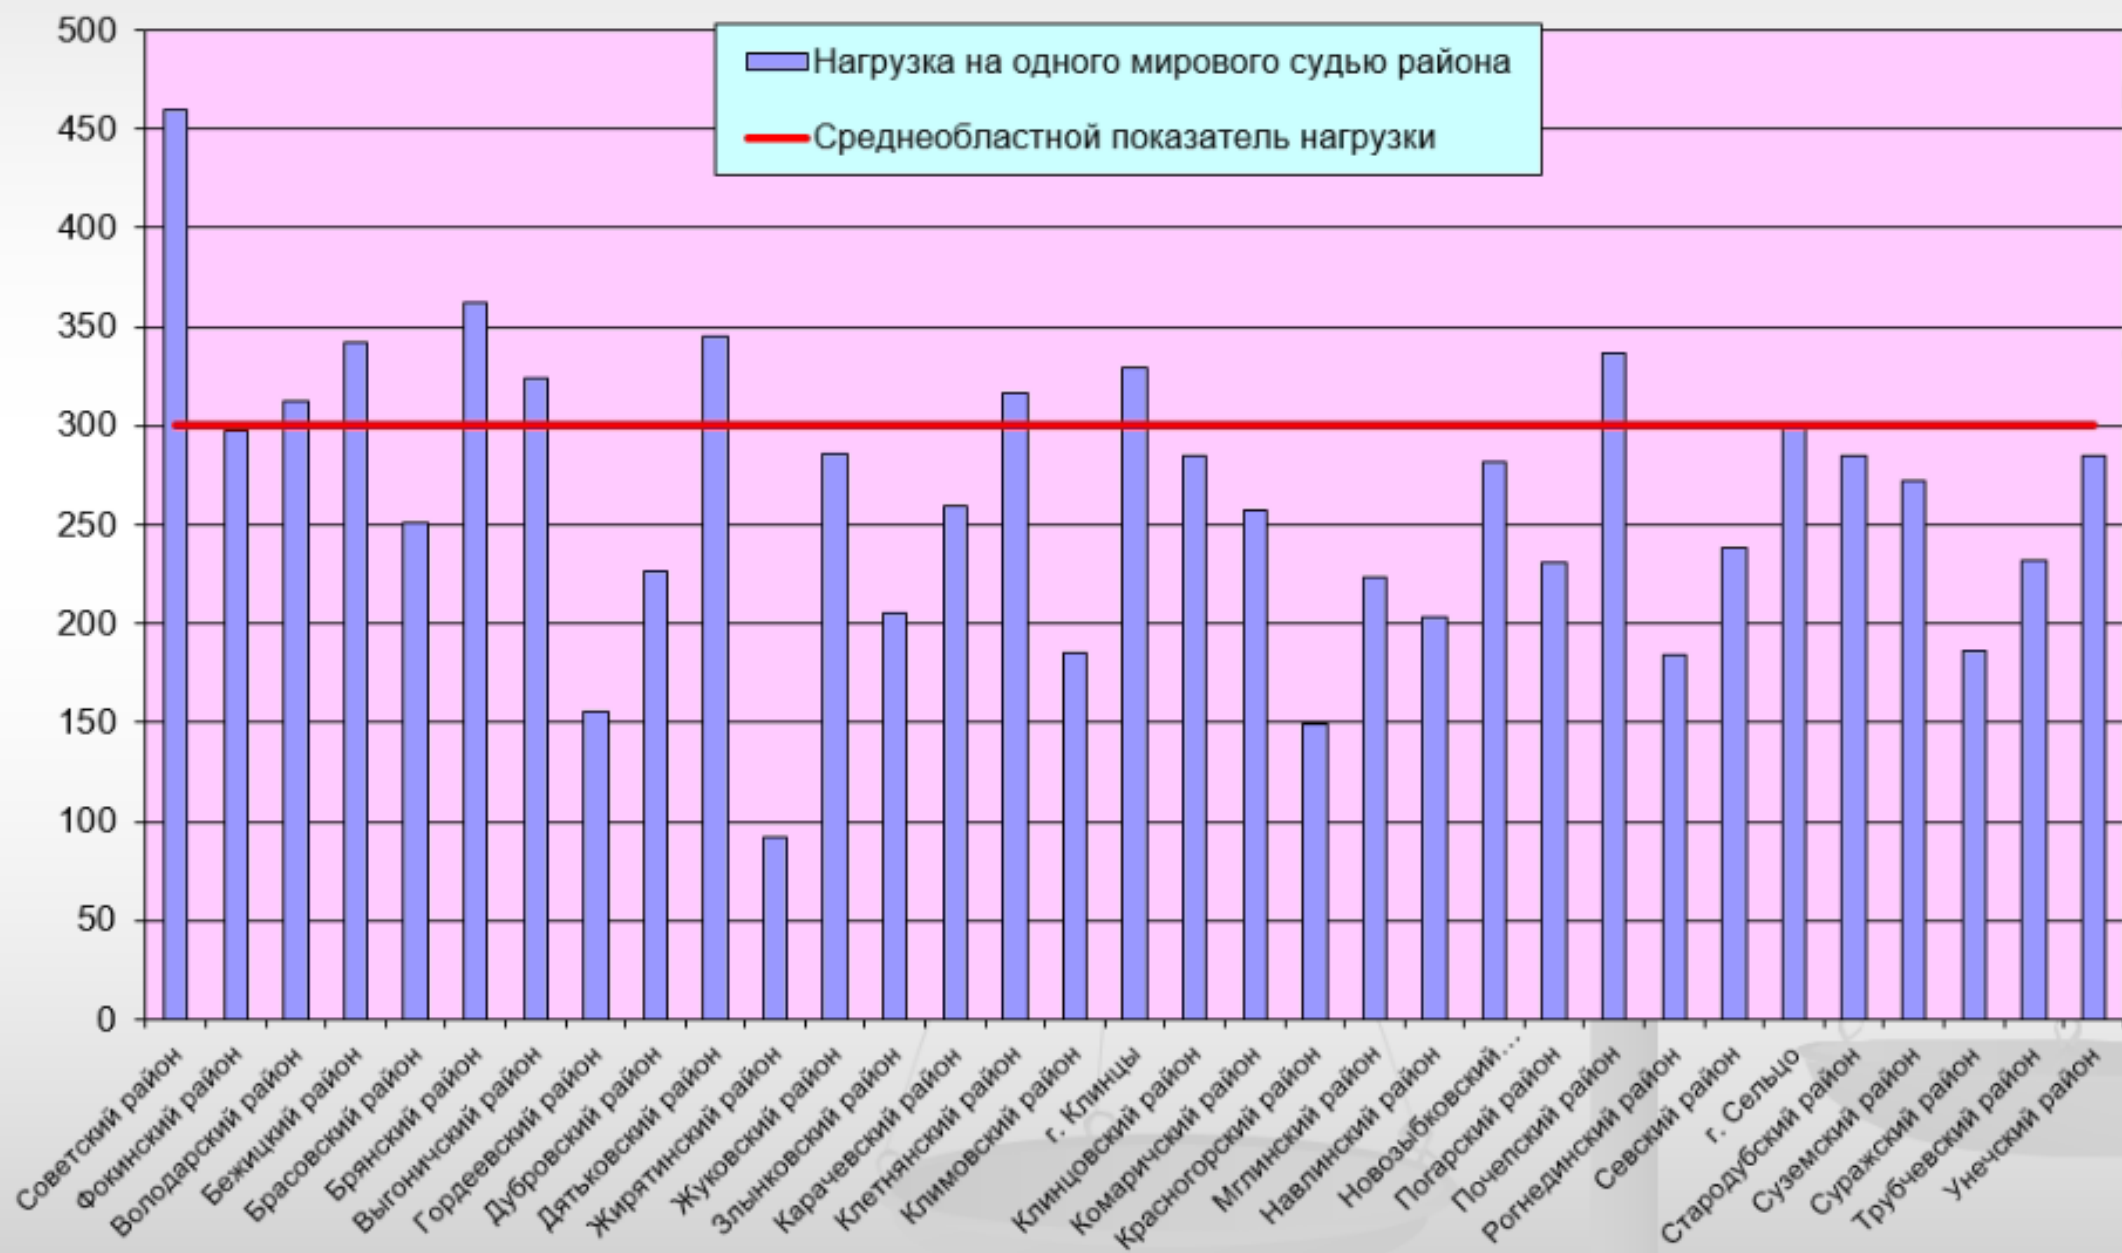

Процентное соотношение количества дел, рассмотренных судами общей юрисдикции в Брянской области в 2022 году

Изменение нагрузки на мировых судей Брянской области в 2000-2022 годах

Нагрузка на мировых судей Брянской области в 2022 году

Нагрузка на мировых судей Брянской области по уголовным делам в 2022 году

Нагрузка на мировых судей Брянской области по гражданским и административным делам в 2022 году

Нагрузка на мировых судей Брянской области по делам об административных правонарушениях в 2022 году