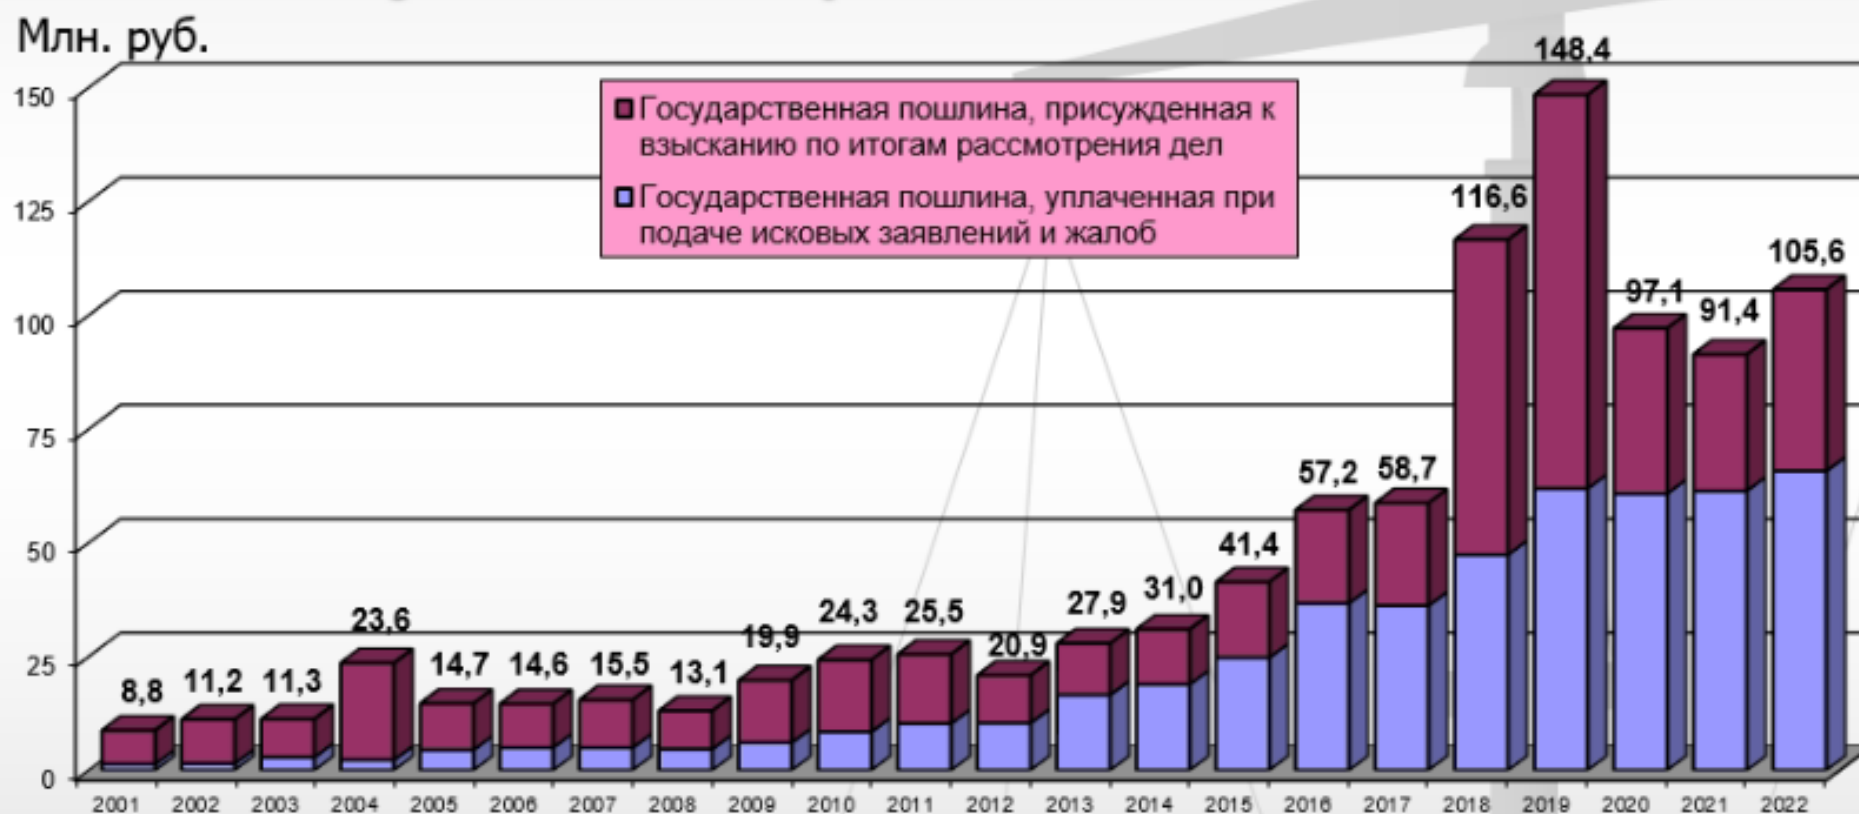

Размеры государственной пошлины по делам, рассмотренным мировыми судьями Брянской области