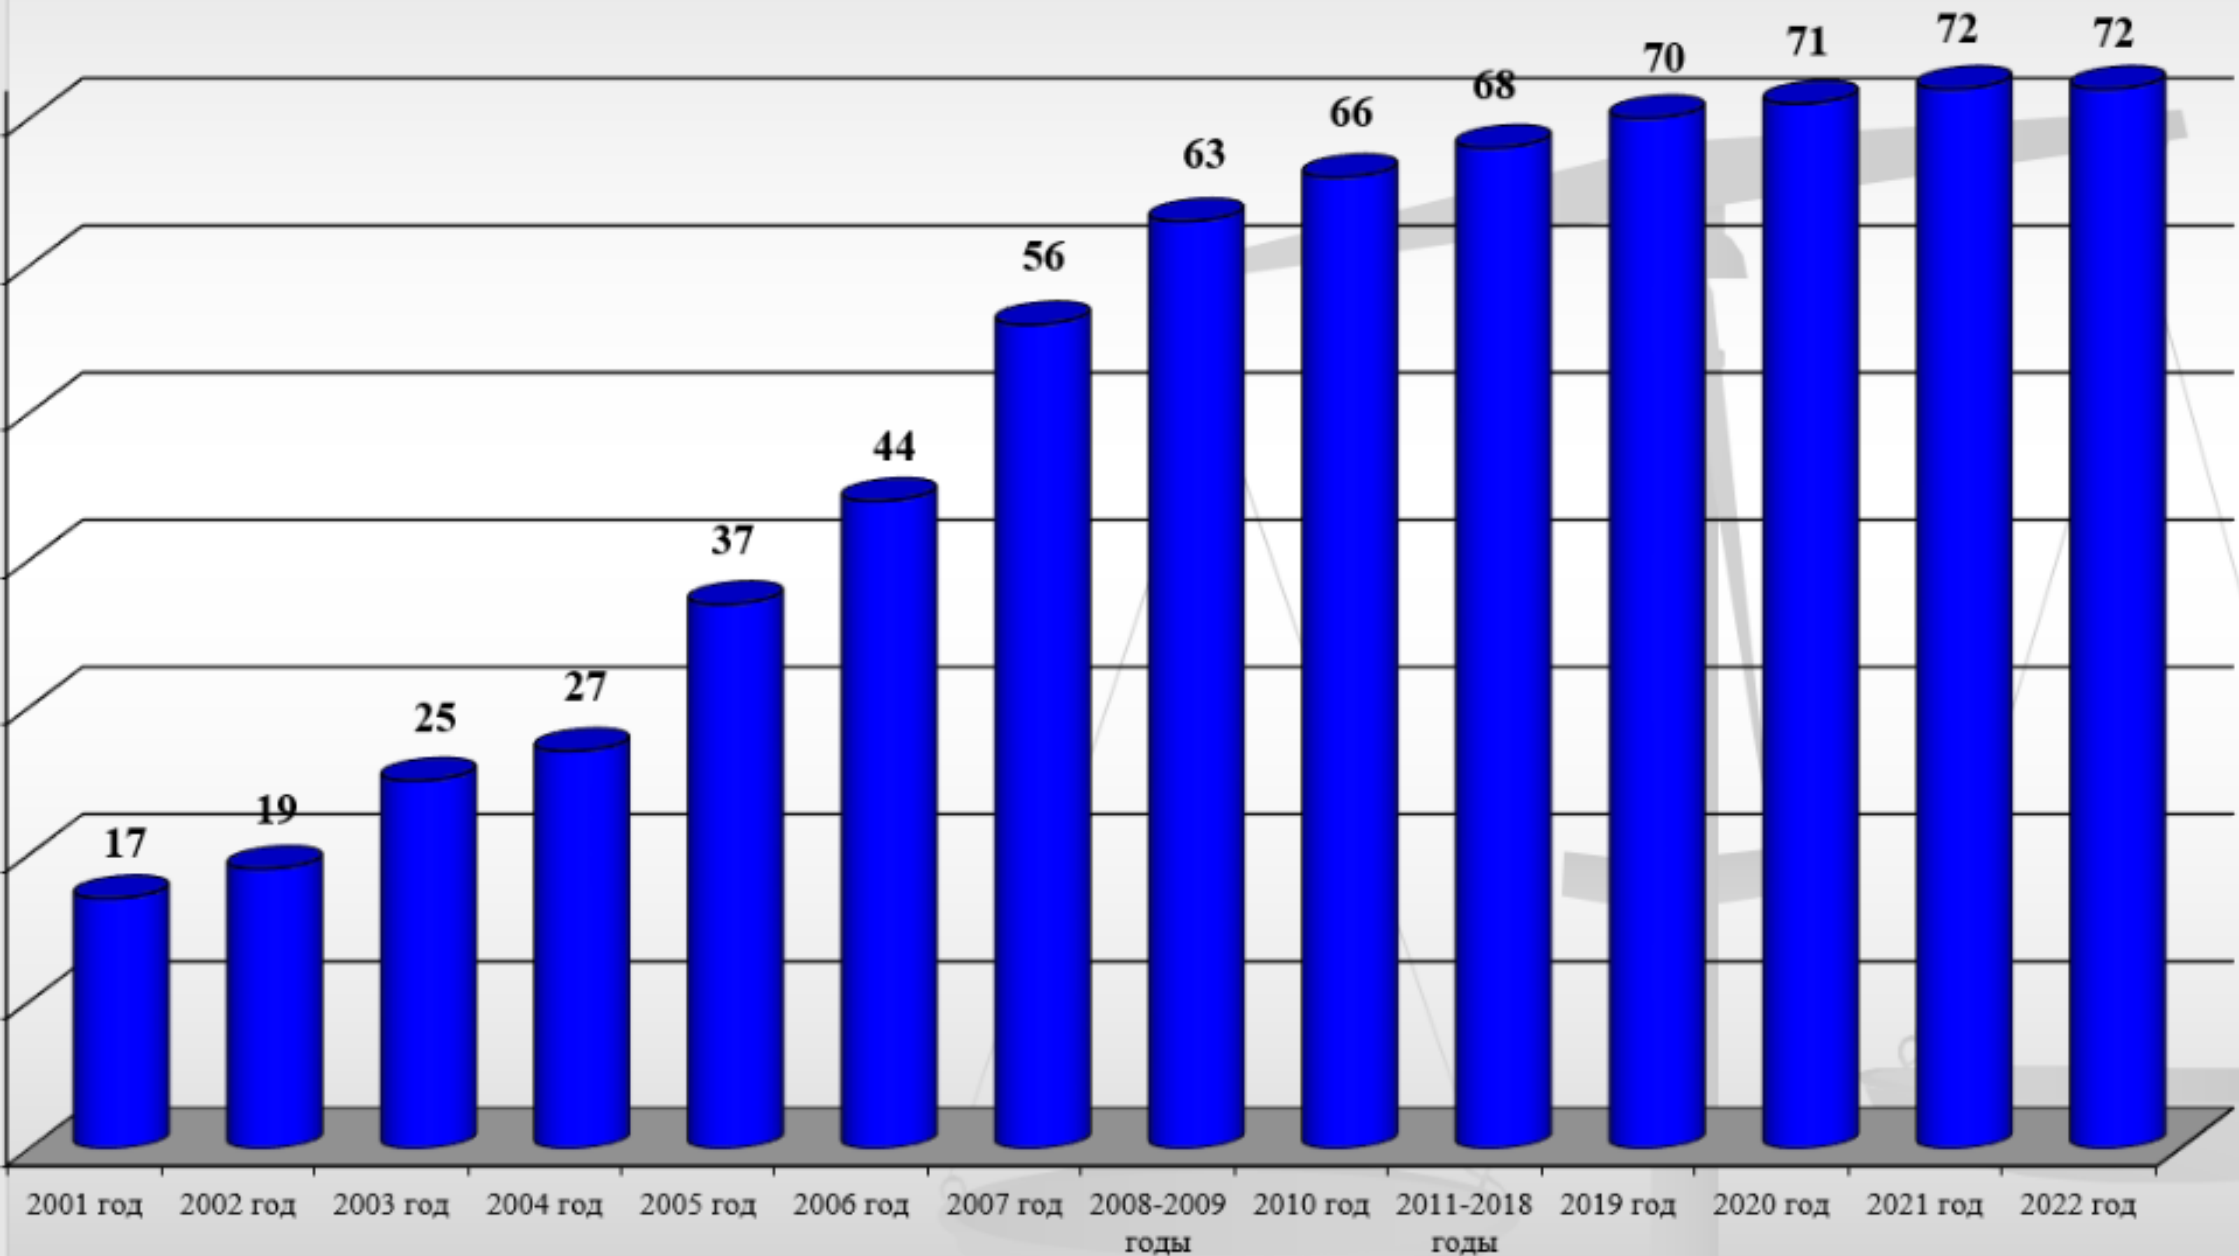

Размещение мировых судей

Количество судебных участков, обеспеченных собственными служебными помещениями