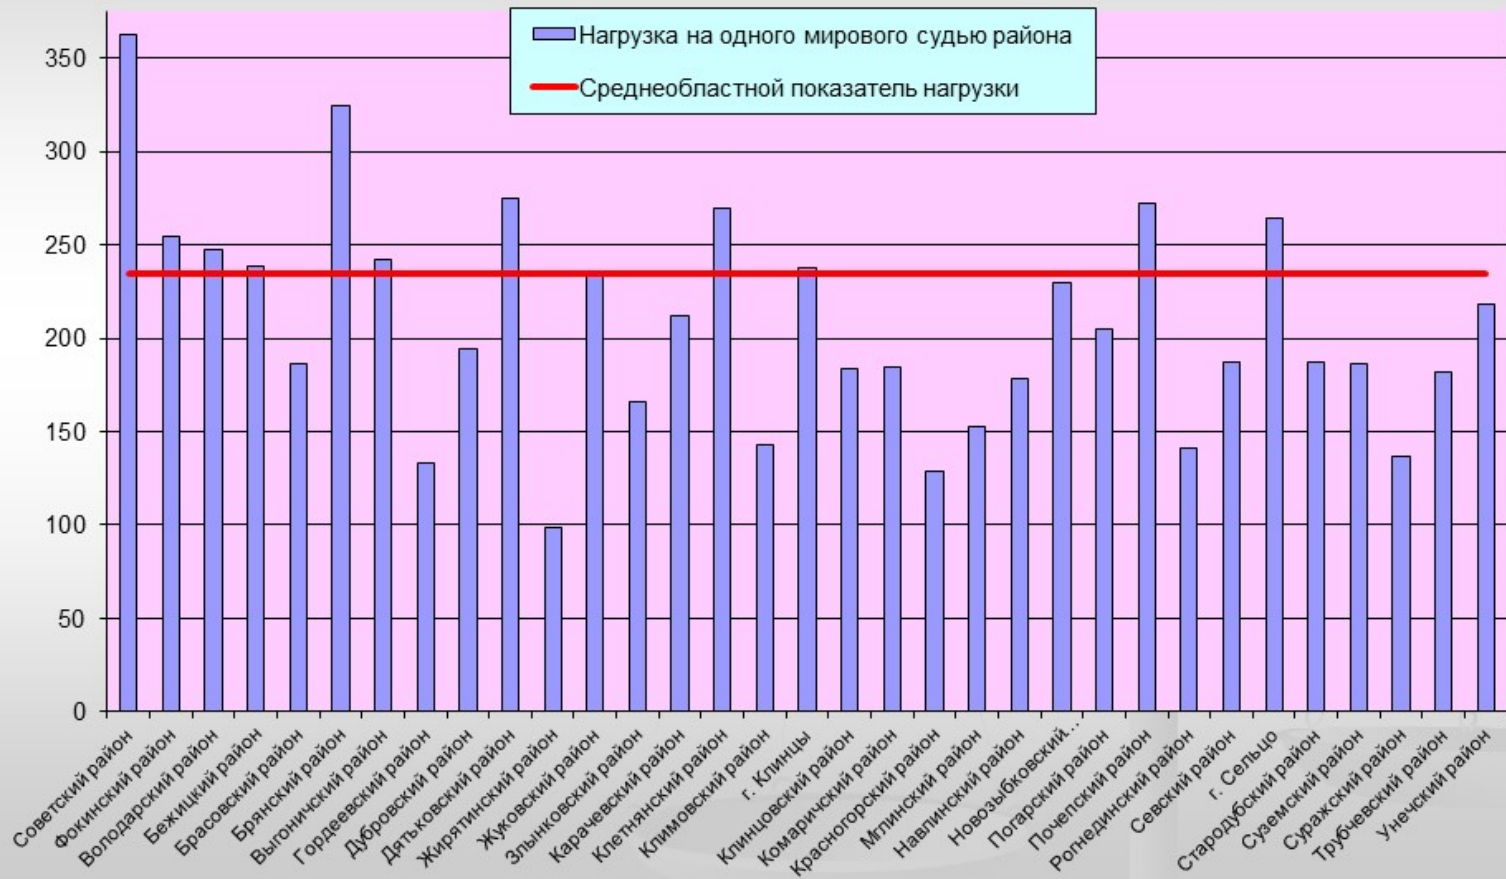

Процентное соотношение количества дел, рассмотренных судами общей юрисдикции в Брянской области в 2020 году

Нагрузка на мировых судей Брянской области в 2020 году

Нагрузка на мировых судей Брянской области по уголовным делам в 2020 году

Нагрузка на мировых судей Брянской области по гражданским и административным делам в 2020 году

Нагрузка на мировых судей Брянской области по делам об административных правонарушениях в 2020 году

Размеры государственной пошлины по делам, рассмотренным мировыми судьями Брянской области