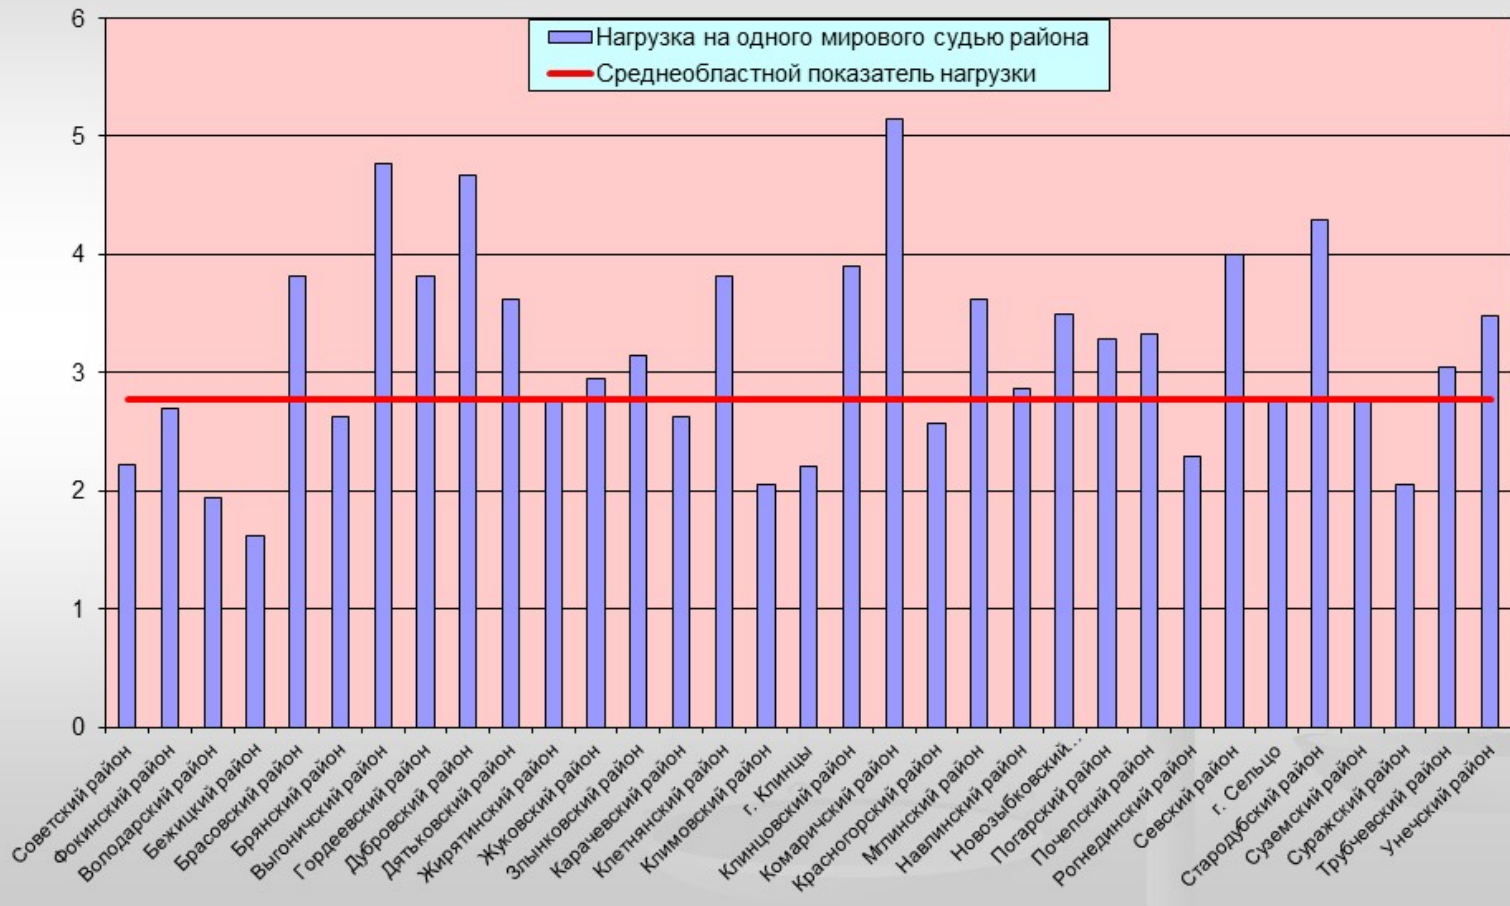

Процентное соотношение количества дел, рассмотренных судами общей юрисдикции в Брянской области в 2020 году

Нагрузка на мировых судей Брянской области в 2020 году

Нагрузка на мировых судей Брянской области по уголовным делам в 2020 году

Нагрузка на мировых судей Брянской области по гражданским и административным делам в 2020 году

Нагрузка на мировых судей Брянской области по делам об административных правонарушениях в 2020 году

Размеры государственной пошлины по делам, рассмотренным мировыми судьями Брянской области