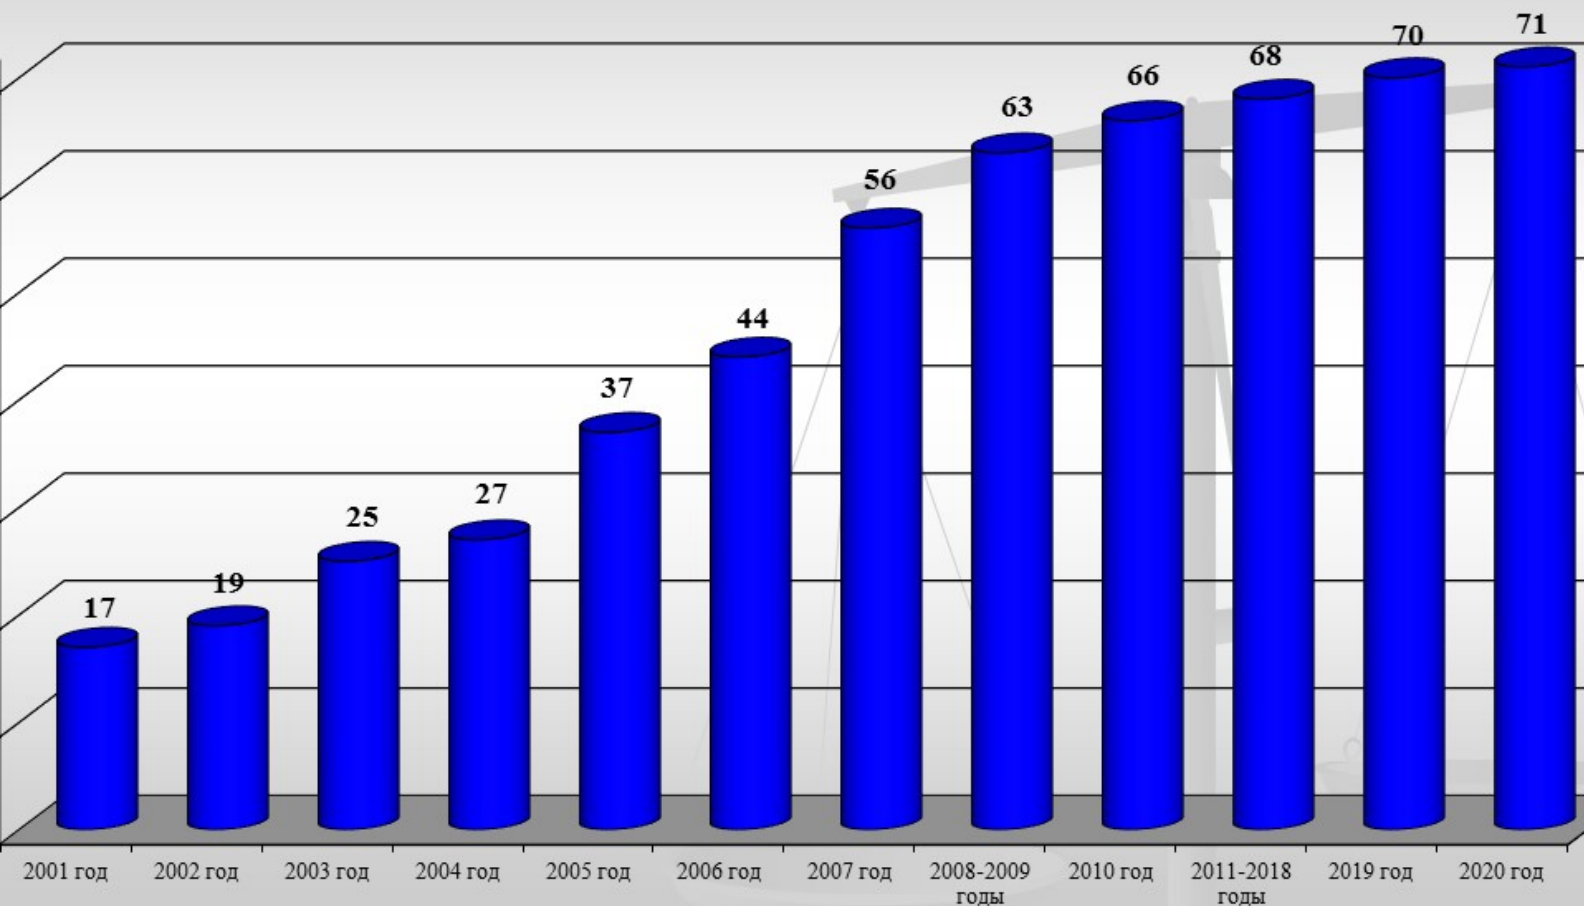

Размещение мировых судей

Количество судебных участков, обеспеченных собственными служебными помещениями