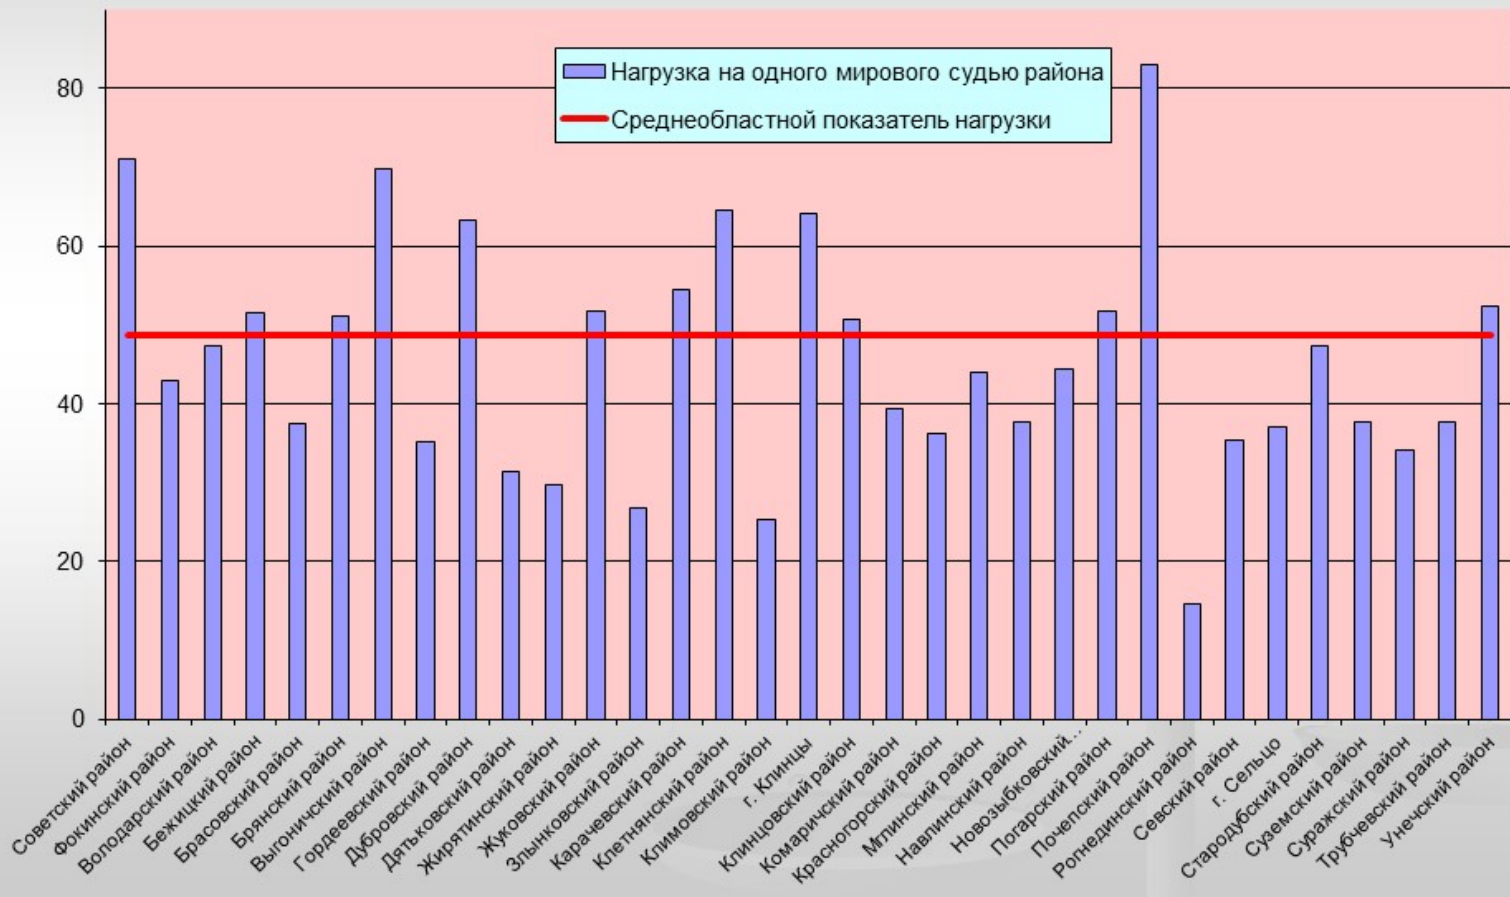

Процентное соотношение количества дел, рассмотренных судами общей юрисдикции в Брянской области в 2020 году

Нагрузка на мировых судей Брянской области в 2020 году

Нагрузка на мировых судей Брянской области по уголовным делам в 2020 году

Нагрузка на мировых судей Брянской области по гражданским и административным делам в 2020 году

Нагрузка на мировых судей Брянской области по делам об административных правонарушениях в 2020 году

Размеры государственной пошлины по делам, рассмотренным мировыми судьями Брянской области