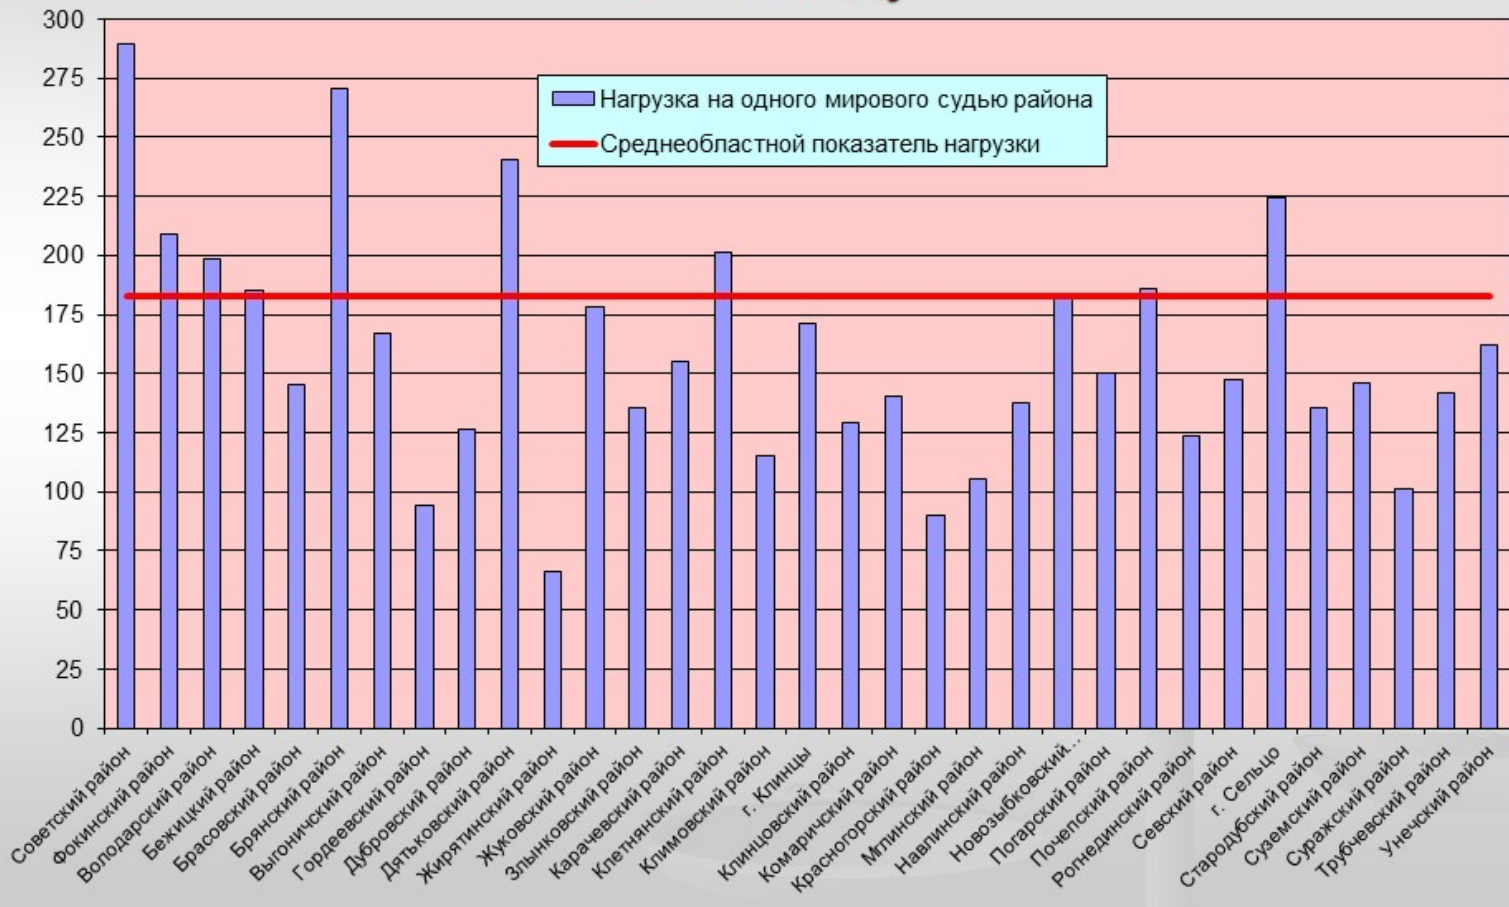

Процентное соотношение количества дел, рассмотренных судами общей юрисдикции в Брянской области в 2020 году

Нагрузка на мировых судей Брянской области в 2020 году

Нагрузка на мировых судей Брянской области по уголовным делам в 2020 году

Нагрузка на мировых судей Брянской области по гражданским и административным делам в 2020 году

Нагрузка на мировых судей Брянской области по делам об административных правонарушениях в 2020 году

Размеры государственной пошлины по делам, рассмотренным мировыми судьями Брянской области