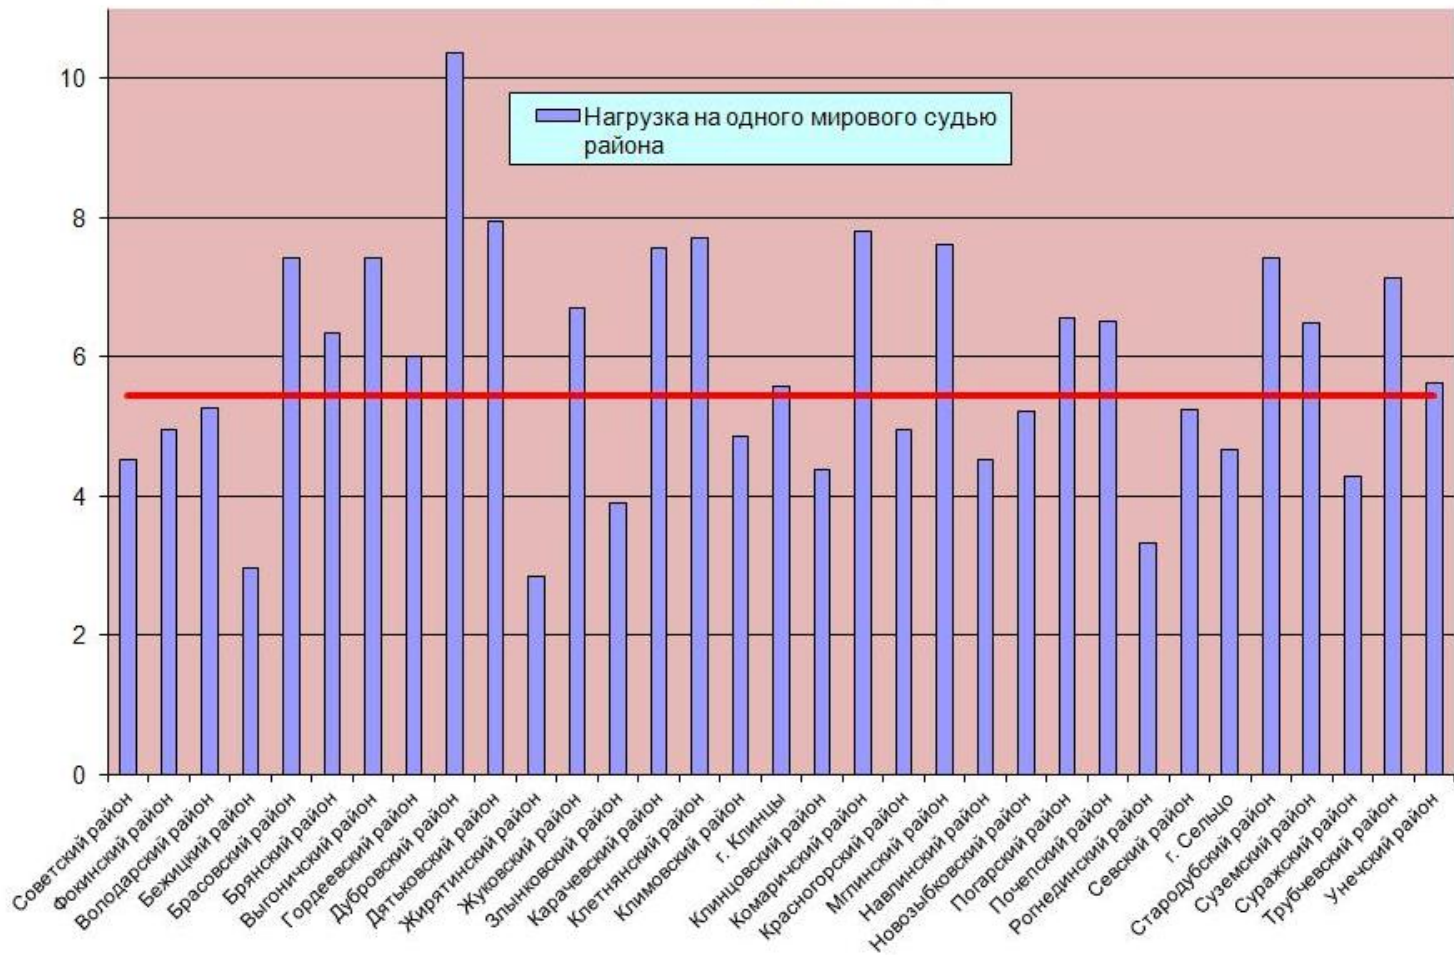

**Процентное соотношение количества дел, рассмотренных судами
общей юрисдикции в Брянской области в 2016 году**

Изменение нагрузки на мировых судей Брянской области в 2000-2016 годах

Нагрузка на мировых судей Брянской области в 2016 году

Нагрузка на мировых судей Брянской области по уголовным делам в 2016 году

Нагрузка на мировых судей Брянской области по гражданским и административным делам в 2016 году

Нагрузка на мировых судей Брянской области по делам об административных правонарушениях в 2016 году

Категории уголовных дел, рассматриваемых мировыми судьями в 2016 году

Категории гражданских дел, рассматриваемых мировыми судьями в 2016 году

Категории дел об административных правонарушениях, рассматриваемых мировыми судьями в 2016 году