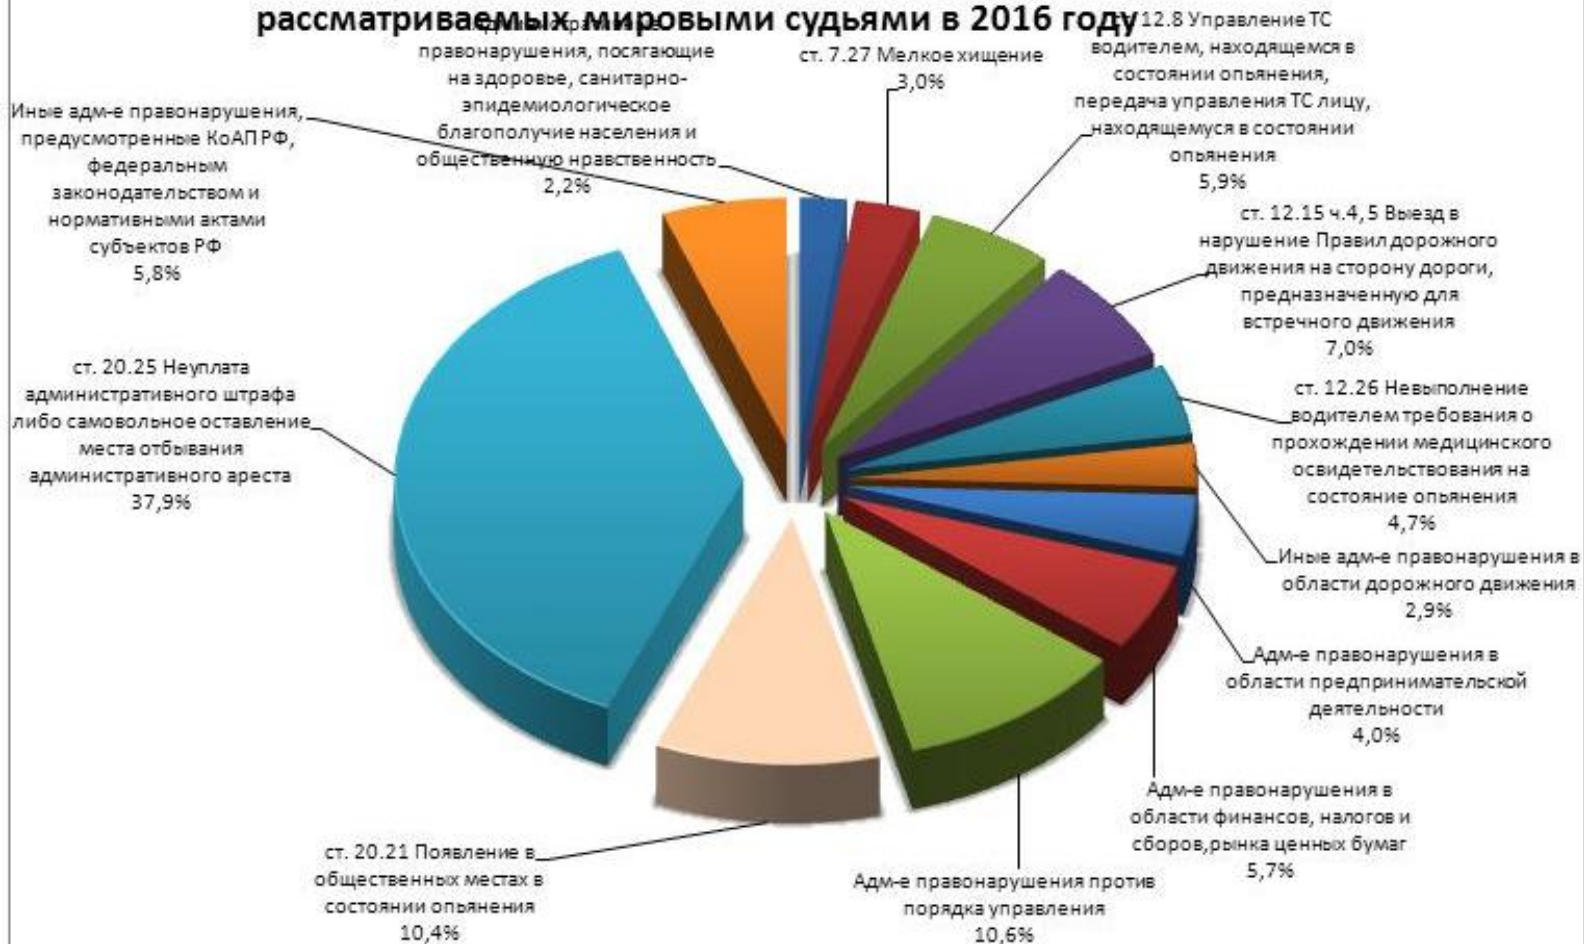

**Процентное соотношение количества дел, рассмотренных судами
общей юрисдикции в Брянской области в 2016 году**

Изменение нагрузки на мировых судей Брянской области в 2000-2016 годах

Нагрузка на мировых судей Брянской области в 2016 году

Нагрузка на мировых судей Брянской области по уголовным делам в 2016 году

Нагрузка на мировых судей Брянской области по гражданским и административным делам в 2016 году

Нагрузка на мировых судей Брянской области по делам об административных правонарушениях в 2016 году

Категории уголовных дел, рассматриваемых мировыми судьями в 2016 году

Категории гражданских дел, рассматриваемых мировыми судьями в 2016 году

Категории дел об административных правонарушениях, рассматриваемых мировыми судьями в 2016 году