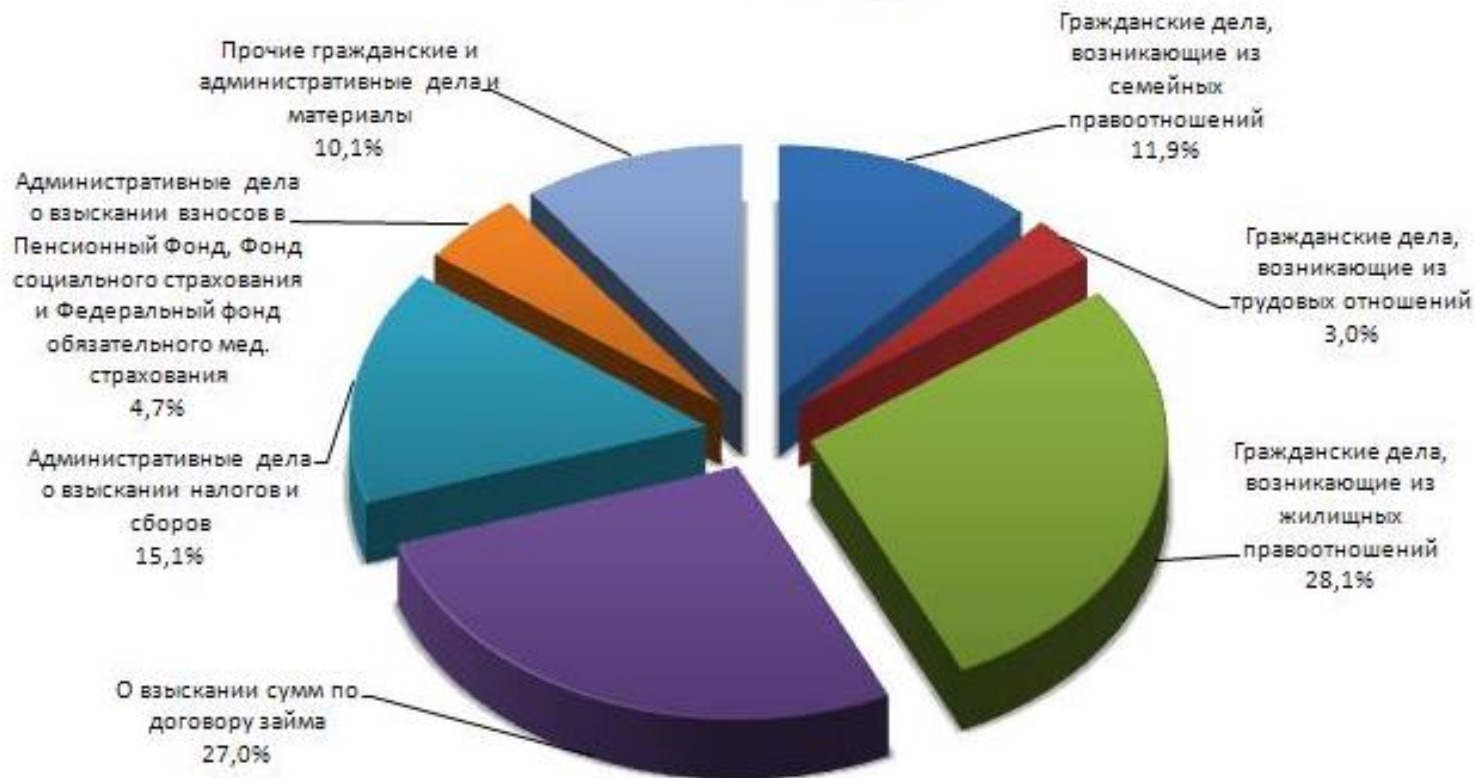

**Процентное соотношение количества дел, рассмотренных судами
общей юрисдикции в Брянской области в 2016 году**

Изменение нагрузки на мировых судей Брянской области в 2000-2016 годах

Нагрузка на мировых судей Брянской области в 2016 году

Нагрузка на мировых судей Брянской области по уголовным делам в 2016 году

Нагрузка на мировых судей Брянской области по гражданским и административным делам в 2016 году

Нагрузка на мировых судей Брянской области по делам об административных правонарушениях в 2016 году

Категории уголовных дел, рассматриваемых мировыми судьями в 2016 году

Категории гражданских дел, рассматриваемых мировыми судьями в 2016 году

Категории дел об административных правонарушениях, рассматриваемых мировыми судьями в 2016 году