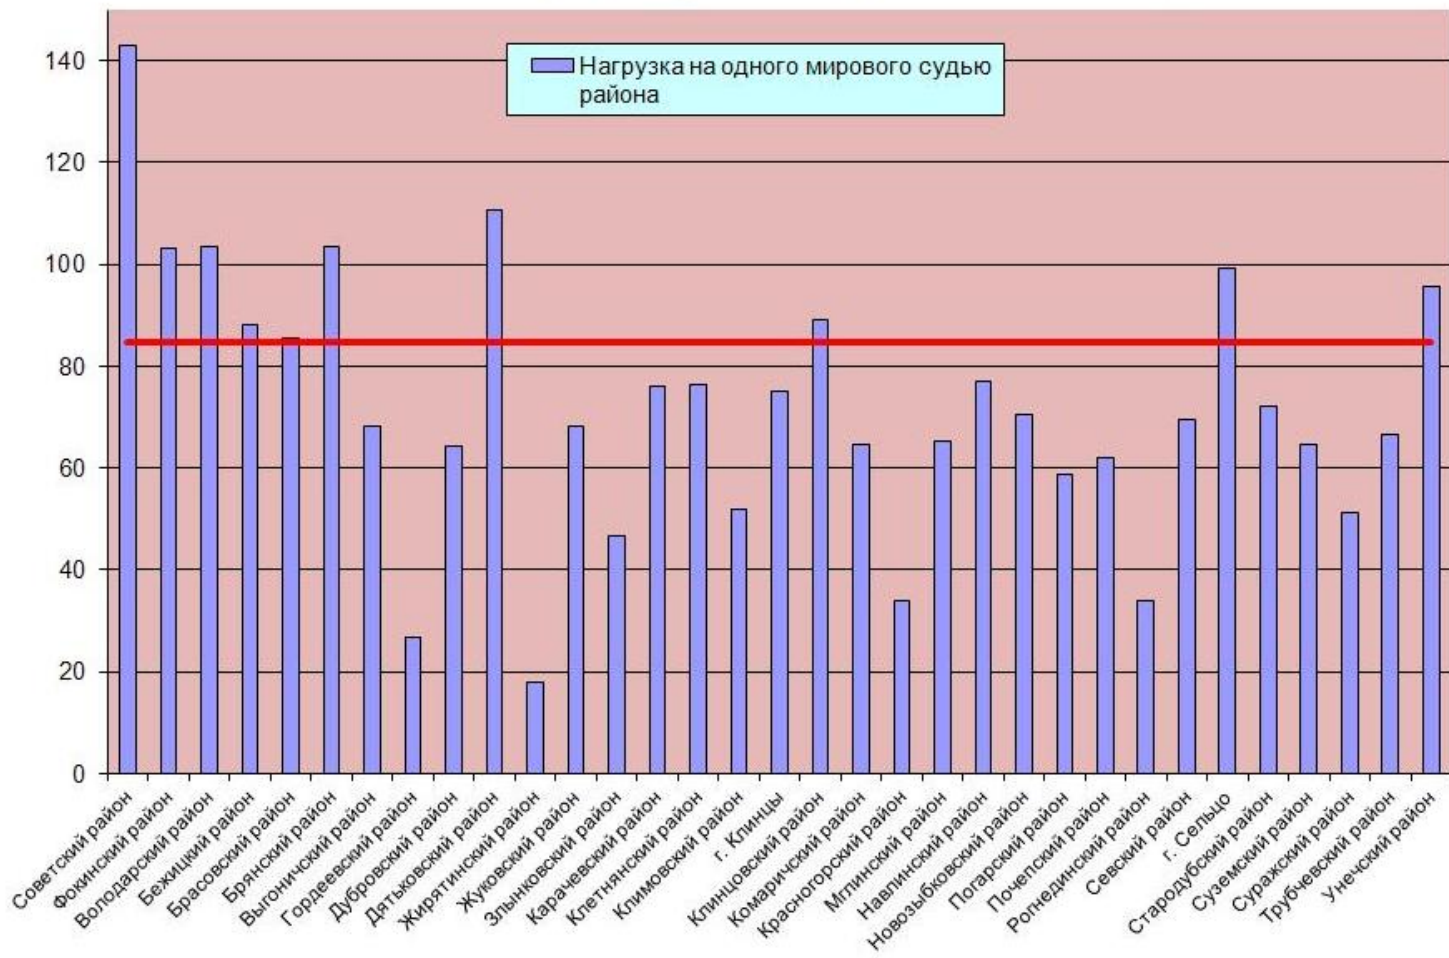

**Процентное соотношение количества дел, рассмотренных судами
общей юрисдикции в Брянской области в 2016 году**

Изменение нагрузки на мировых судей Брянской области в 2000-2016 годах

Нагрузка на мировых судей Брянской области в 2016 году

Нагрузка на мировых судей Брянской области по уголовным делам в 2016 году

Нагрузка на мировых судей Брянской области по гражданским и административным делам в 2016 году

Нагрузка на мировых судей Брянской области по делам об административных правонарушениях в 2016 году

Категории уголовных дел, рассматриваемых мировыми судьями в 2016 году

Категории гражданских дел, рассматриваемых мировыми судьями в 2016 году

Категории дел об административных правонарушениях, рассматриваемых мировыми судьями в 2016 году