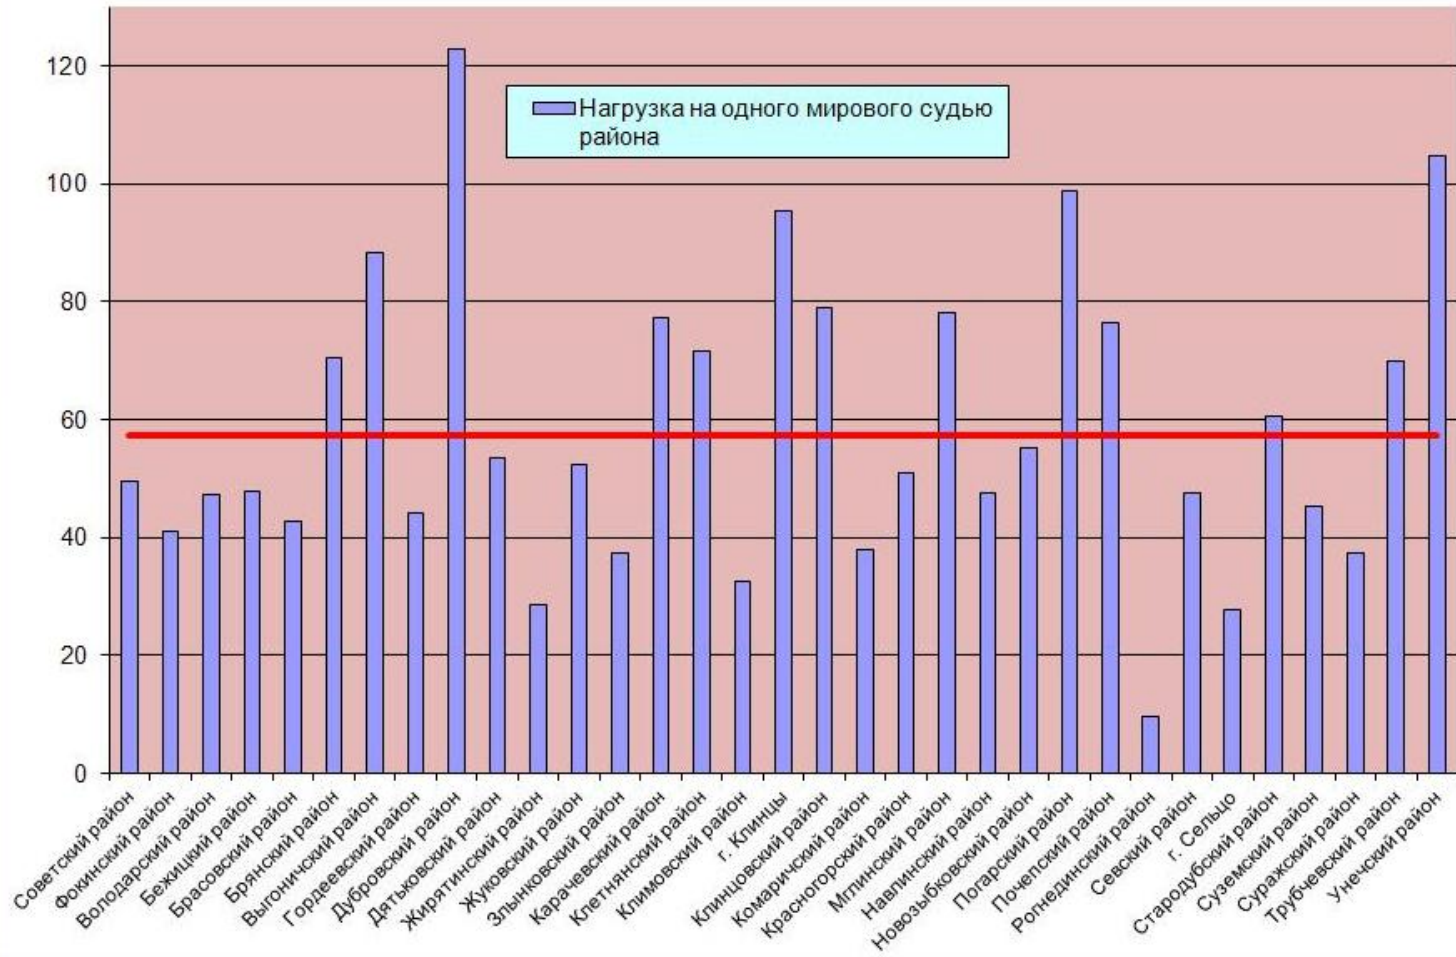

**Процентное соотношение количества дел, рассмотренных судами
общей юрисдикции в Брянской области в 2016 году**

Изменение нагрузки на мировых судей Брянской области в 2000-2016 годах

Нагрузка на мировых судей Брянской области в 2016 году

Нагрузка на мировых судей Брянской области по уголовным делам в 2016 году

Нагрузка на мировых судей Брянской области по гражданским и административным делам в 2016 году

Нагрузка на мировых судей Брянской области по делам об административных правонарушениях в 2016 году

Категории уголовных дел, рассматриваемых мировыми судьями в 2016 году

Категории гражданских дел, рассматриваемых мировыми судьями в 2016 году

Категории дел об административных правонарушениях, рассматриваемых мировыми судьями в 2016 году