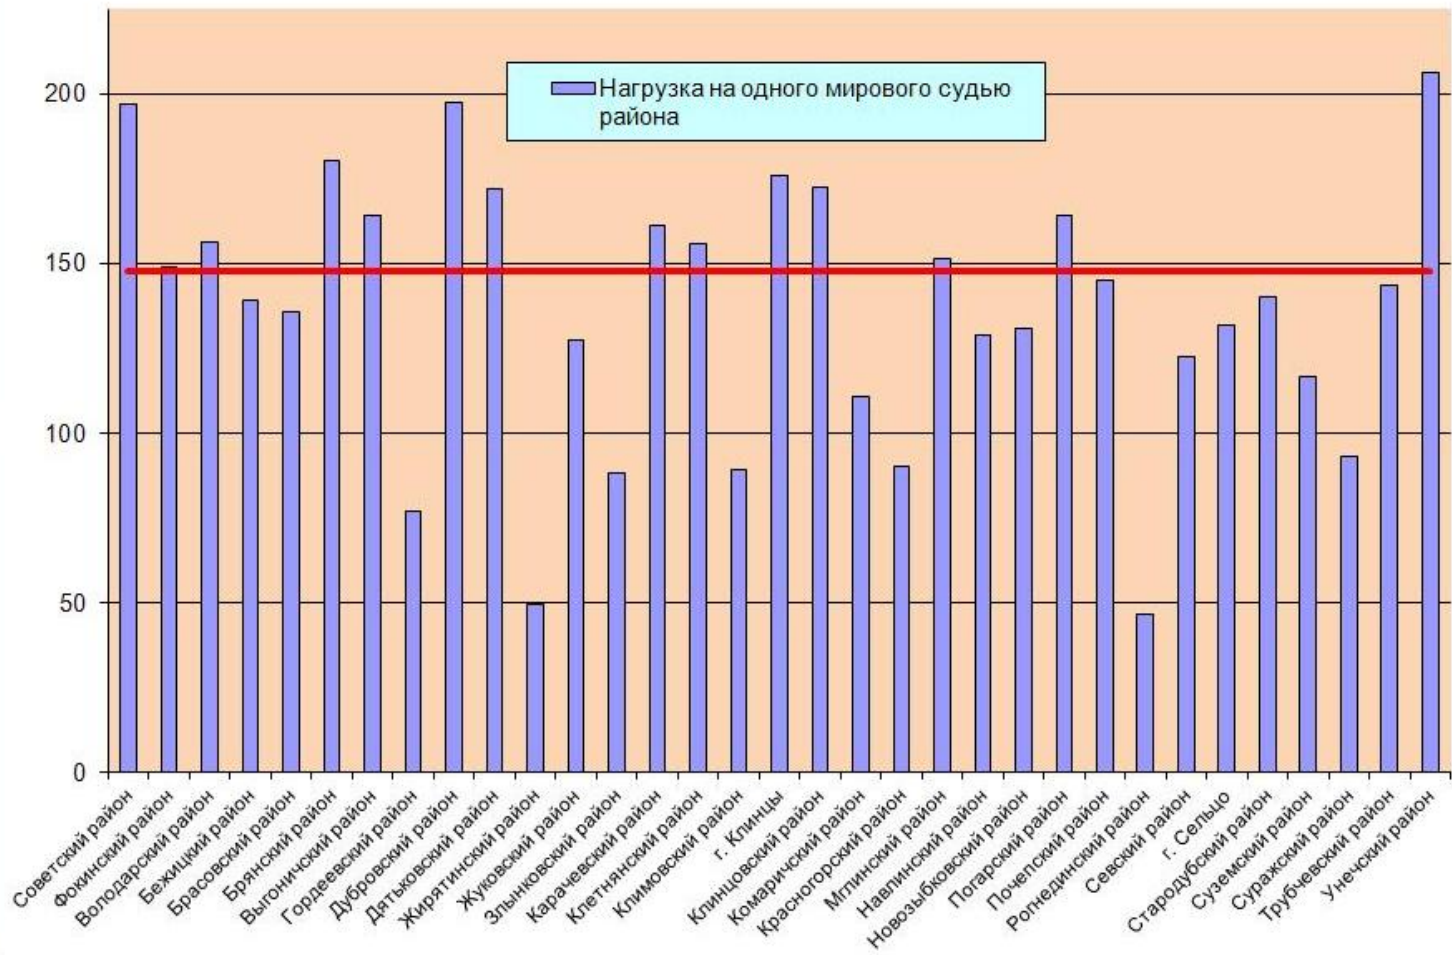

**Процентное соотношение количества дел, рассмотренных судами
общей юрисдикции в Брянской области в 2016 году**

Изменение нагрузки на мировых судей Брянской области в 2000-2016 годах

Нагрузка на мировых судей Брянской области в 2016 году

Нагрузка на мировых судей Брянской области по уголовным делам в 2016 году

Нагрузка на мировых судей Брянской области по гражданским и административным делам в 2016 году

Нагрузка на мировых судей Брянской области по делам об административных правонарушениях в 2016 году