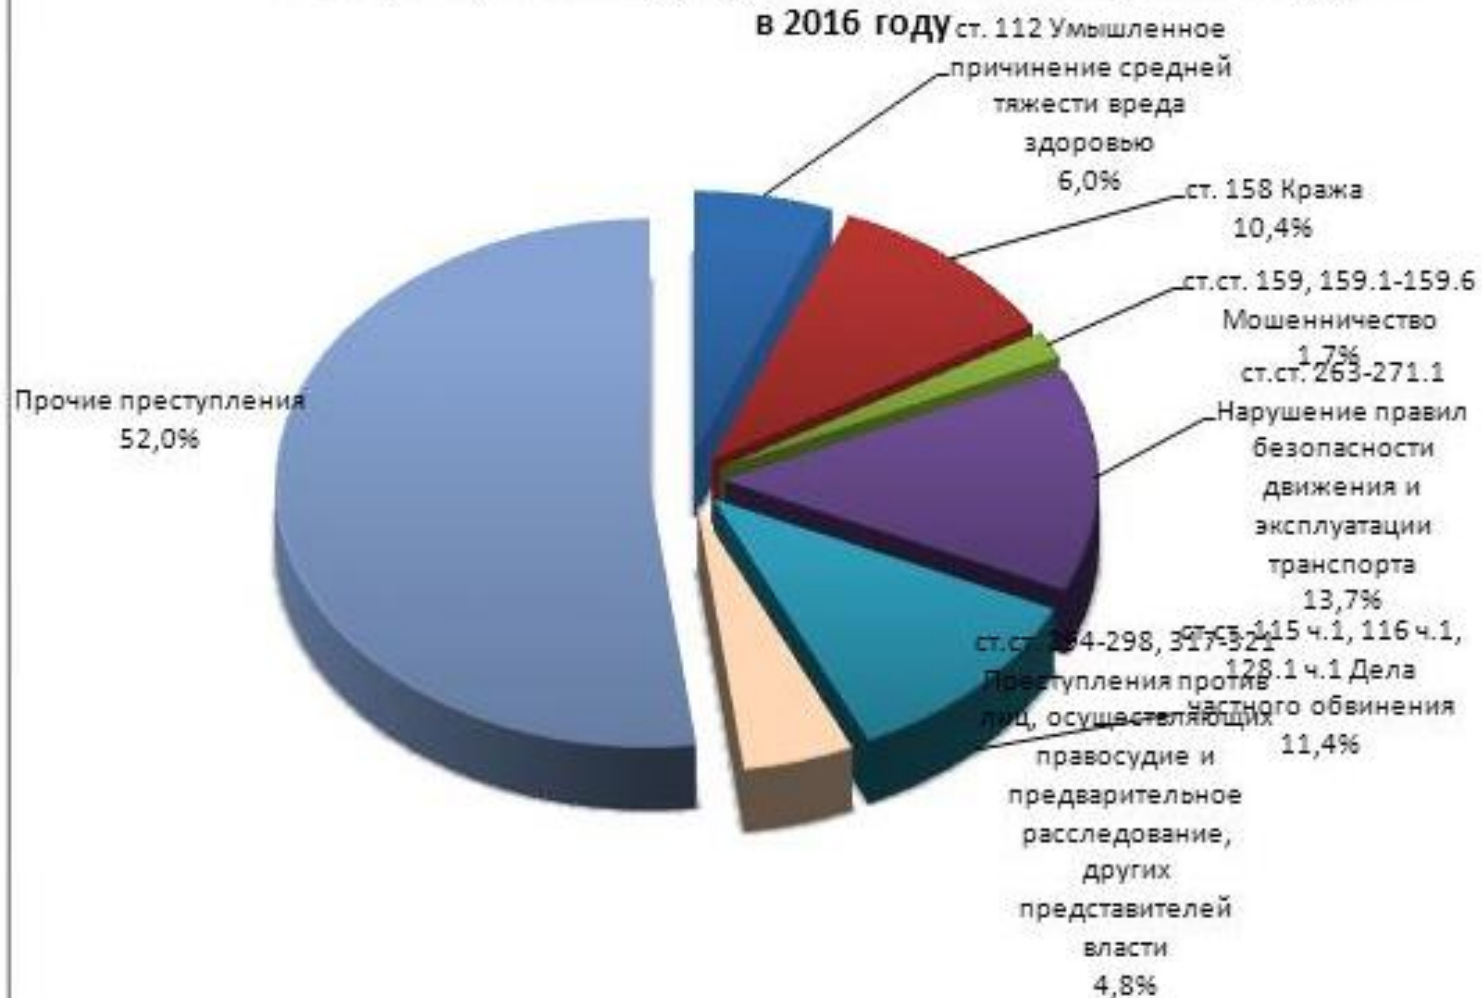

Категории уголовных дел, рассматриваемых мировыми судьями в 2016 году