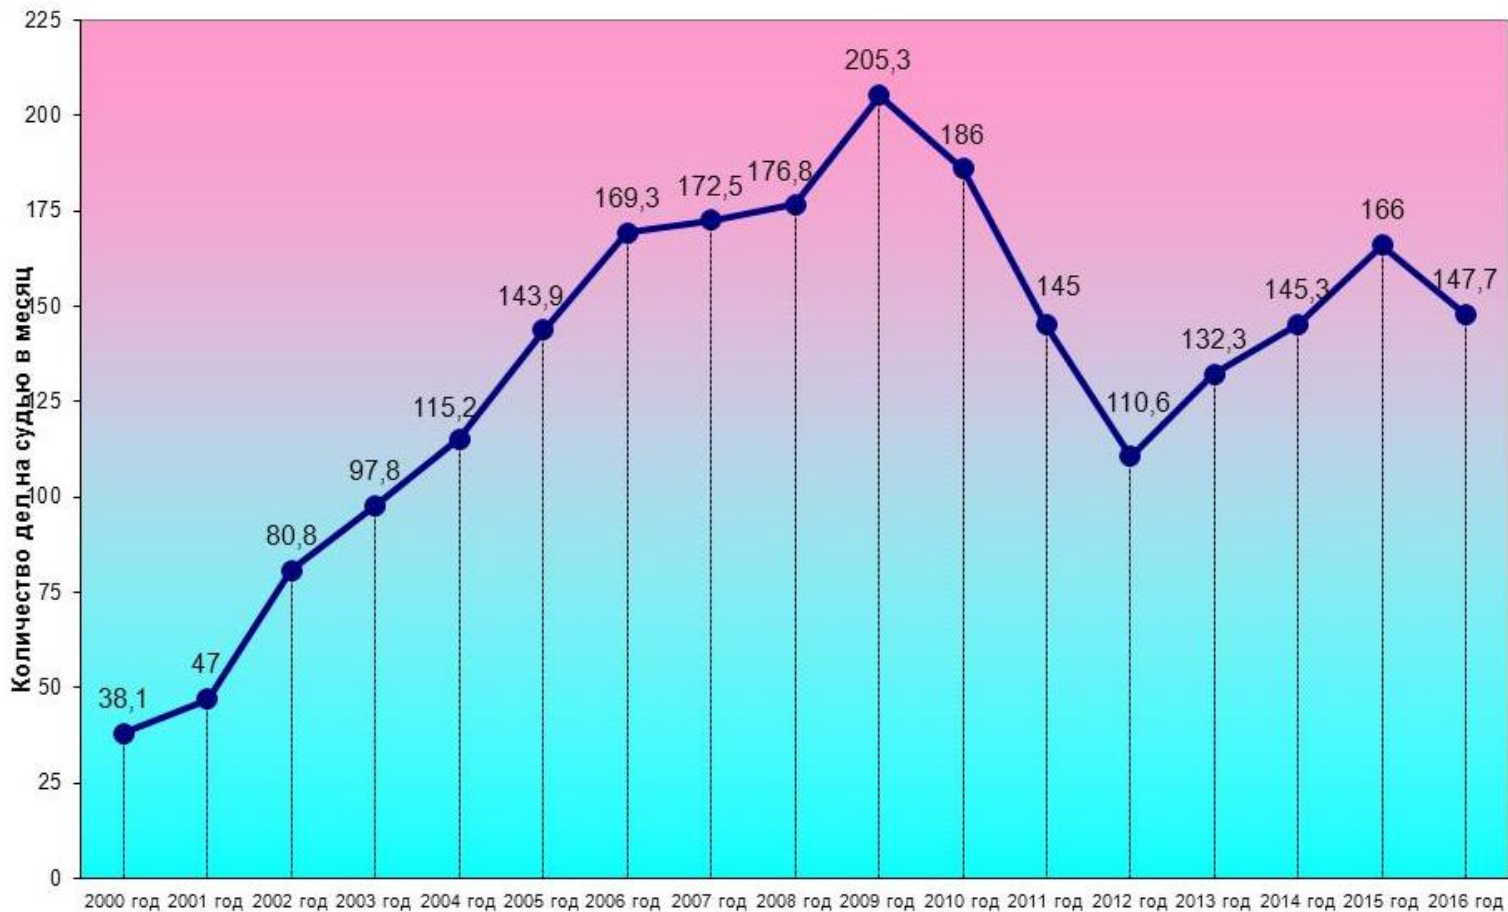

**Процентное соотношение количества дел, рассмотренных судами
общей юрисдикции в Брянской области в 2016 году**

Изменение нагрузки на мировых судей Брянской области в 2000-2016 годах

Нагрузка на мировых судей Брянской области в 2016 году

Нагрузка на мировых судей Брянской области по уголовным делам в 2016 году

Нагрузка на мировых судей Брянской области по гражданским и административным делам в 2016 году

Нагрузка на мировых судей Брянской области по делам об административных правонарушениях в 2016 году

Категории уголовных дел, рассматриваемых мировыми судьями в 2016 году

Категории гражданских дел, рассматриваемых мировыми судьями в 2016 году

Категории дел об административных правонарушениях, рассматриваемых мировыми судьями в 2016 году