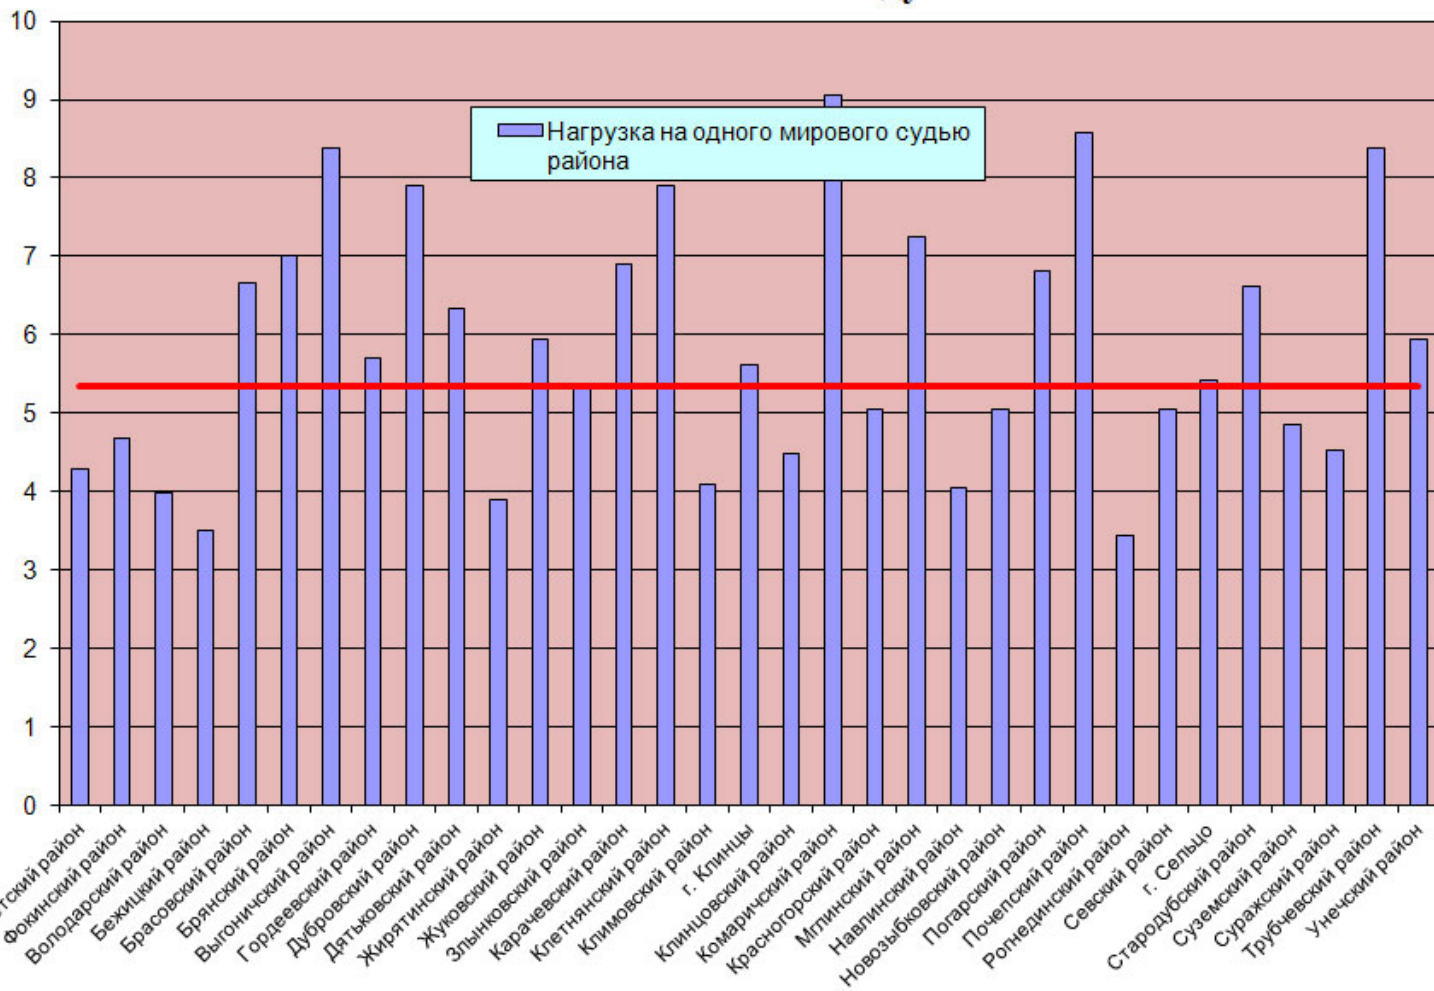

Процентное соотношение количеств дел, рассмотренных судами общей юрисдикции в Брянской области в 2015 году

Изменение нагрузки на мировых судей Брянской области в 2000-2015 годах

Нагрузка на мировых судей Брянской области в 2015 году

Нагрузка на мировых судей Брянской области по уголовным делам в 2015 году

Нагрузка на мировых судей Брянской области по гражданским делам в 2015 году

Нагрузка на мировых судей Брянской области по делам об административных правонарушениях в 2015 году

Категории уголовных дел, рассматриваемых мировыми судьями в 2015 году

Категории гражданских дел, рассматриваемых мировыми судьями в 2015 году

Категории дел об административных правонарушениях, рассматриваемых мировыми судьями в 2015 году