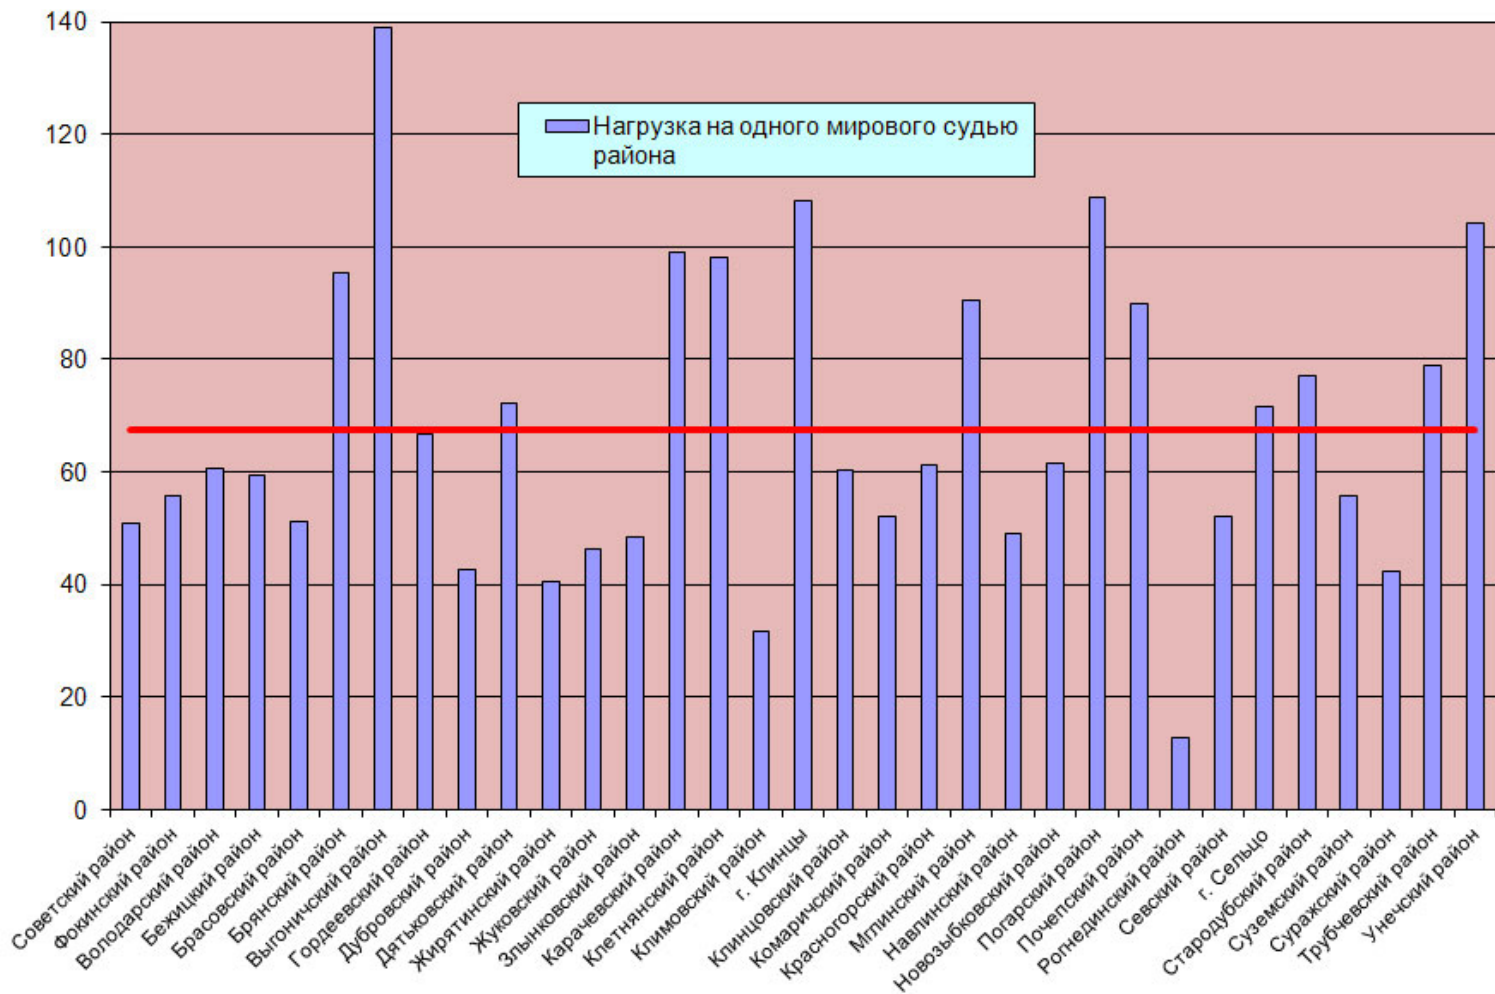

Процентное соотношение количеств дел, рассмотренных судами общей юрисдикции в Брянской области в 2015 году

Изменение нагрузки на мировых судей Брянской области в 2000-2015 годах

Нагрузка на мировых судей Брянской области в 2015 году

Нагрузка на мировых судей Брянской области по уголовным делам в 2015 году

Нагрузка на мировых судей Брянской области по гражданским делам в 2015 году

Нагрузка на мировых судей Брянской области по делам об административных правонарушениях в 2015 году

Категории уголовных дел, рассматриваемых мировыми судьями в 2015 году

Категории гражданских дел, рассматриваемых мировыми судьями в 2015 году

Категории дел об административных правонарушениях, рассматриваемых мировыми судьями в 2015 году