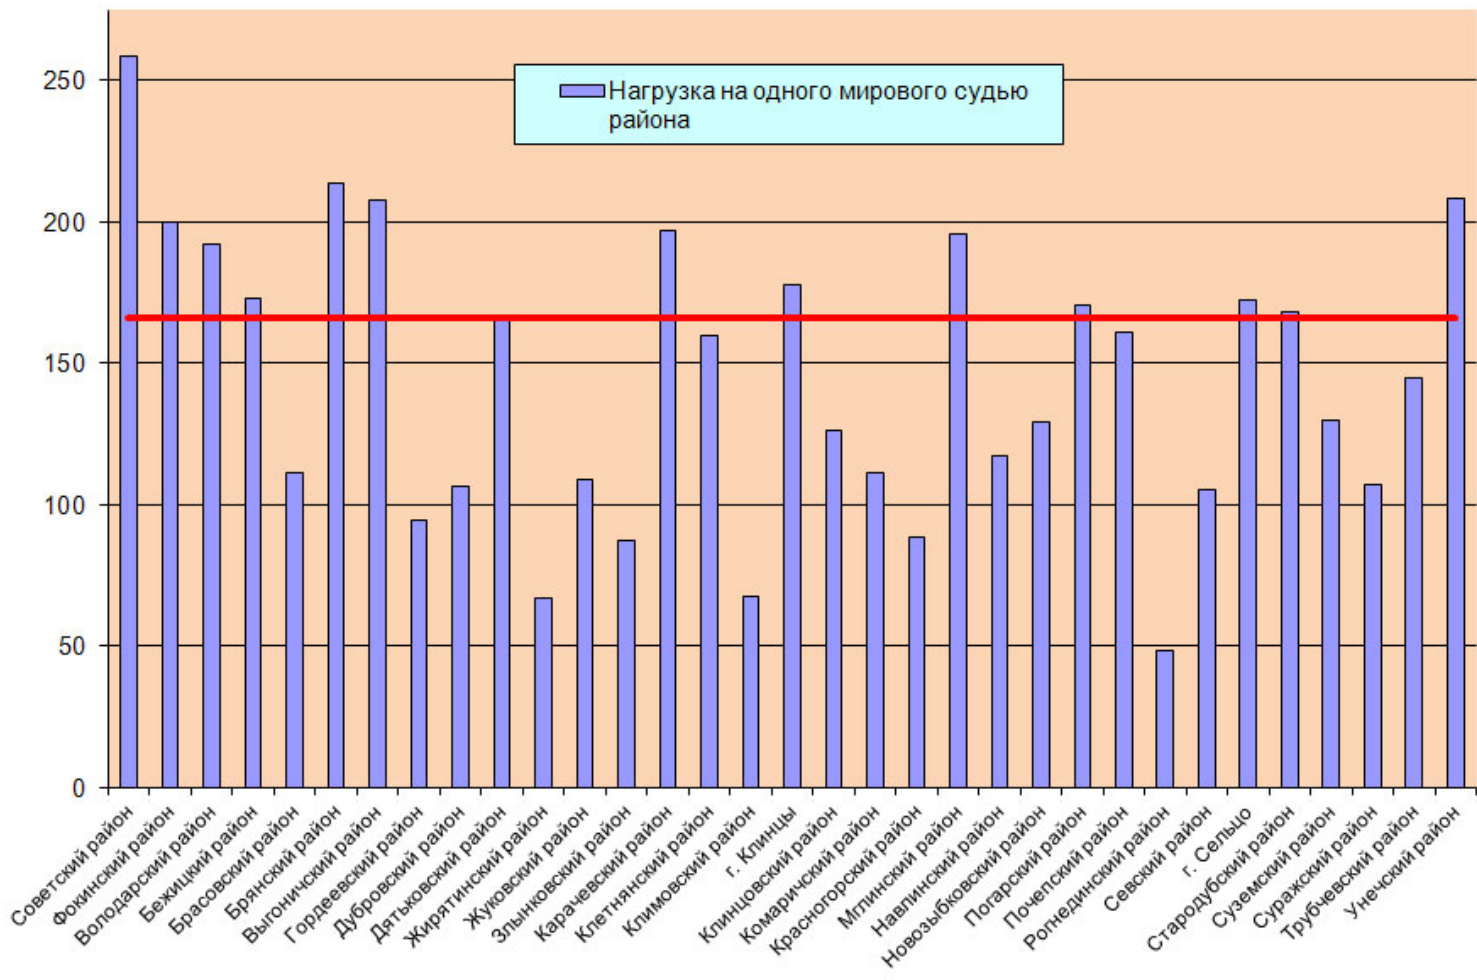

Процентное соотношение количеств дел, рассмотренных судами общей юрисдикции в Брянской области в 2015 году

Изменение нагрузки на мировых судей Брянской области в 2000-2015 годах

Нагрузка на мировых судей Брянской области в 2015 году

Нагрузка на мировых судей Брянской области по уголовным делам в 2015 году

Нагрузка на мировых судей Брянской области по гражданским делам в 2015 году

Нагрузка на мировых судей Брянской области по делам об административных правонарушениях в 2015 году

Категории уголовных дел, рассматриваемых мировыми судьями в 2015 году

Категории гражданских дел, рассматриваемых мировыми судьями в 2015 году

Категории дел об административных правонарушениях, рассматриваемых мировыми судьями в 2015 году