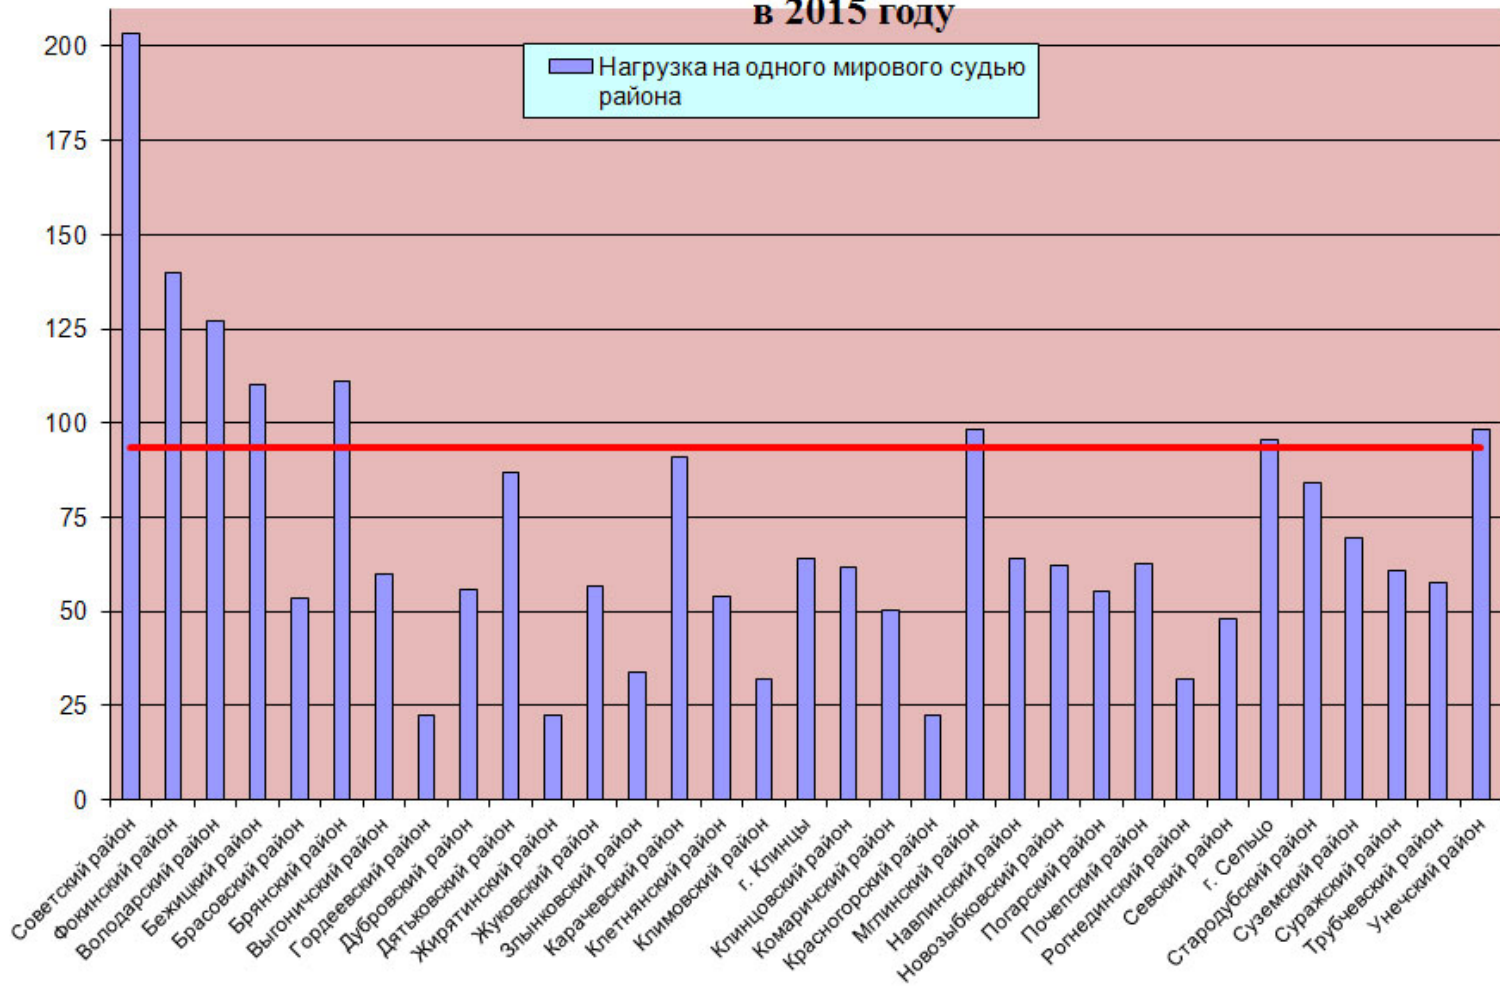

Процентное соотношение количеств дел, рассмотренных судами общей юрисдикции в Брянской области в 2015 году

Изменение нагрузки на мировых судей Брянской области в 2000-2015 годах

Нагрузка на мировых судей Брянской области в 2015 году

Нагрузка на мировых судей Брянской области по уголовным делам в 2015 году

Нагрузка на мировых судей Брянской области по гражданским делам в 2015 году

Нагрузка на мировых судей Брянской области по делам об административных правонарушениях в 2015 году