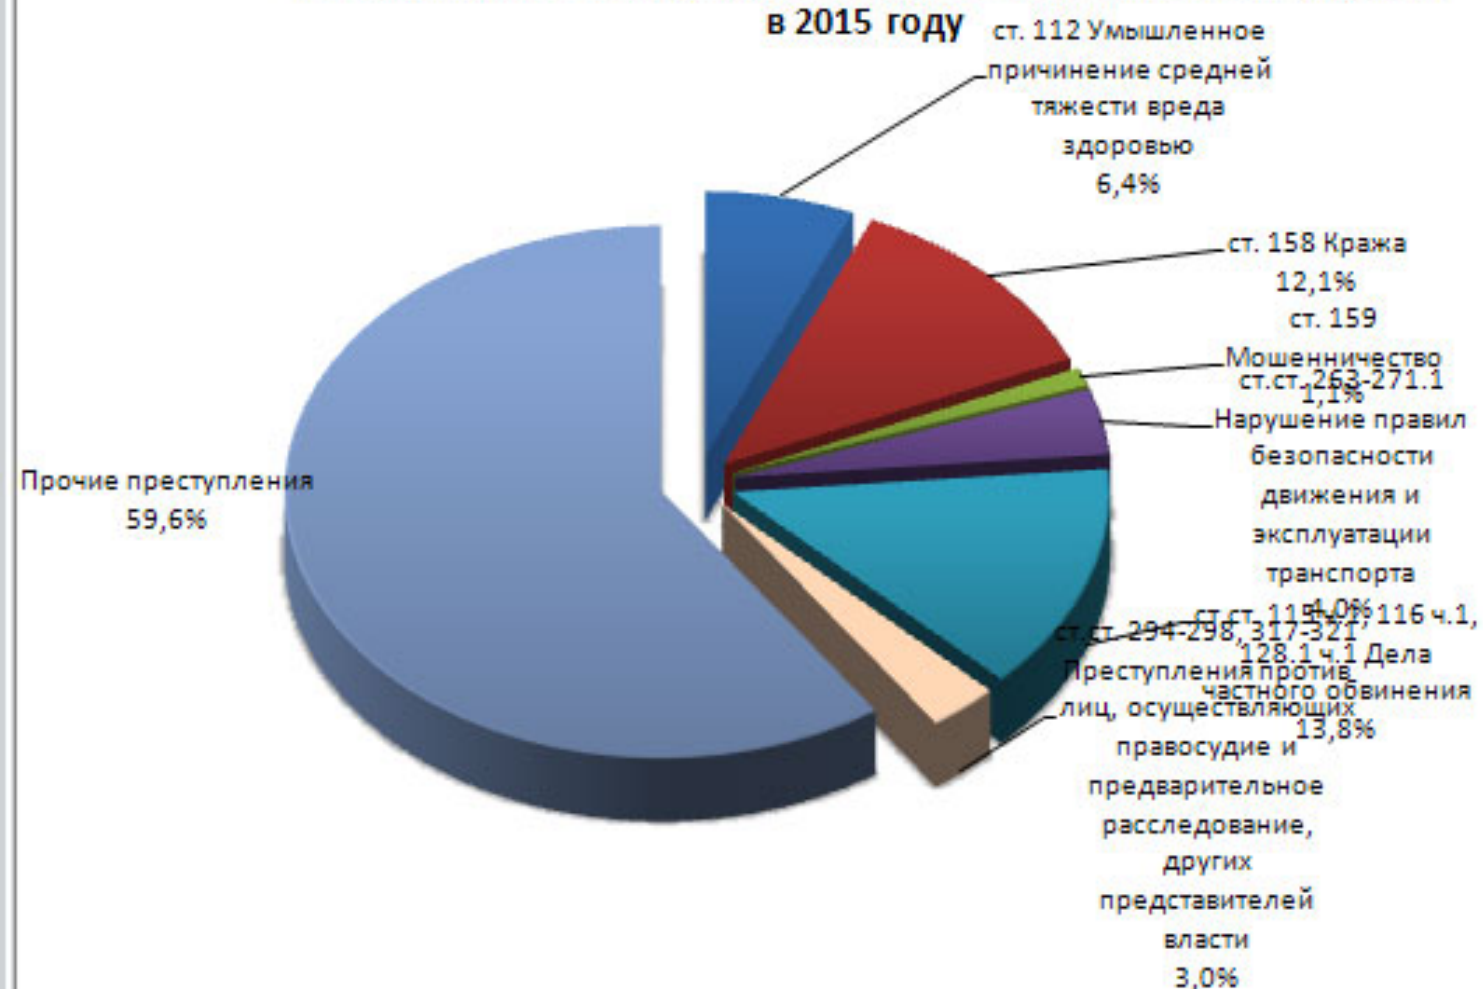

Категории уголовных дел, рассматриваемых мировыми судьями в 2015 году