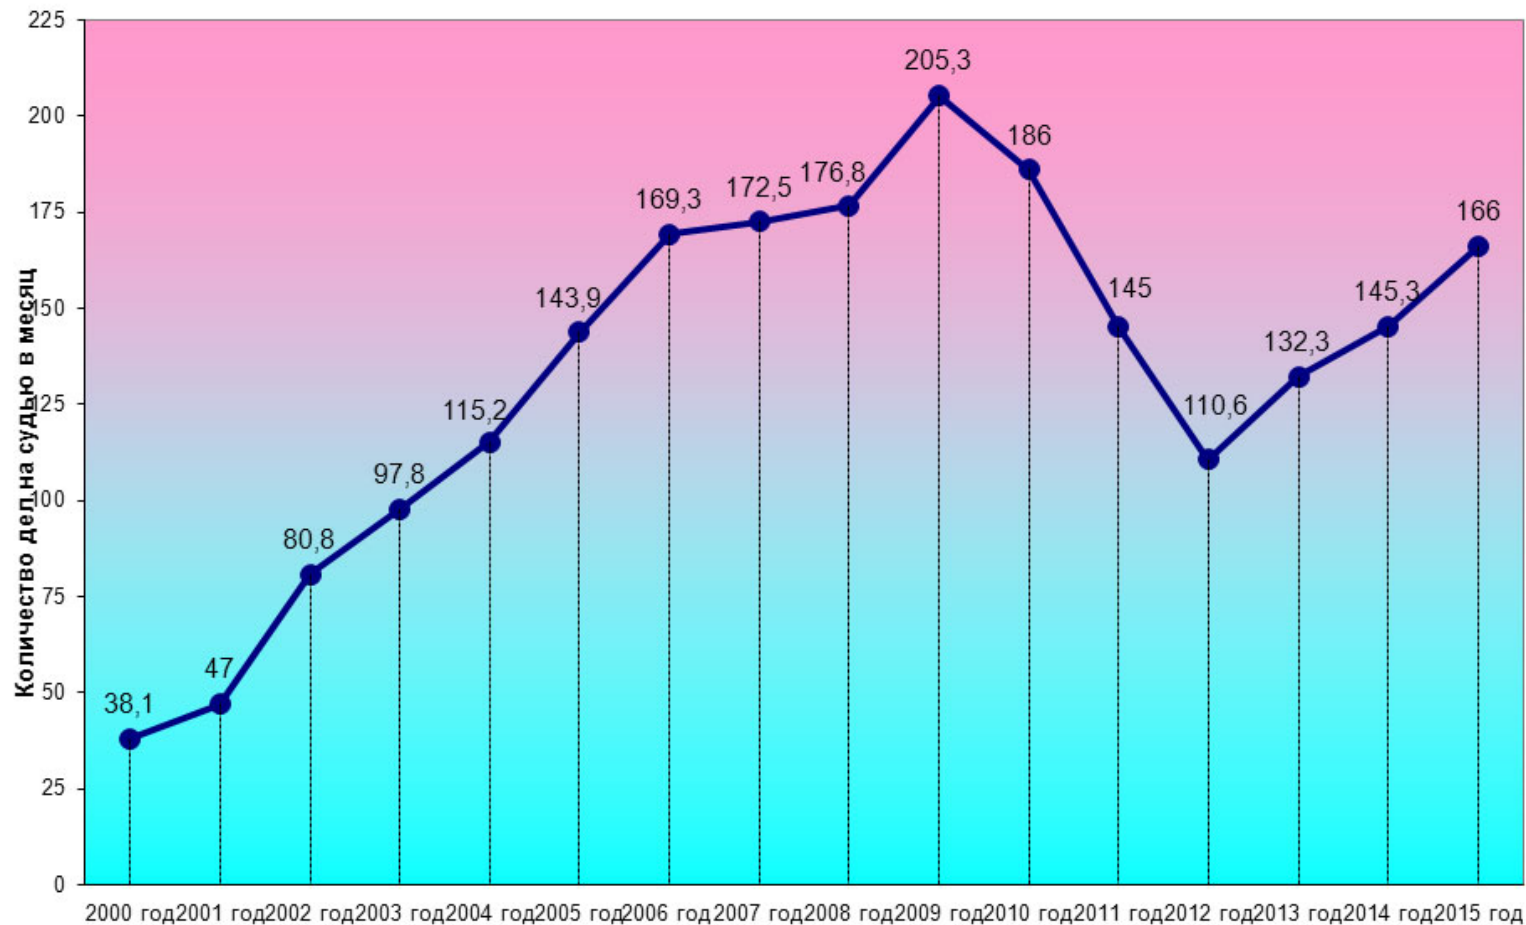

Процентное соотношение количеств дел, рассмотренных судами общей юрисдикции в Брянской области в 2015 году

Изменение нагрузки на мировых судей Брянской области в 2000-2015 годах

Нагрузка на мировых судей Брянской области в 2015 году