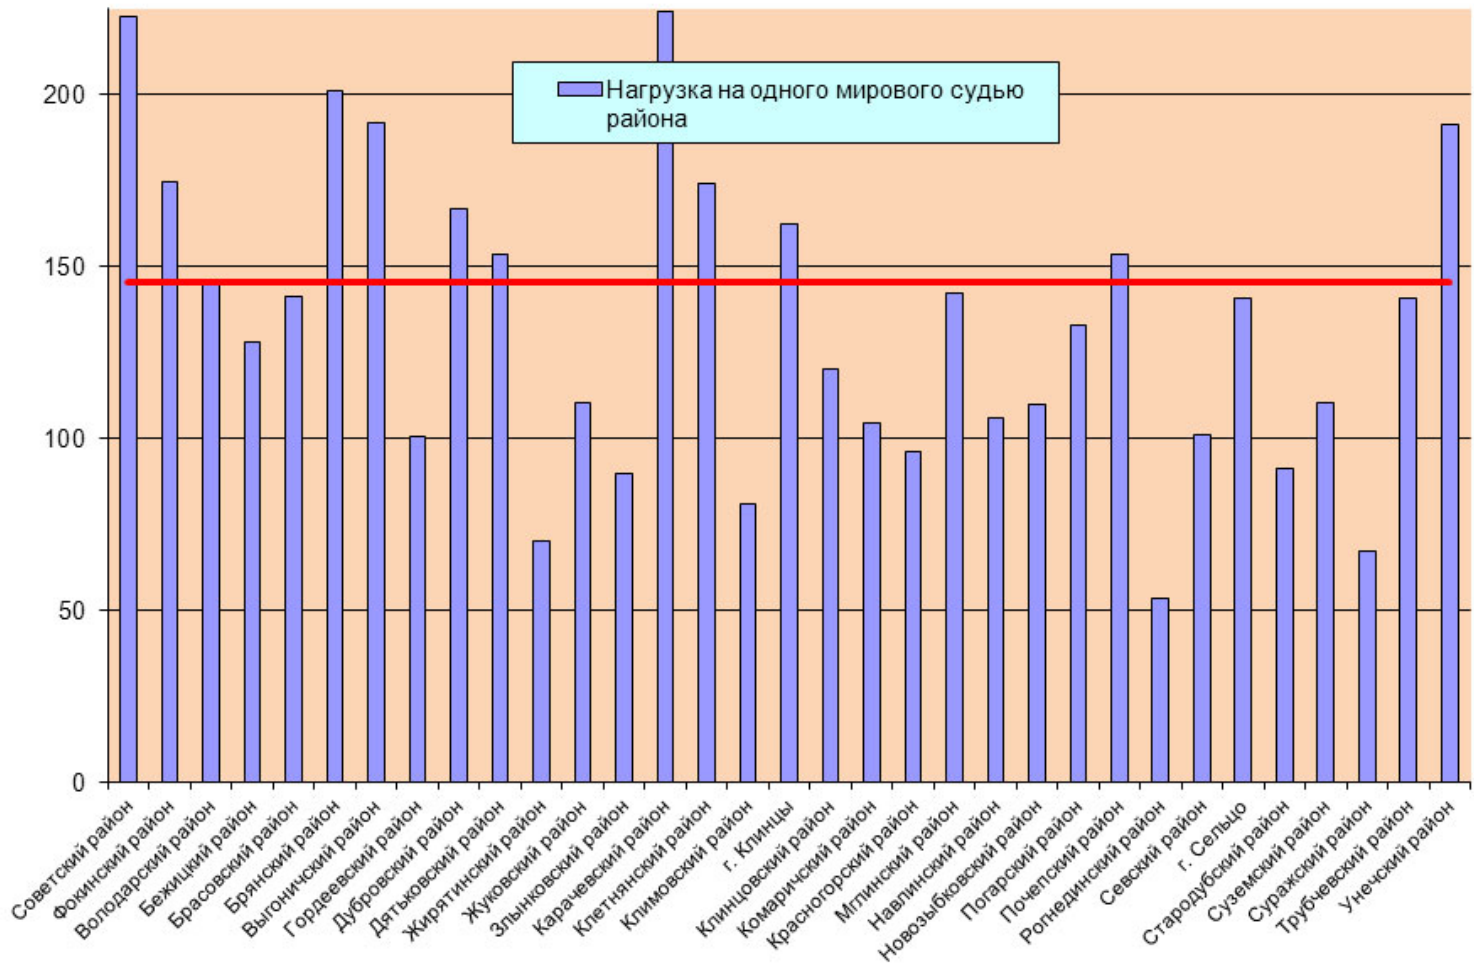

**Процентное соотношение количеств дел, рассмотренных судами  
общей юрисдикции в Брянской области в 2014 году**

## Изменение нагрузки на мировых судей Брянской области в 2000-2014 годах

## Нагрузка на мировых судей Брянской области в 2014 году

## Категории дел об административных правонарушениях, рассматриваемых мировыми судьями в 2014 году