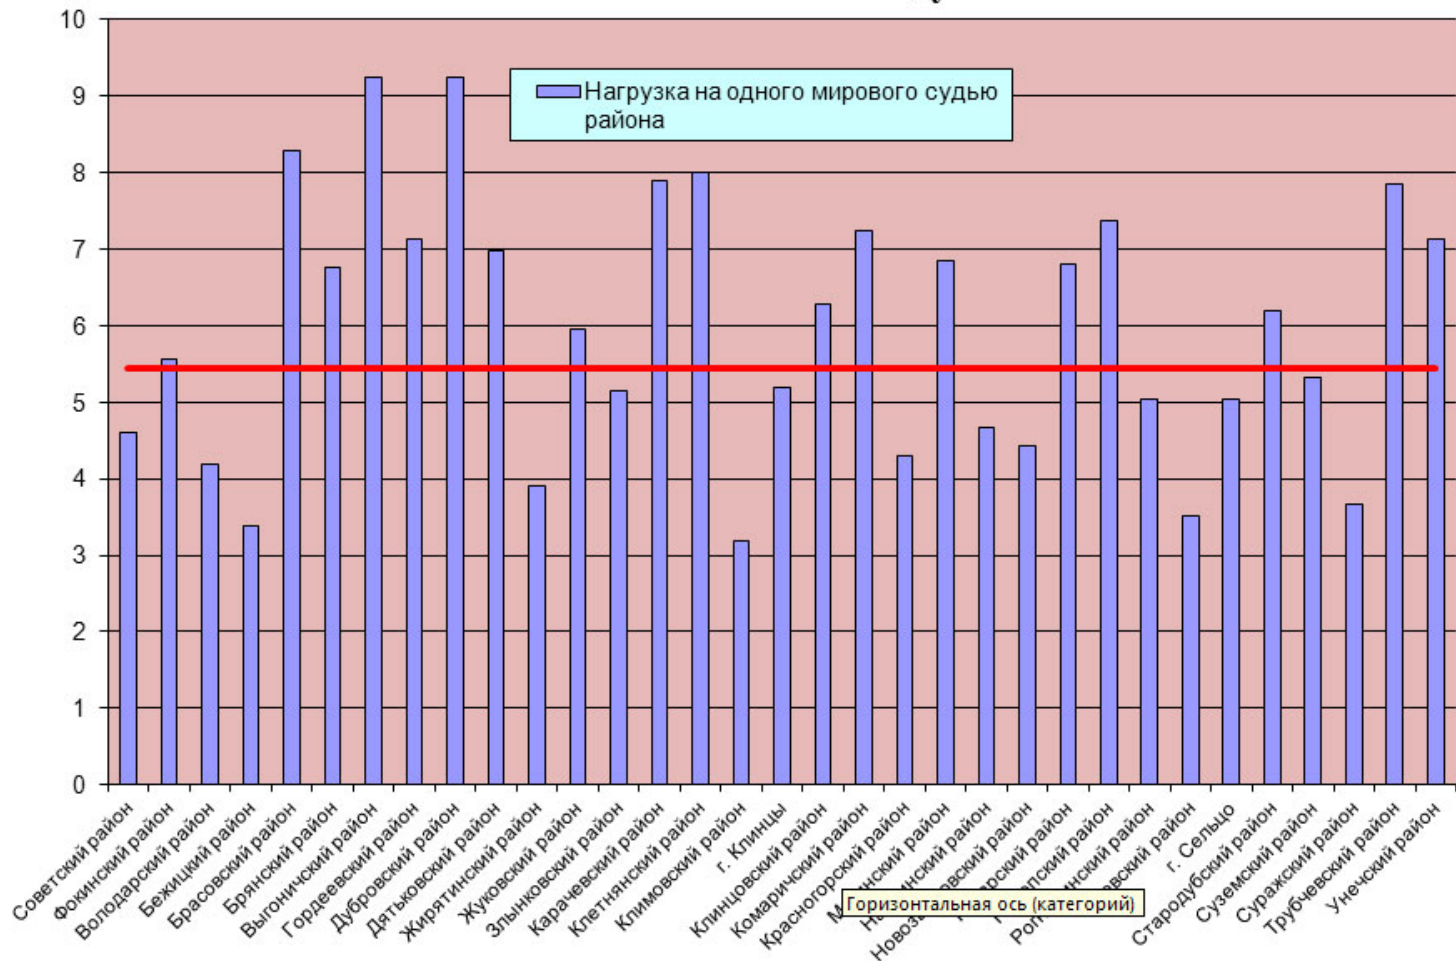

Нагрузка на мировых судей Брянской области по уголовным делам в 2014 году