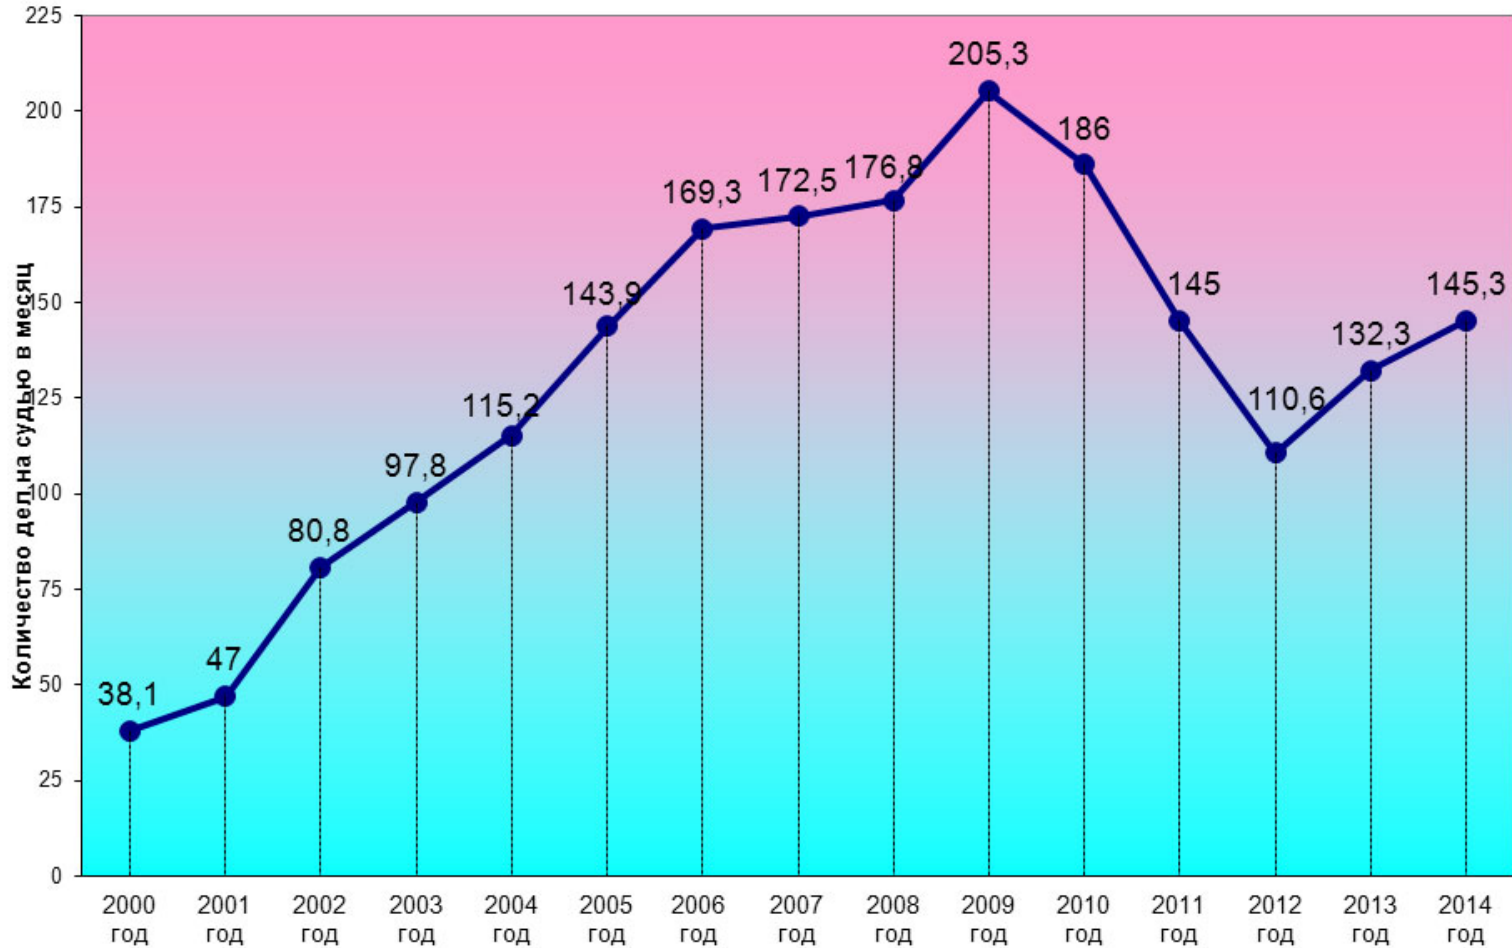

**Процентное соотношение количеств дел, рассмотренных судами  
общей юрисдикции в Брянской области в 2014 году**

## Изменение нагрузки на мировых судей Брянской области в 2000-2014 годах

## Нагрузка на мировых судей Брянской области в 2014 году

## Категории дел об административных правонарушениях, рассматриваемых мировыми судьями в 2014 году