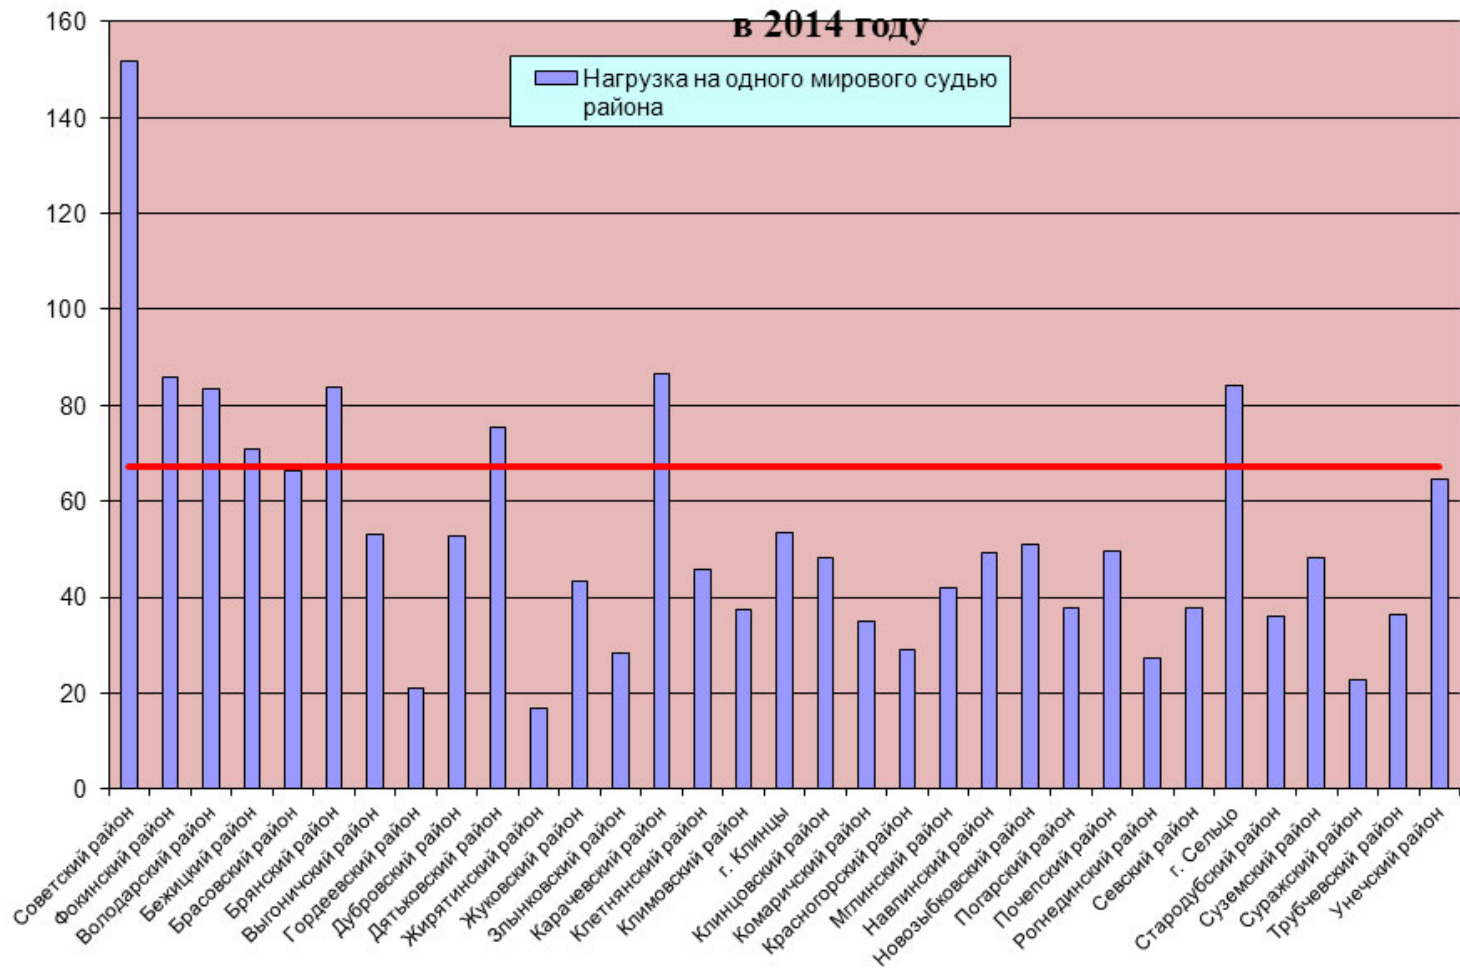

Нагрузка на мировых судей Брянской области по гражданским делам в 2014 году