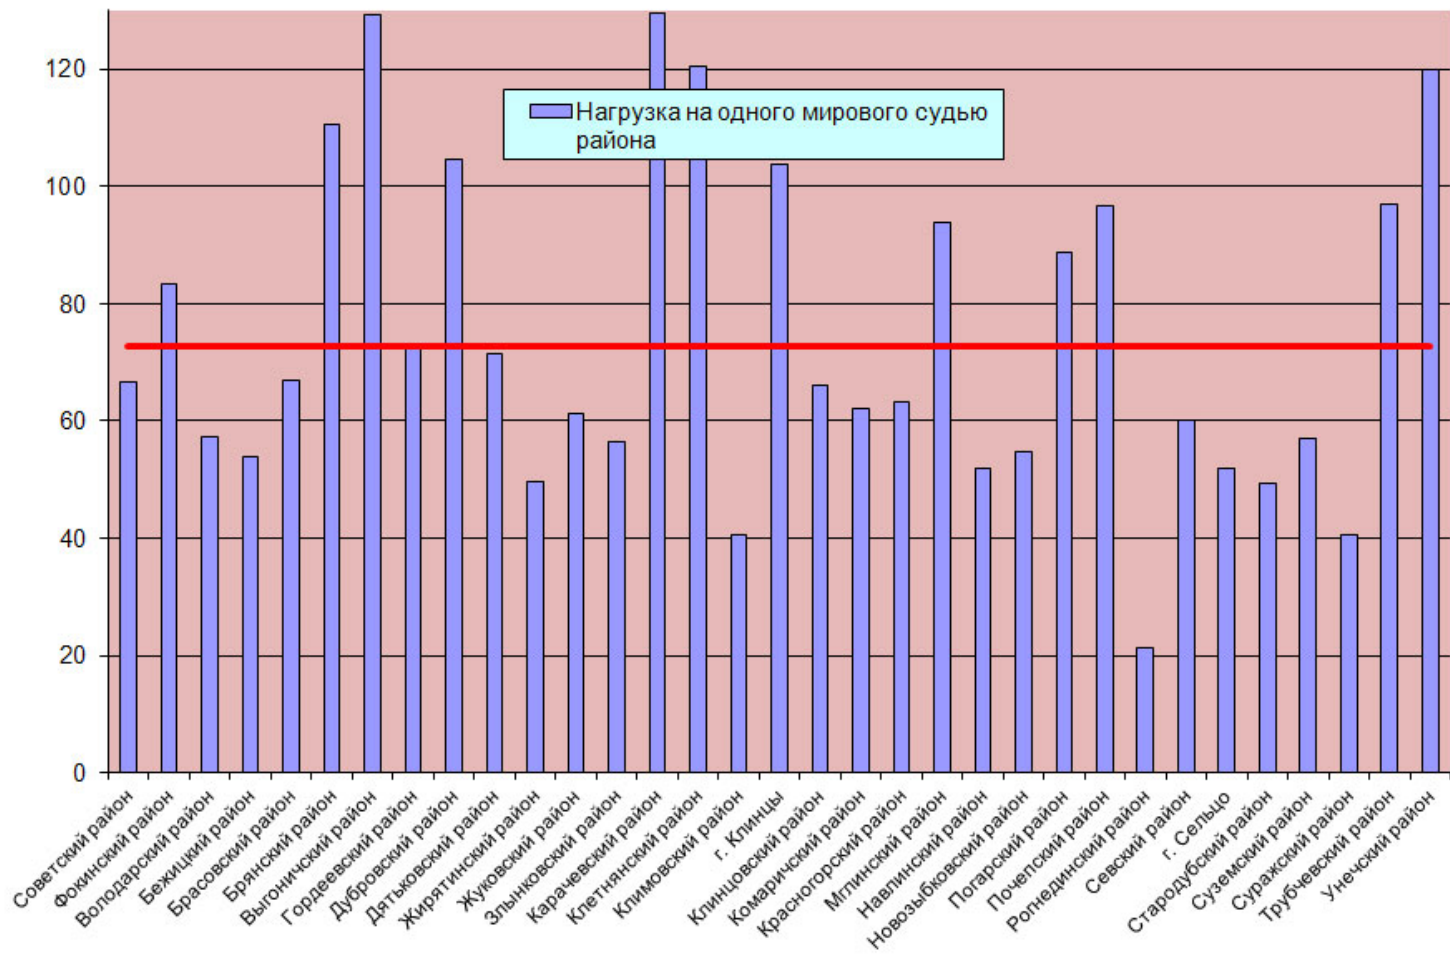

## Изменение нагрузки на мировых судей Брянской области в 2000-2014 годах

## Нагрузка на мировых судей Брянской области в 2014 году

# Нагрузка на мировых судей Брянской области по уголовным делам в 2014 году

## Категории уголовных дел, рассматриваемых мировыми судьями в 2014 году