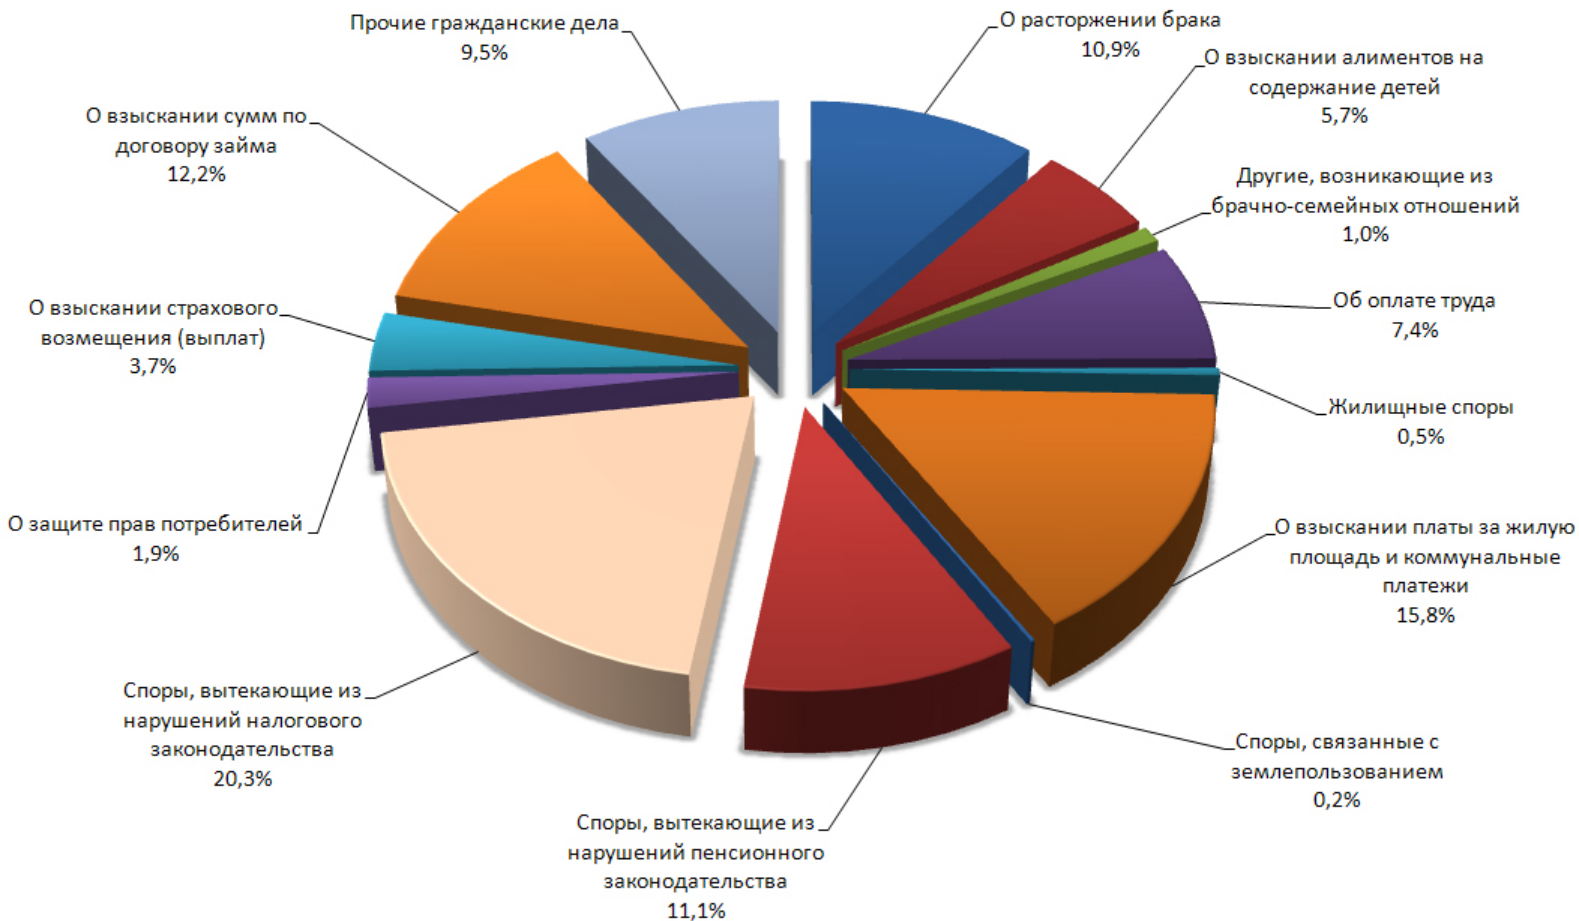

Нагрузка на мировых судей Брянской области по уголовным делам в 2013 году

Нагрузка на мировых судей Брянской области по гражданским делам в 2013 году

Нагрузка на мировых судей Брянской области по административным делам в 2013 году

Категории уголовных дел, рассматриваемых мировыми судьями в 2013 году

Категории гражданских дел, рассматриваемых мировыми судьями в 2013 году

Категории дел об административных правонарушениях, рассматриваемых мировыми судьями в 2013 году