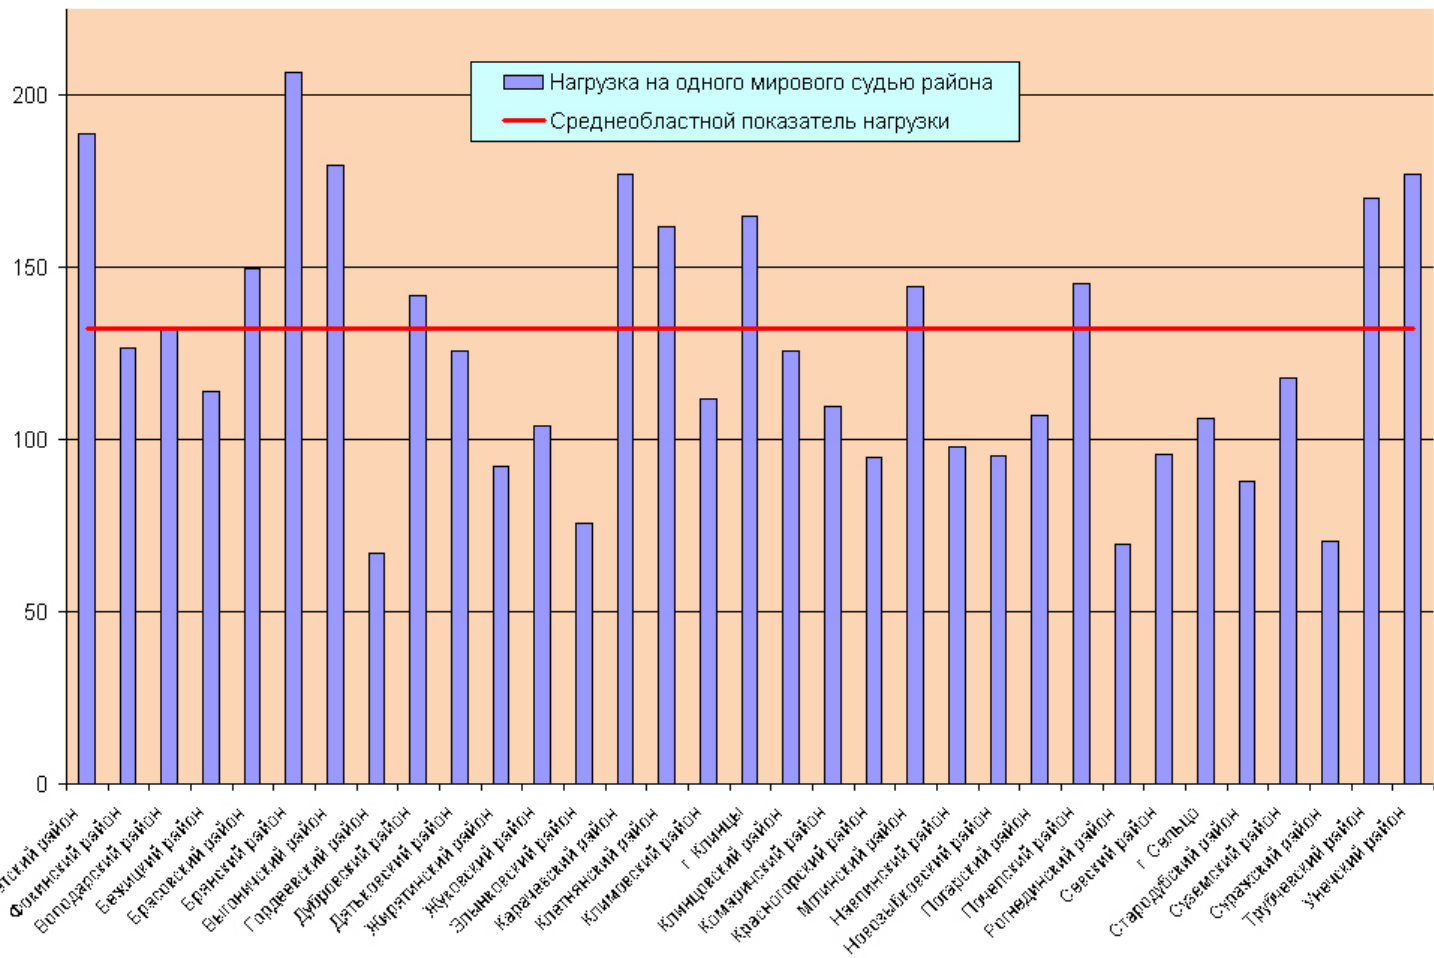

Процентное соотношение количества дел, рассмотренных судами общей юрисдикции в Брянской области в 2013 году

Изменение нагрузки на мировых судей Брянской области в 2000-2013 годах

Нагрузка на мировых судей Брянской области в 2013 году

Нагрузка на мировых судей Брянской области по уголовным делам в 2013 году

Нагрузка на мировых судей Брянской области по гражданским делам в 2013 году

Нагрузка на мировых судей Брянской области по административным делам в 2013 году