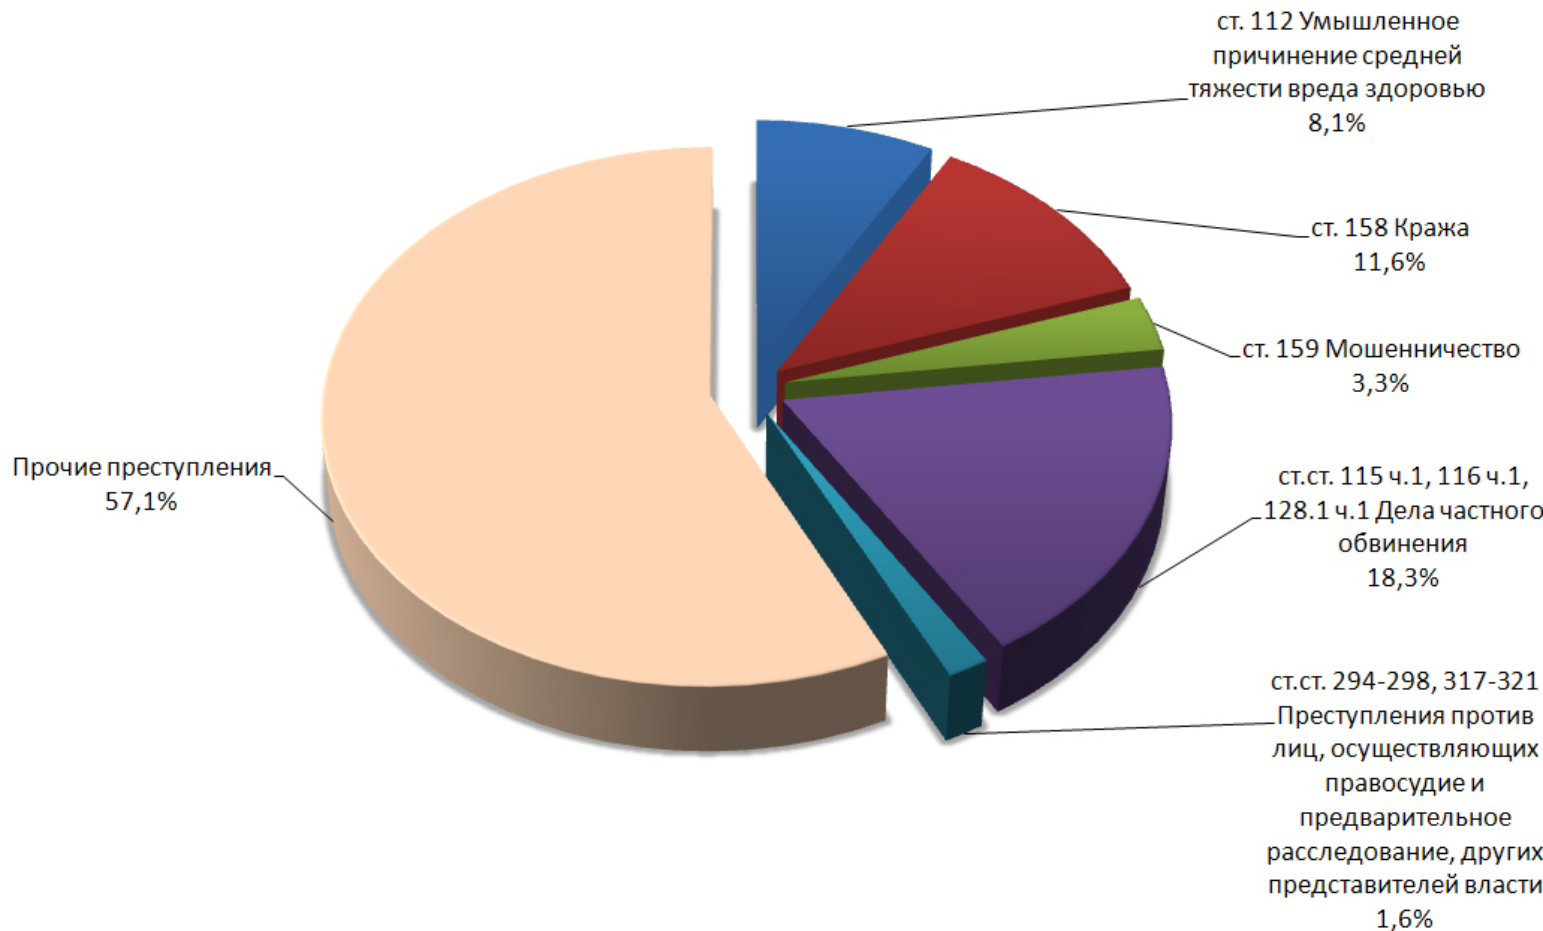

Нагрузка на мировых судей Брянской области по уголовным делам в 2013 году

Нагрузка на мировых судей Брянской области по гражданским делам в 2013 году

Нагрузка на мировых судей Брянской области по административным делам в 2013 году

Категории уголовных дел, рассматриваемых мировыми судьями в 2013 году

Категории гражданских дел, рассматриваемых мировыми судьями в 2013 году

Категории дел об административных правонарушениях, рассматриваемых мировыми судьями в 2013 году