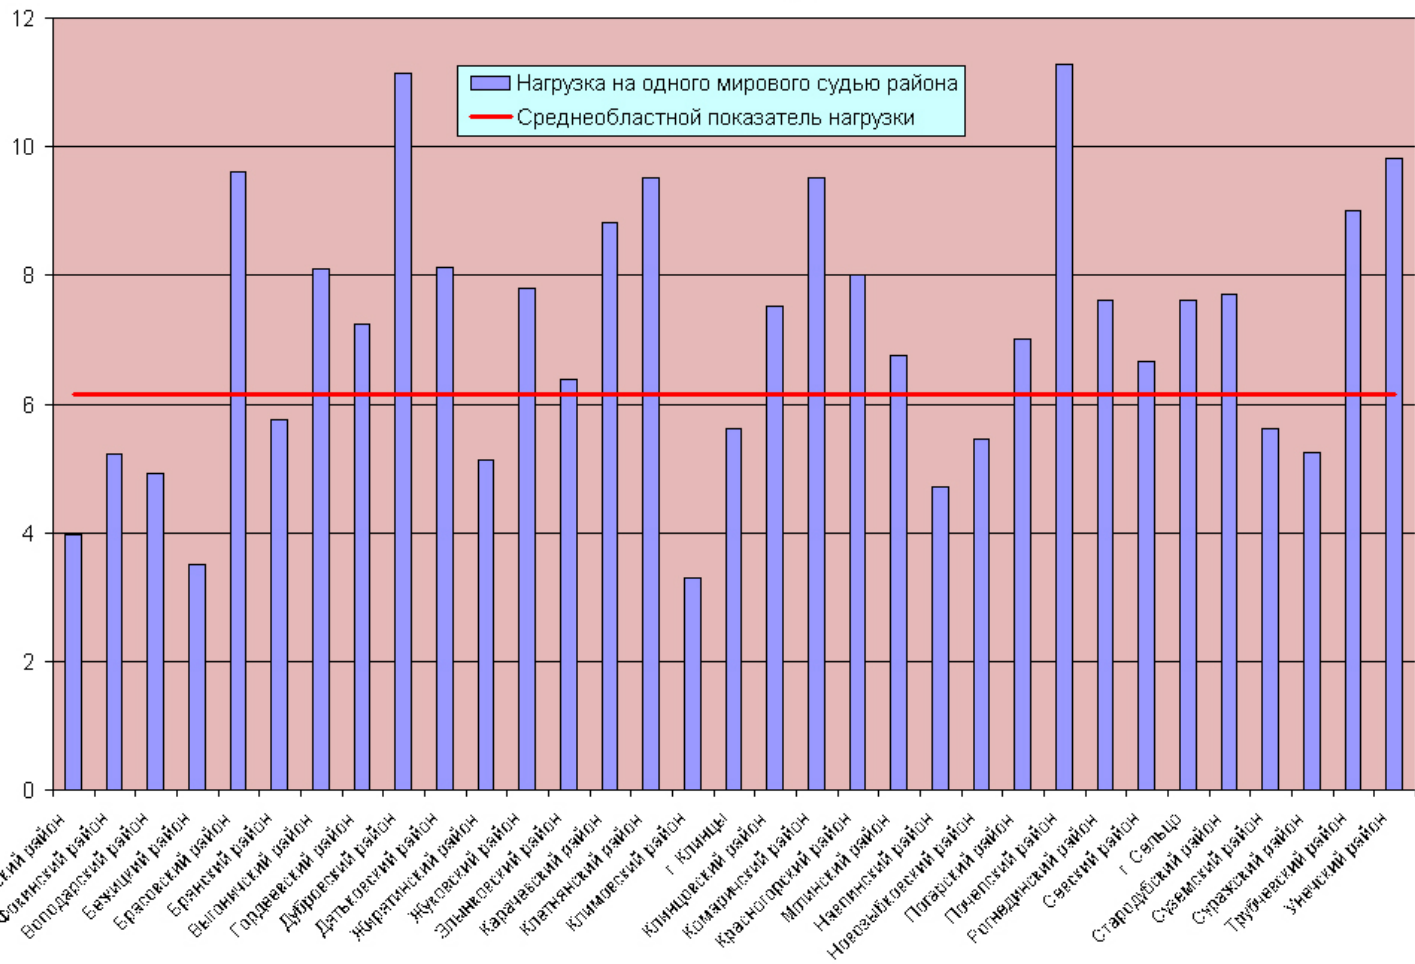

Процентное соотношение количества дел, рассмотренных судами общей юрисдикции в Брянской области в 2013 году

Изменение нагрузки на мировых судей Брянской области в 2000-2013 годах

Нагрузка на мировых судей Брянской области в 2013 году

Нагрузка на мировых судей Брянской области по уголовным делам в 2013 году

Нагрузка на мировых судей Брянской области по гражданским делам в 2013 году

Нагрузка на мировых судей Брянской области по административным делам в 2013 году