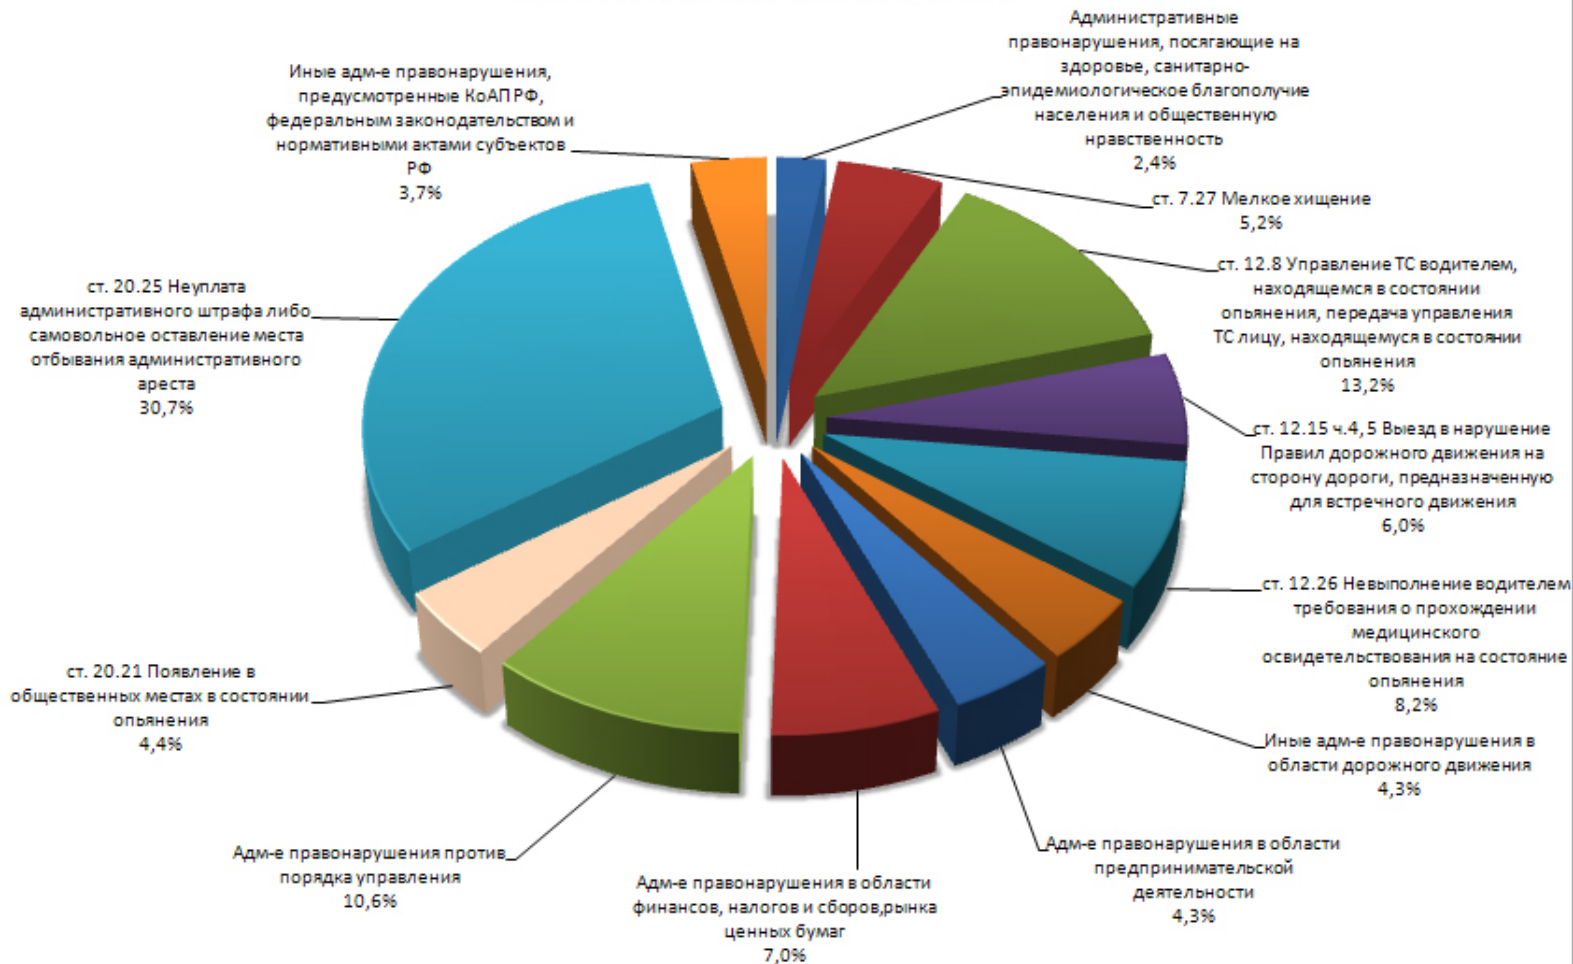

Процентное соотношение количества дел, рассмотренных судами общей юрисдикции в Брянской области в 2013 году

Изменение нагрузки на мировых судей Брянской области в 2000-2013 годах

Нагрузка на мировых судей Брянской области в 2013 году

Нагрузка на мировых судей Брянской области по уголовным делам в 2013 году

Нагрузка на мировых судей Брянской области по гражданским делам в 2013 году

Нагрузка на мировых судей Брянской области по административным делам в 2013 году

Категории уголовных дел, рассматриваемых мировыми судьями в 2013 году

Категории гражданских дел, рассматриваемых мировыми судьями в 2013 году

Категории дел об административных правонарушениях, рассматриваемых мировыми судьями в 2013 году