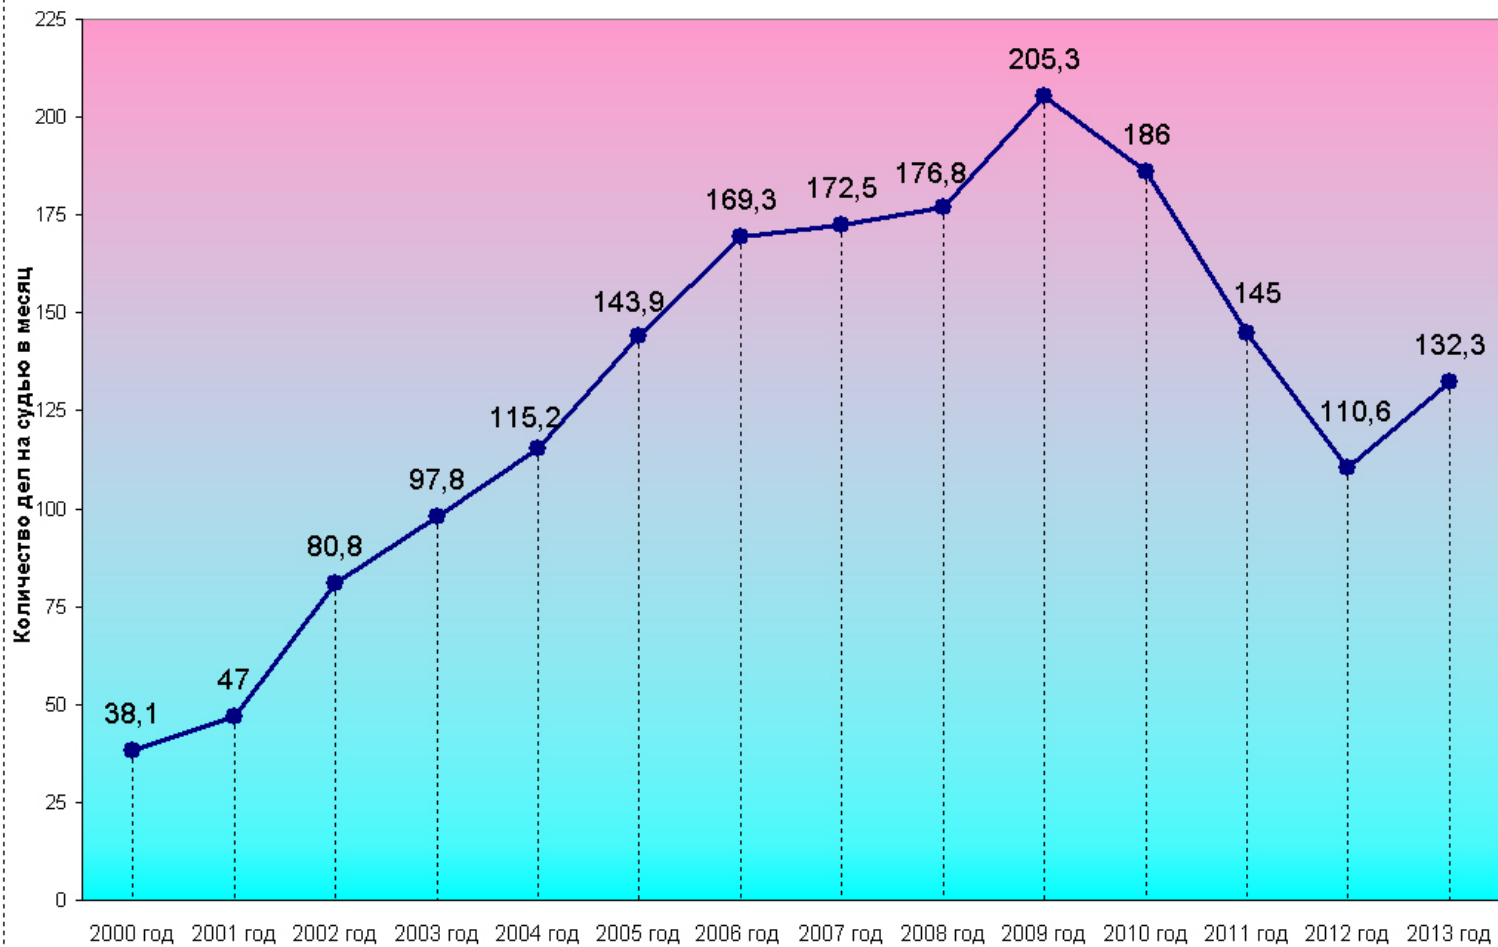

Процентное соотношение количества дел, рассмотренных судами общей юрисдикции в Брянской области в 2013 году

Изменение нагрузки на мировых судей Брянской области в 2000-2013 годах

Нагрузка на мировых судей Брянской области в 2013 году

Нагрузка на мировых судей Брянской области по уголовным делам в 2013 году

Нагрузка на мировых судей Брянской области по гражданским делам в 2013 году

Нагрузка на мировых судей Брянской области по административным делам в 2013 году

Категории уголовных дел, рассматриваемых мировыми судьями в 2013 году

Категории гражданских дел, рассматриваемых мировыми судьями в 2013 году

Категории дел об административных правонарушениях, рассматриваемых мировыми судьями в 2013 году