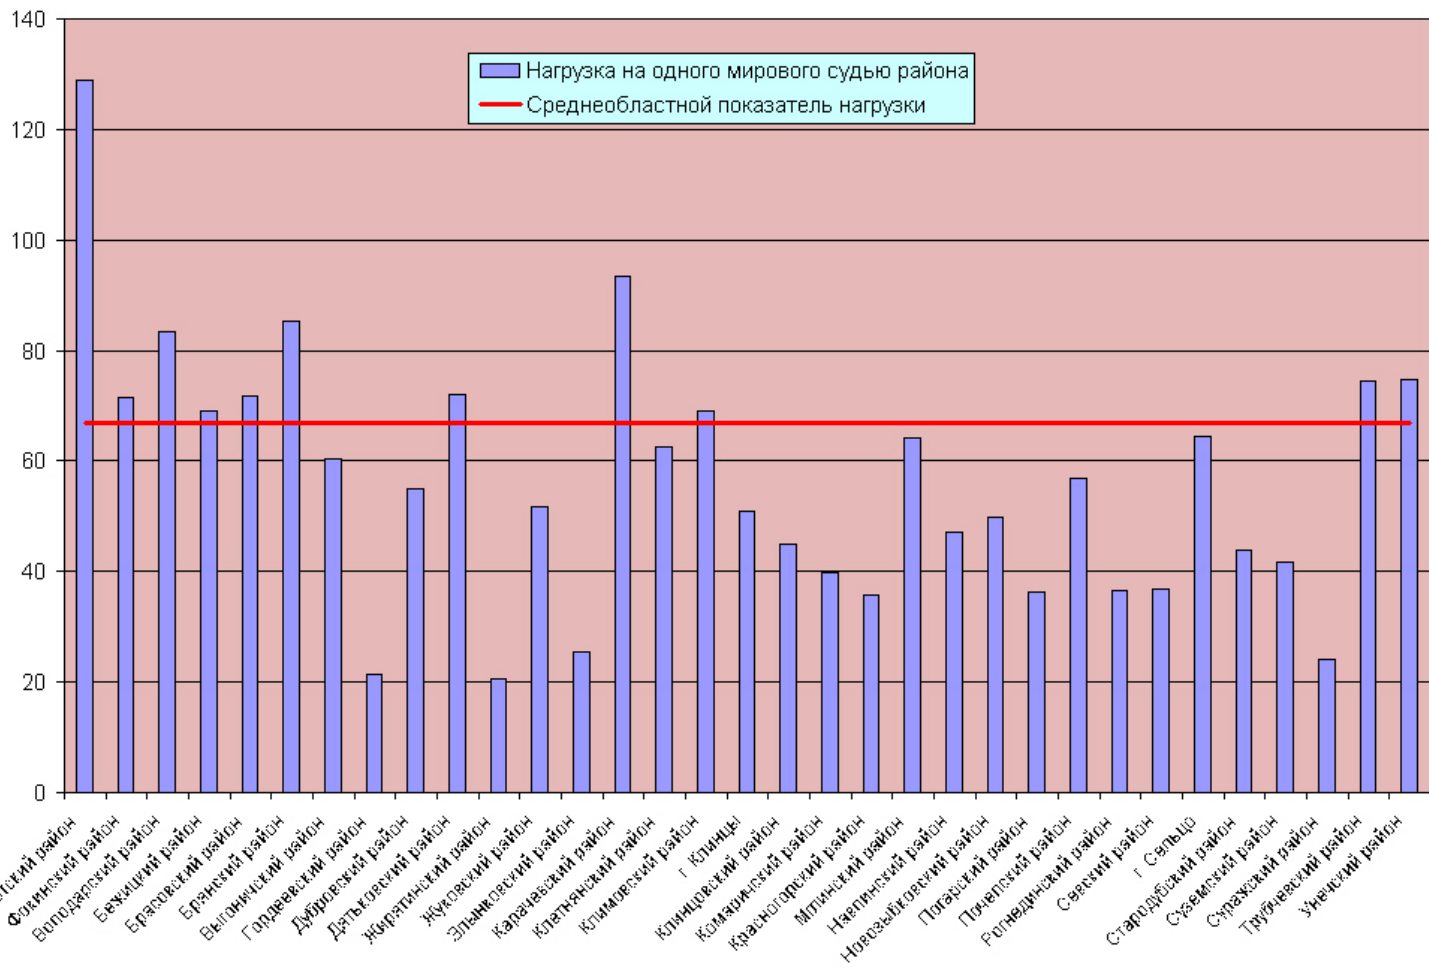

Процентное соотношение количества дел, рассмотренных судами общей юрисдикции в Брянской области в 2013 году

Изменение нагрузки на мировых судей Брянской области в 2000-2013 годах

Нагрузка на мировых судей Брянской области в 2013 году

Нагрузка на мировых судей Брянской области по уголовным делам в 2013 году

Нагрузка на мировых судей Брянской области по гражданским делам в 2013 году

Нагрузка на мировых судей Брянской области по административным делам в 2013 году

Категории уголовных дел, рассматриваемых мировыми судьями в 2013 году

Категории гражданских дел, рассматриваемых мировыми судьями в 2013 году

Категории дел об административных правонарушениях, рассматриваемых мировыми судьями в 2013 году