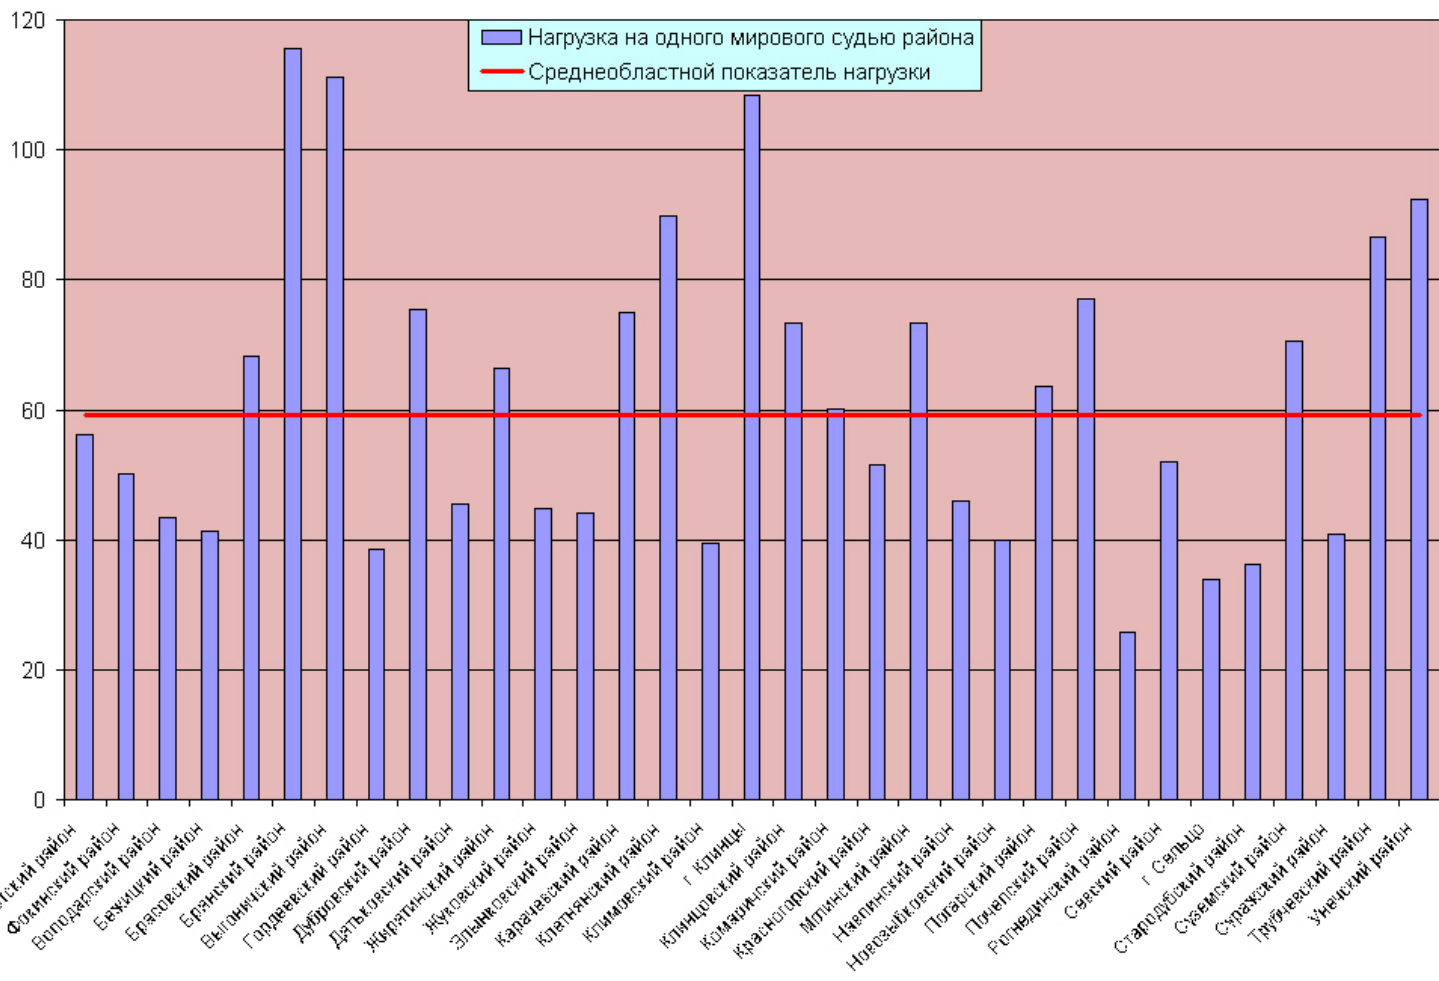

Процентное соотношение количества дел, рассмотренных судами общей юрисдикции в Брянской области в 2013 году

Изменение нагрузки на мировых судей Брянской области в 2000-2013 годах

Нагрузка на мировых судей Брянской области в 2013 году

Нагрузка на мировых судей Брянской области по уголовным делам в 2013 году

Нагрузка на мировых судей Брянской области по гражданским делам в 2013 году

Нагрузка на мировых судей Брянской области по административным делам в 2013 году

Категории уголовных дел, рассматриваемых мировыми судьями в 2013 году

Категории гражданских дел, рассматриваемых мировыми судьями в 2013 году

Категории дел об административных правонарушениях, рассматриваемых мировыми судьями в 2013 году