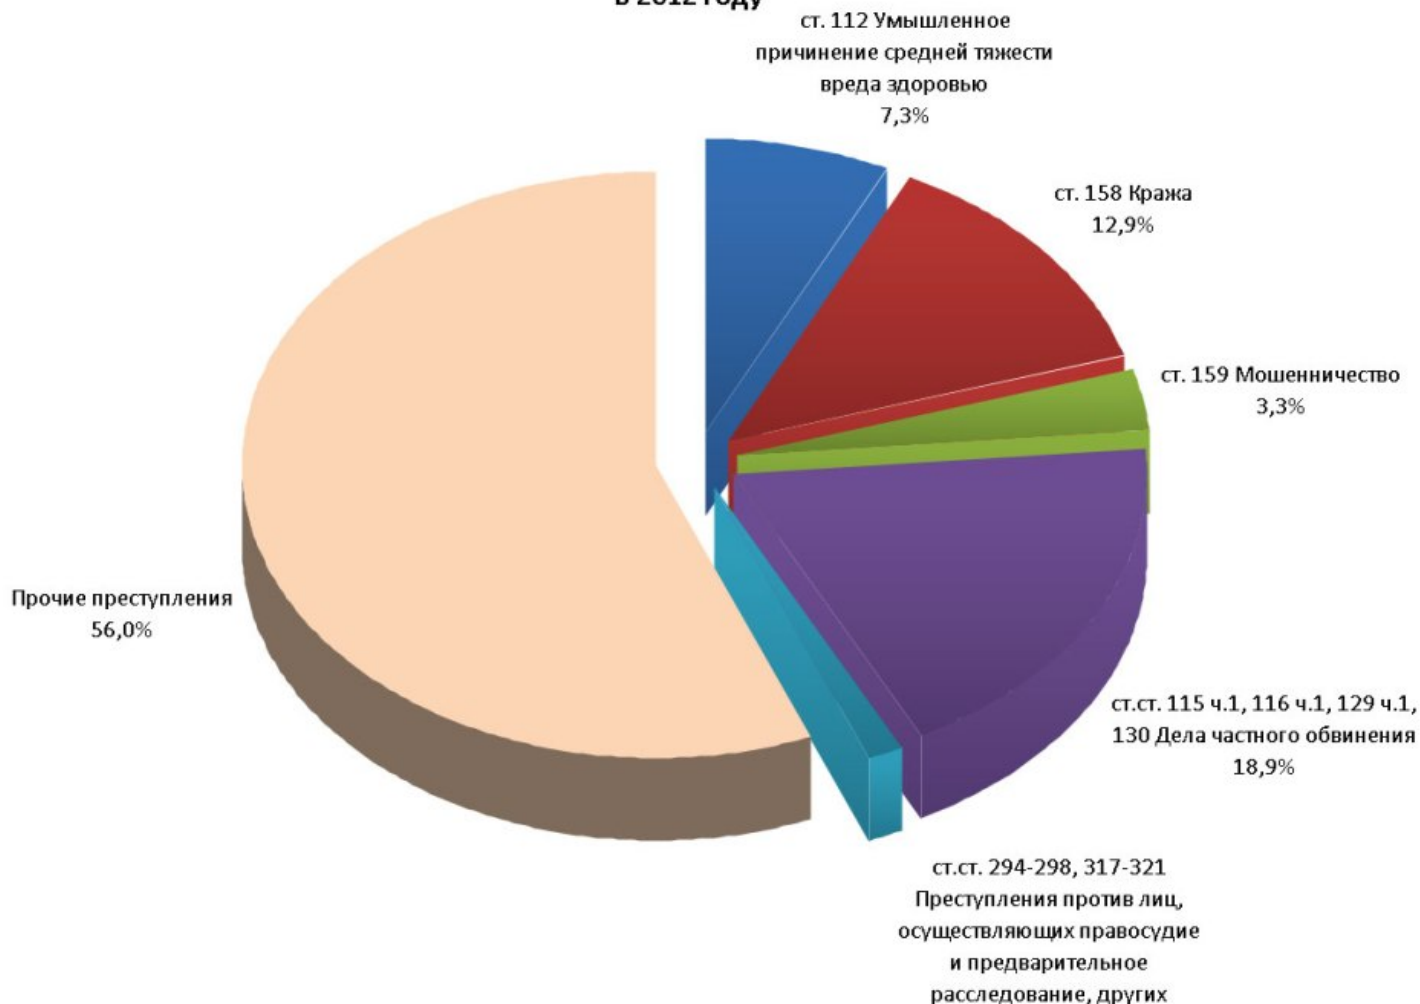

Процентное соотношение количеств дел, рассмотренных судами общей юрисдикции в
Брянской области в 2012 году

Категории дел об административных правонарушениях, рассматриваемых мировыми судьями в 2012 году

Категории гражданских дел, рассматриваемых мировыми судьями в 2012 году

**Категории уголовных дел, рассматриваемых мировыми судьями
в 2012 году**

Нагрузка на мировых судей Брянской области по административным делам в 2012 году