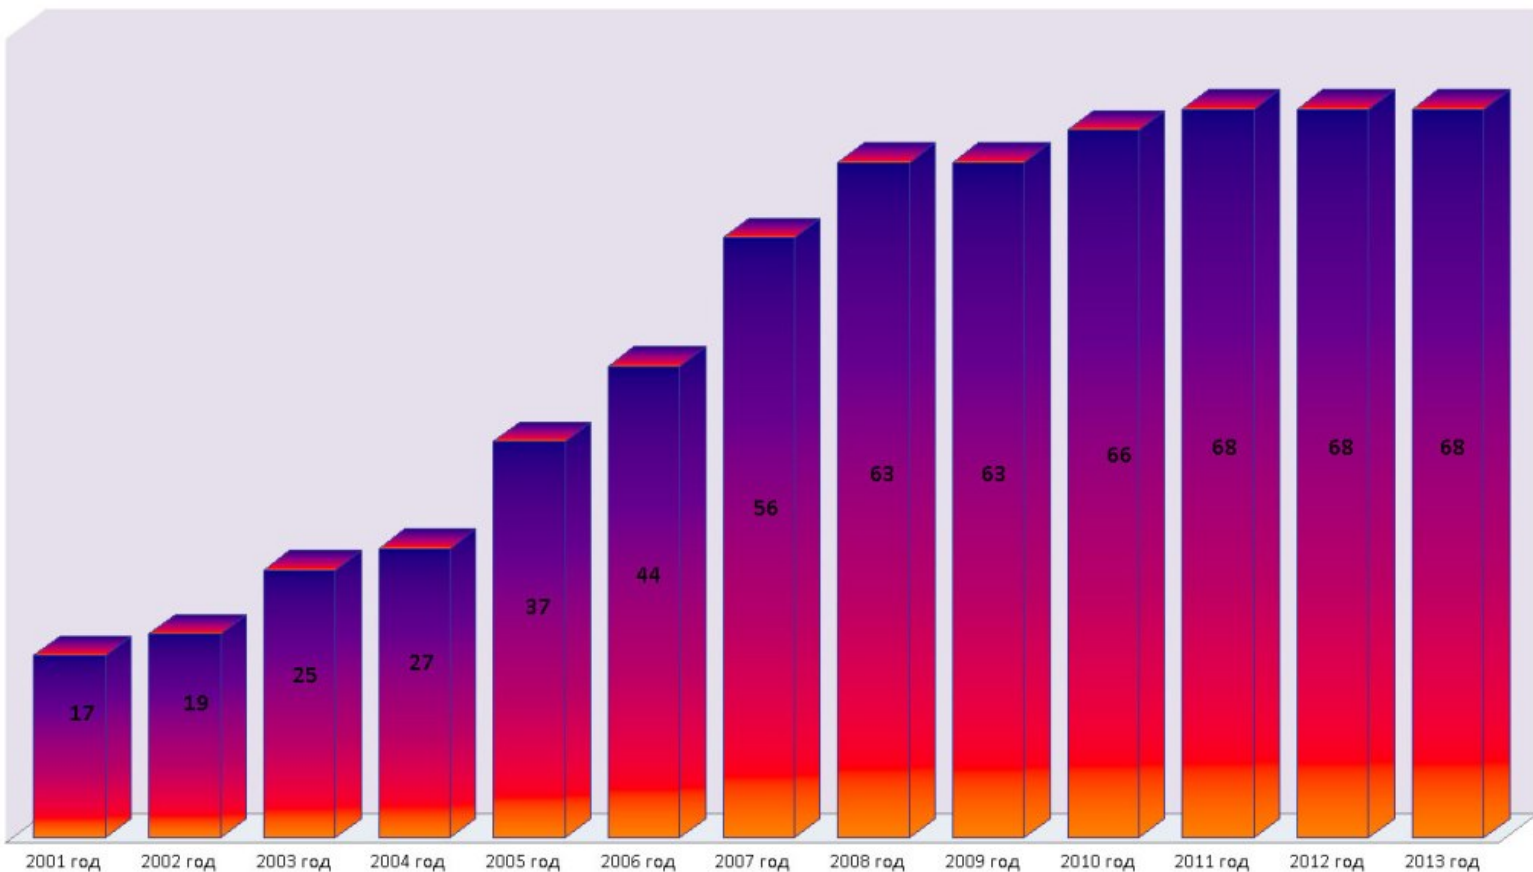

Изменение нагрузки на мировых судей Брянской области в 2000-2012 годах

Количество судебных участков мировых судей, обеспеченных собственными служебными помещениями

2001 год

2002 год

2003 год

2004 год

2005 год