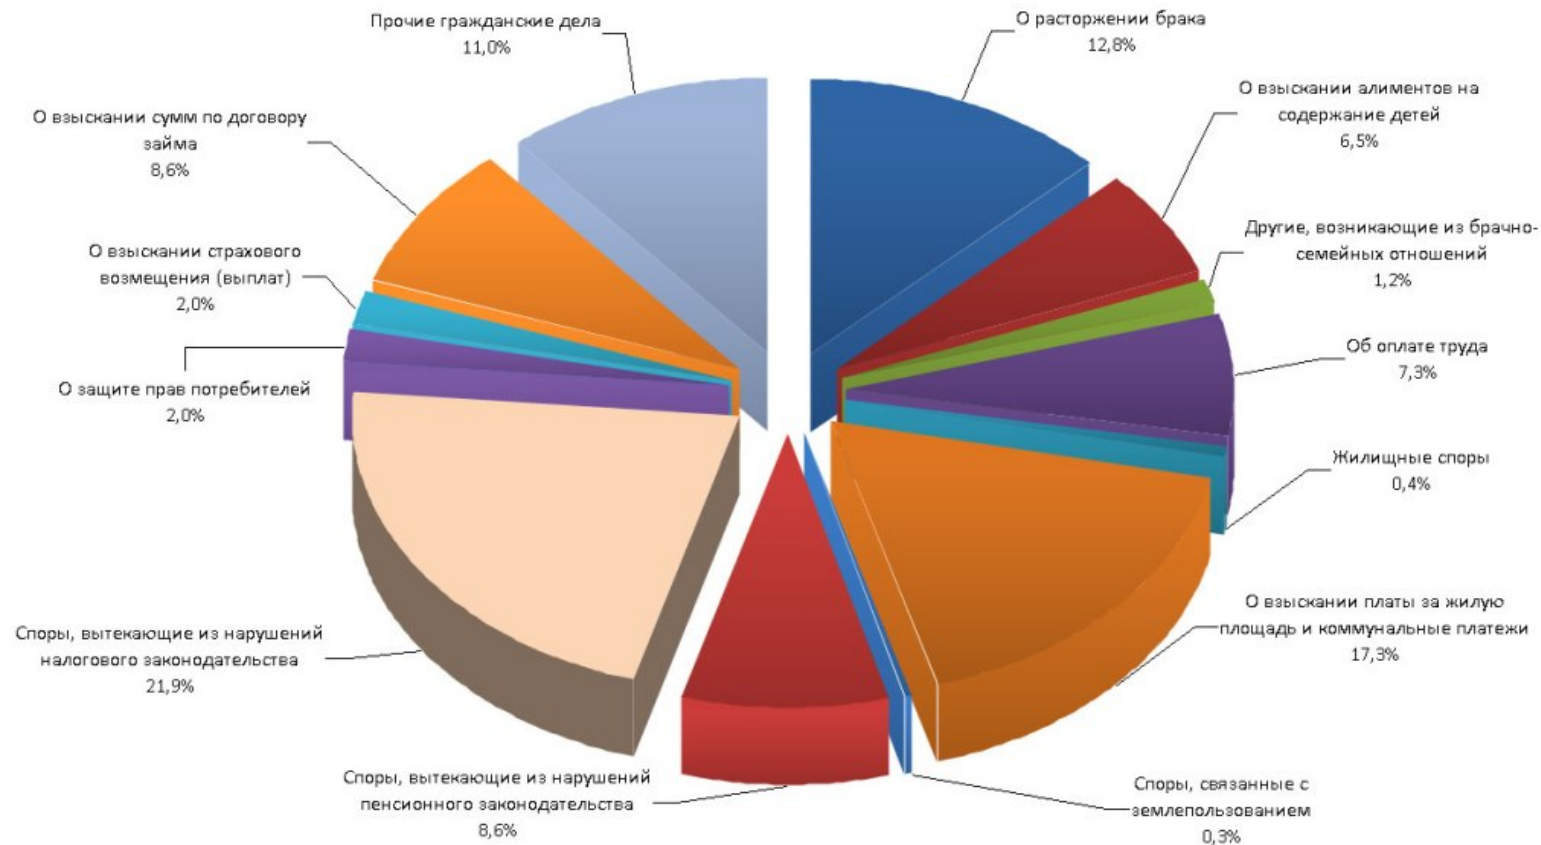

Процентное соотношение количеств дел, рассмотренных судами общей юрисдикции в
Брянской области в 2012 году

Категории дел об административных правонарушениях, рассматриваемых мировыми судьями в 2012 году

Категории гражданских дел, рассматриваемых мировыми судьями в 2012 году

**Категории уголовных дел, рассматриваемых мировыми судьями
в 2012 году**

Нагрузка на мировых судей Брянской области по административным делам в 2012 году