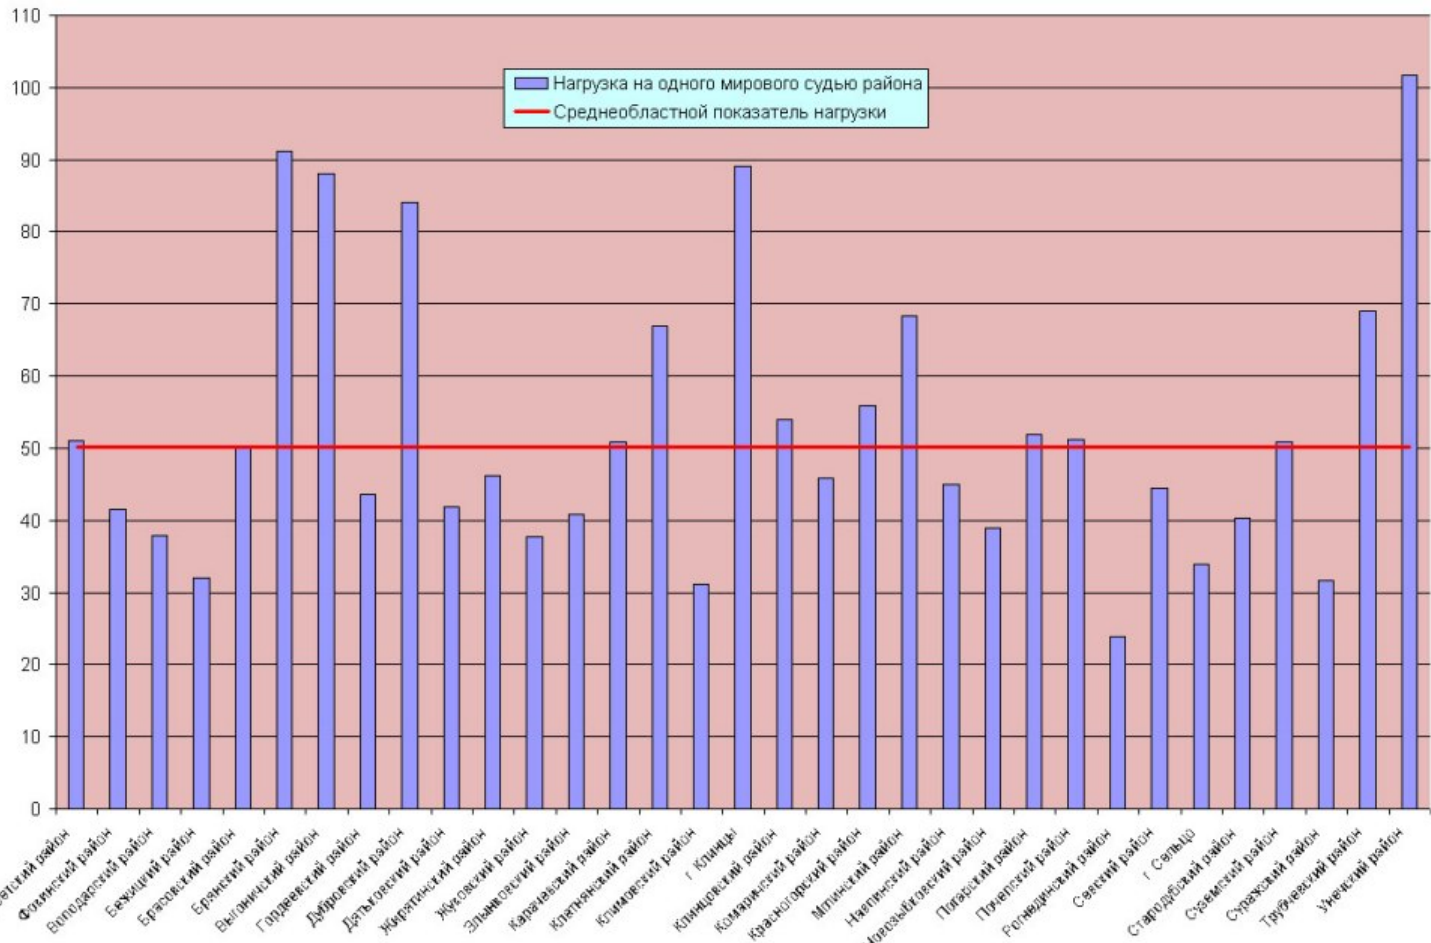

Процентное соотношение количеств дел, рассмотренных судами общей юрисдикции в
Брянской области в 2012 году

Категории дел об административных правонарушениях, рассматриваемых мировыми судьями в 2012 году

Категории гражданских дел, рассматриваемых мировыми судьями в 2012 году

**Категории уголовных дел, рассматриваемых мировыми судьями
в 2012 году**

Нагрузка на мировых судей Брянской области по административным делам в 2012 году

Изменение нагрузки на мировых судей Брянской области в 2000-2012 годах

Количество судебных участков мировых судей, обеспеченных собственными служебными помещениями

2001 год

2002 год

2003 год

2004 год

2005 год