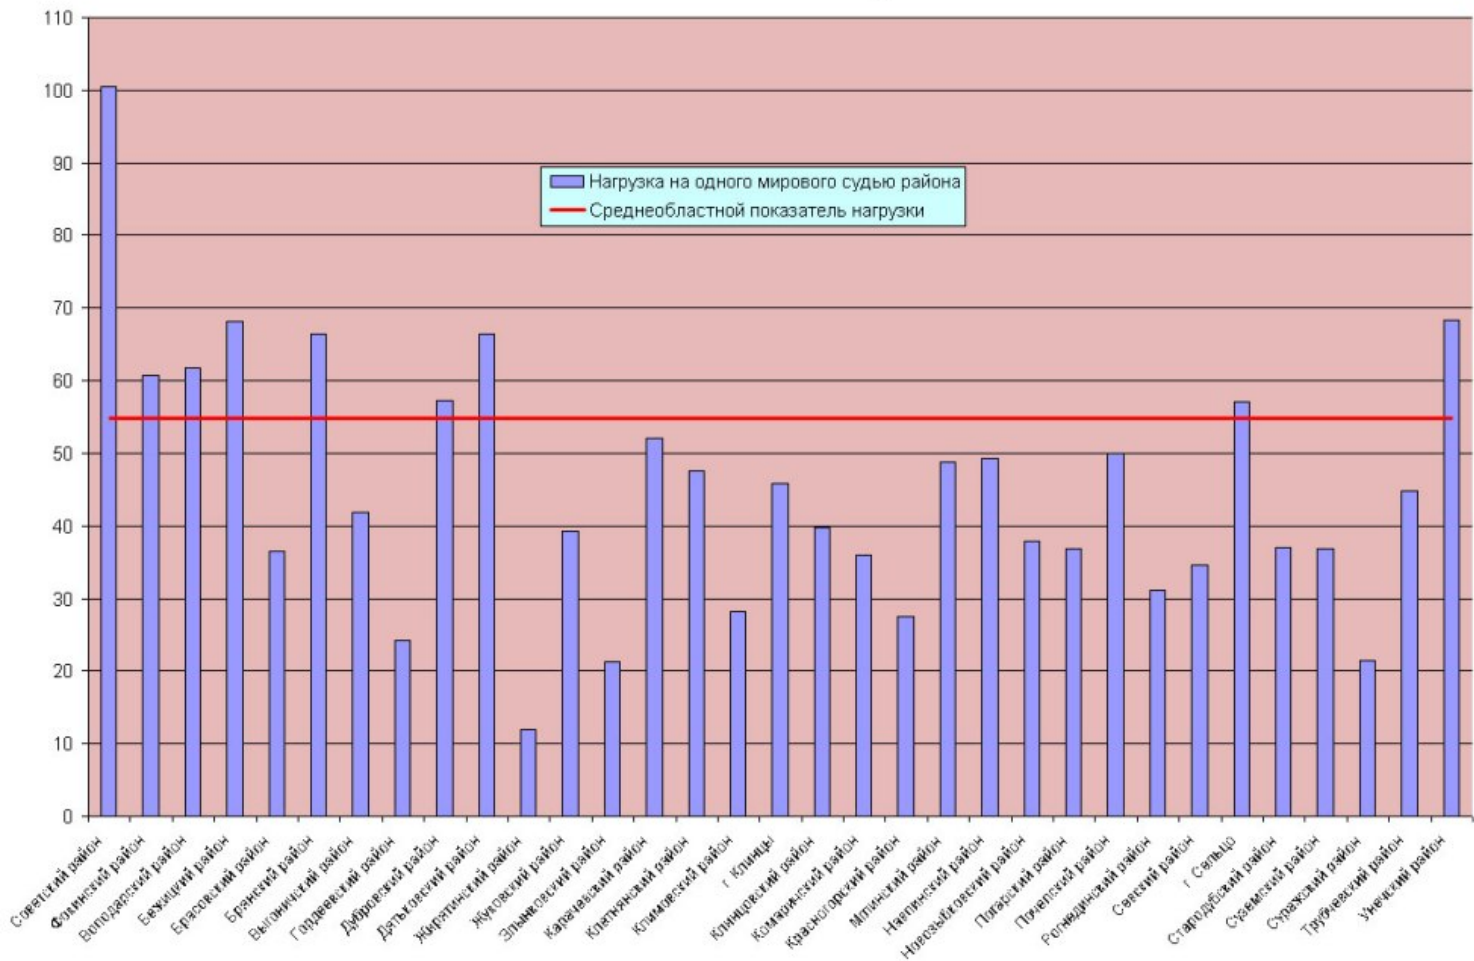

Нагрузка на мировых судей Брянской области по гражданским делам в 2012 году