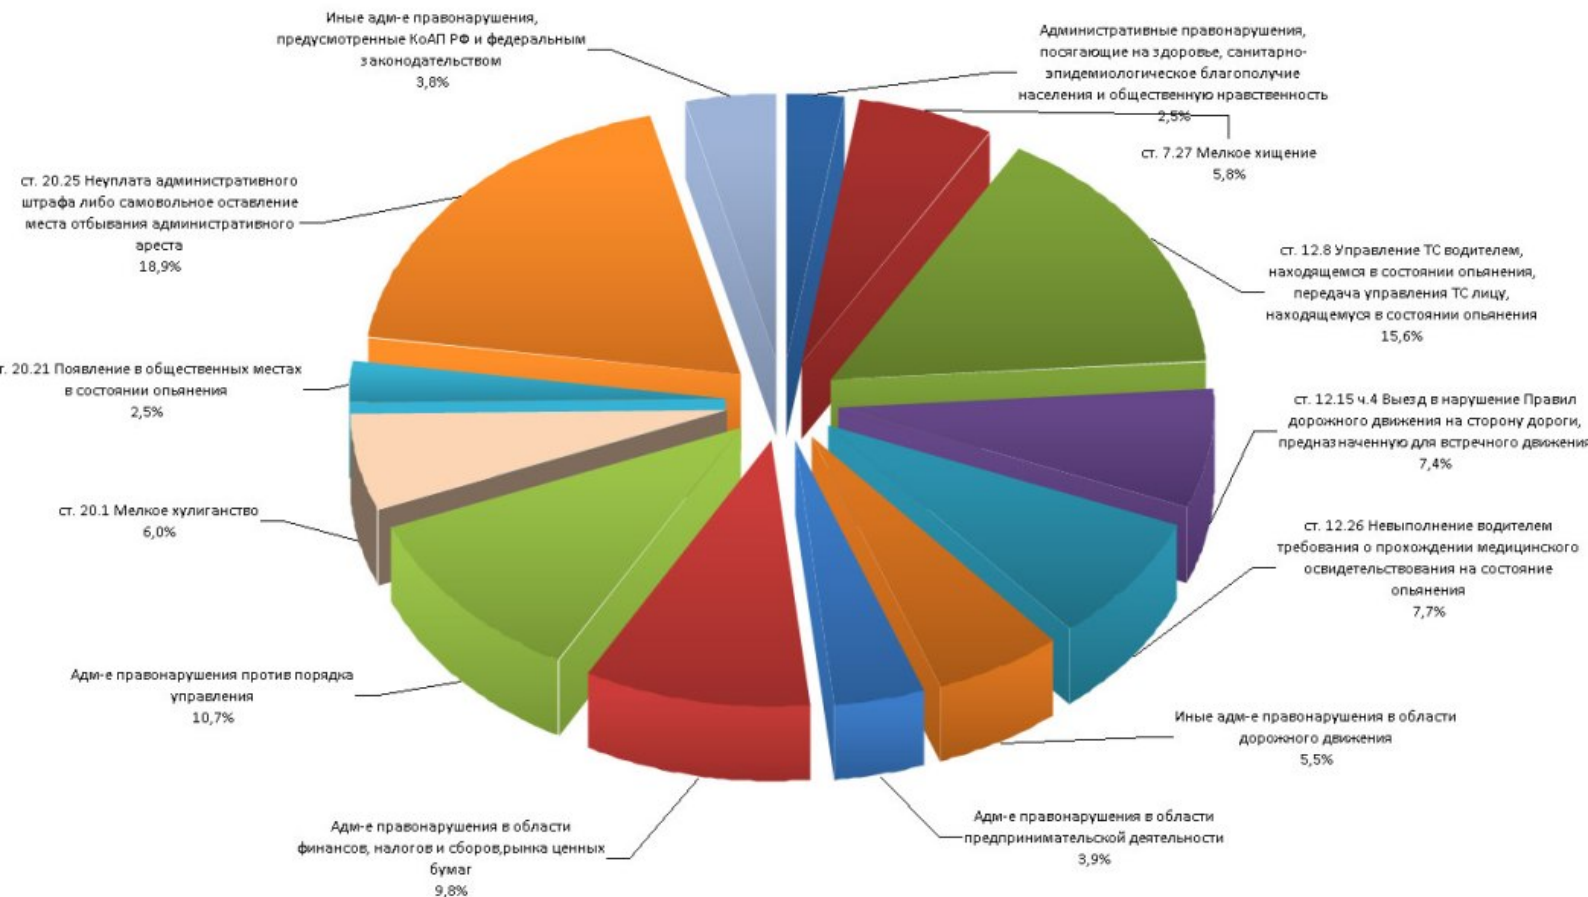

Процентное соотношение количеств дел, рассмотренных судами общей юрисдикции в
Брянской области в 2012 году

Категории дел об административных правонарушениях, рассматриваемых мировыми судьями в 2012 году

Категории гражданских дел, рассматриваемых мировыми судьями в 2012 году

**Категории уголовных дел, рассматриваемых мировыми судьями
в 2012 году**

Нагрузка на мировых судей Брянской области по административным делам в 2012 году

Изменение нагрузки на мировых судей Брянской области в 2000-2012 годах

Количество судебных участков мировых судей, обеспеченных собственными служебными помещениями

2001 год

2002 год

2003 год

2004 год

2005 год