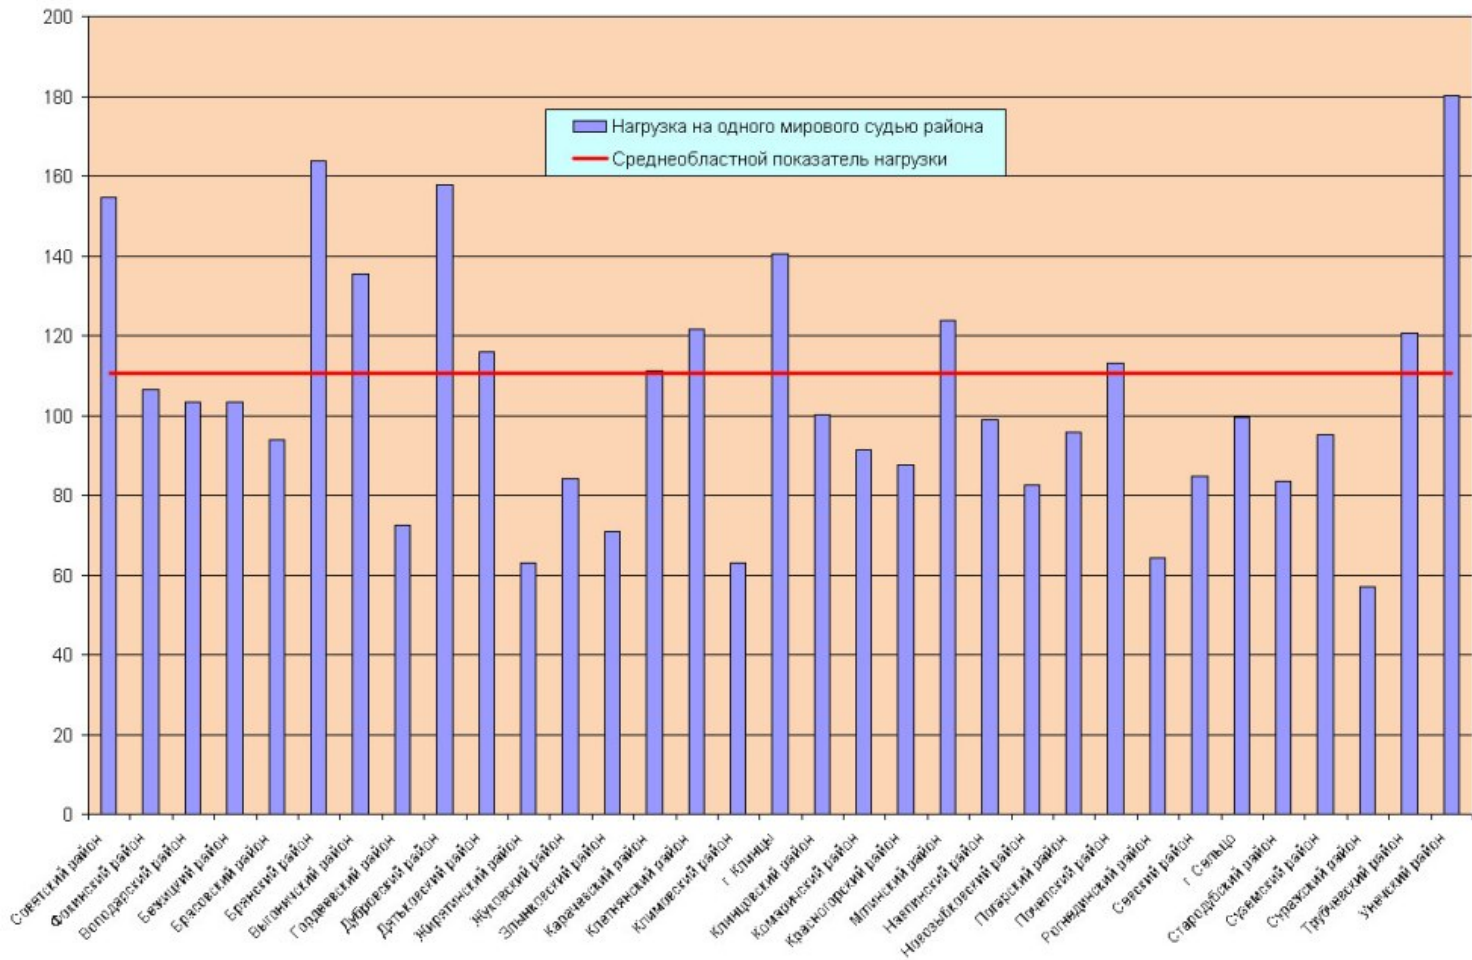

Категории гражданских дел, рассматриваемых мировыми судьями в 2012 году

**Категории уголовных дел, рассматриваемых мировыми судьями
в 2012 году**

Нагрузка на мировых судей Брянской области по административным делам в 2012 году

Изменение нагрузки на мировых судей Брянской области в 2000-2012 годах

Количество судебных участков мировых судей, обеспеченных собственными служебными помещениями

2001 год

2002 год

2003 год

2004 год

2005 год