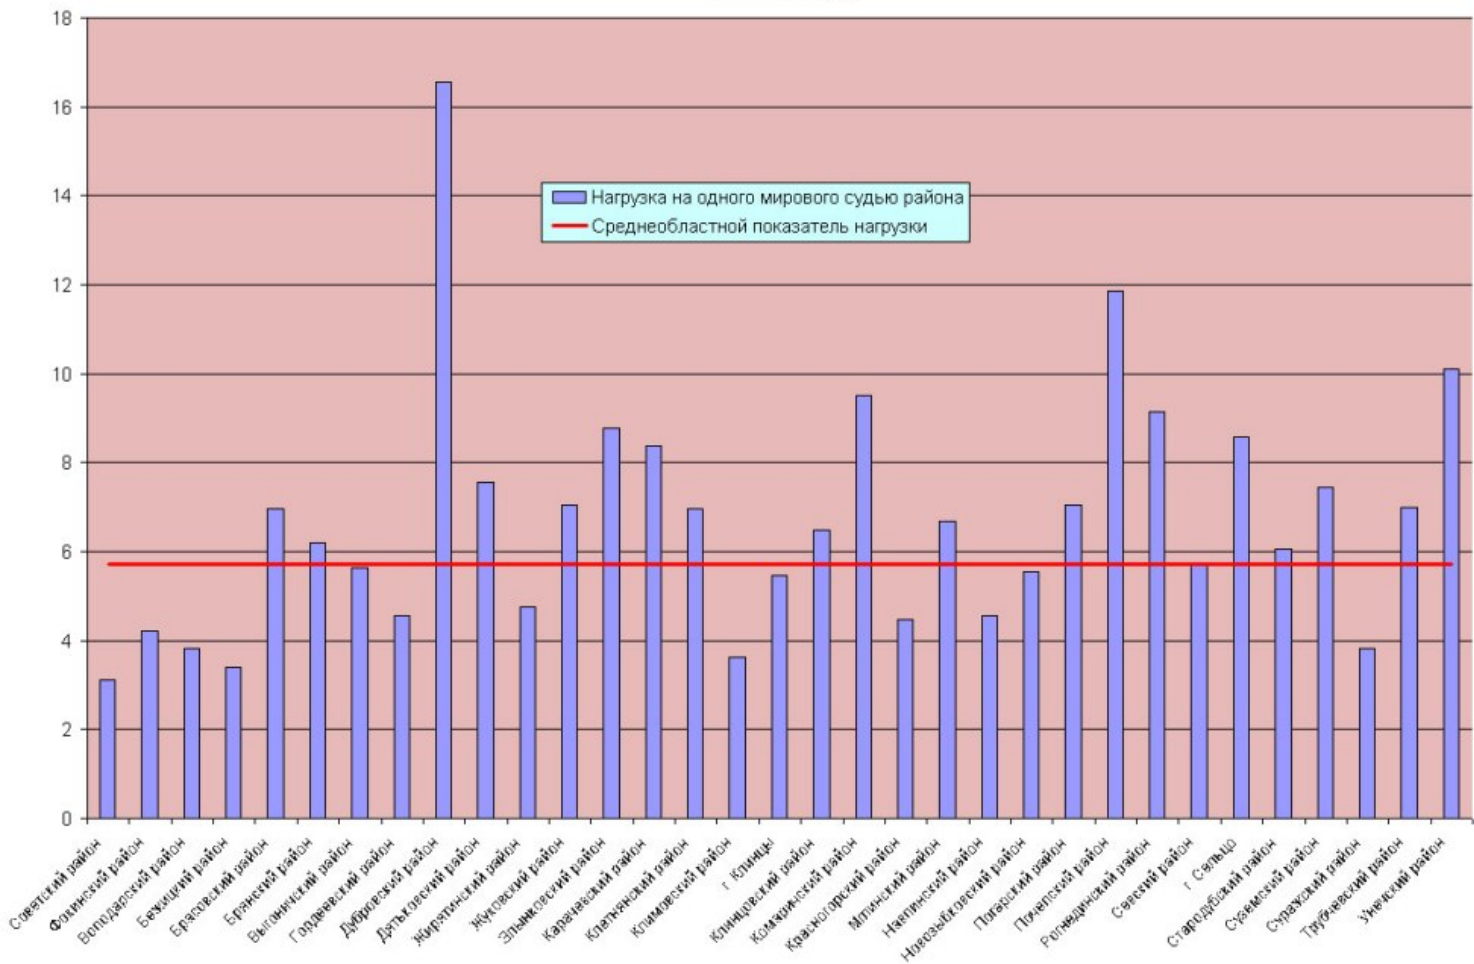

Нагрузка на мировых судей Брянской области по уголовным делам в 2012 году