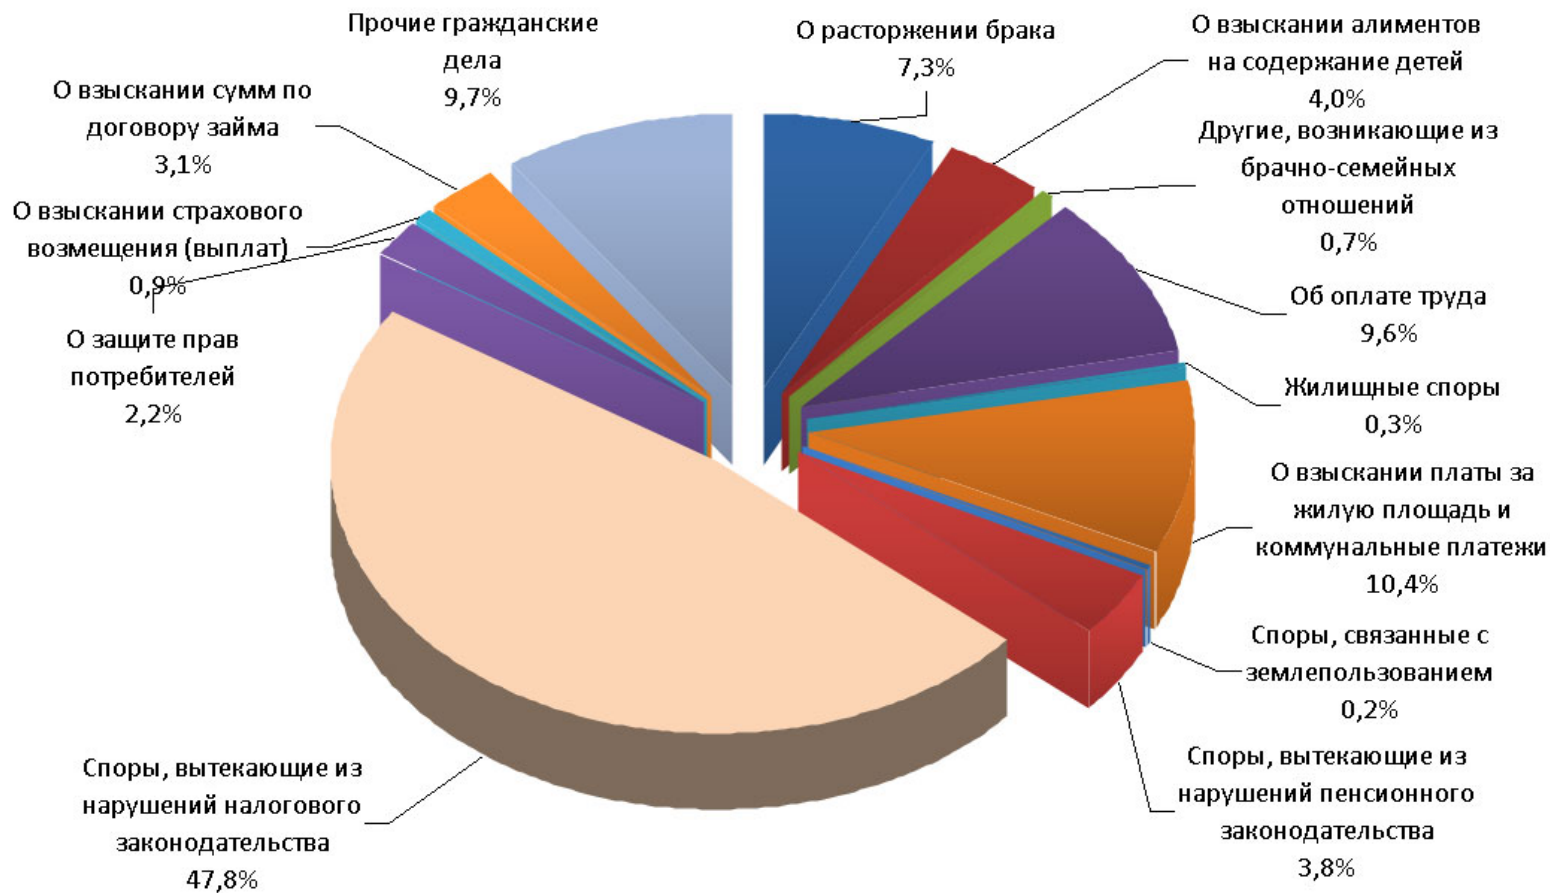

Процентное соотношение количества дел, рассмотренных судами общей юрисдикции в Брянской области в 2011 году

Изменение нагрузки на мировых судей Брянской области в 2000-2011 годах

Нагрузка на мировых судей Брянской области в 2011 году

Нагрузка на мировых судей Брянской области по уголовным делам в 2011 году

Нагрузка на мировых судей Брянской области по гражданским делам в 2011 году

Нагрузка на мировых судей Брянской области по административным делам в 2011 году

Категории уголовных дел, рассматриваемых мировыми судьями

в 2011 году

Категории гражданских дел, рассматриваемых мировыми судьями в 2011 году

Категории дел об административных правонарушениях, рассматриваемых мировыми судьями в 2011 году