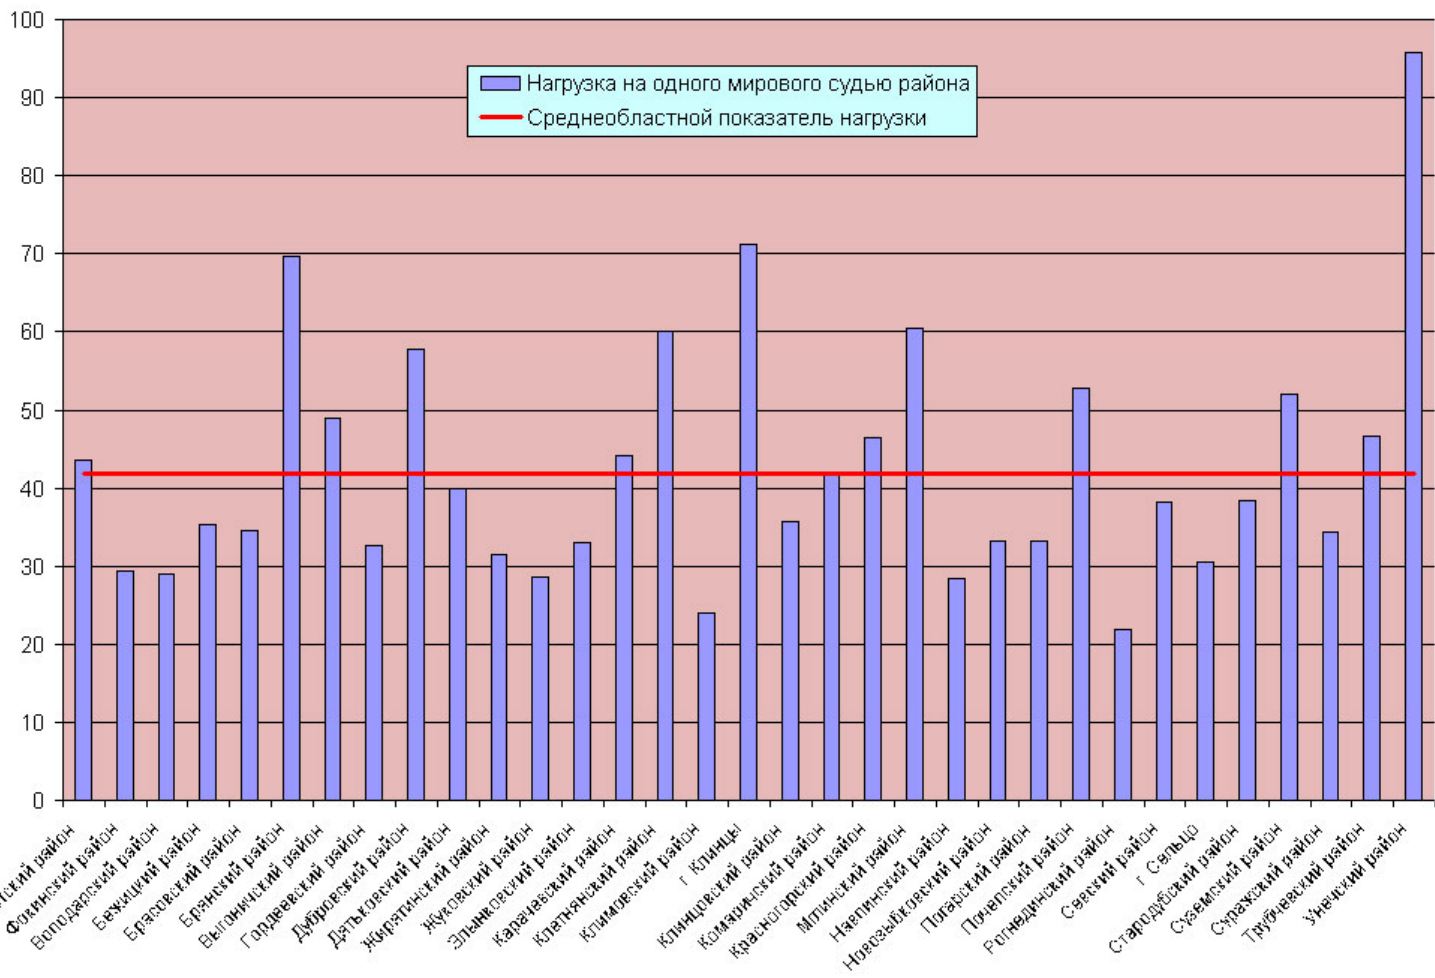

Процентное соотношение количества дел, рассмотренных судами общей юрисдикции в Брянской области в 2011 году

Изменение нагрузки на мировых судей Брянской области в 2000-2011 годах

Нагрузка на мировых судей Брянской области в 2011 году

Нагрузка на мировых судей Брянской области по уголовным делам в 2011 году

Нагрузка на мировых судей Брянской области по гражданским делам в 2011 году

Нагрузка на мировых судей Брянской области по административным делам в 2011 году