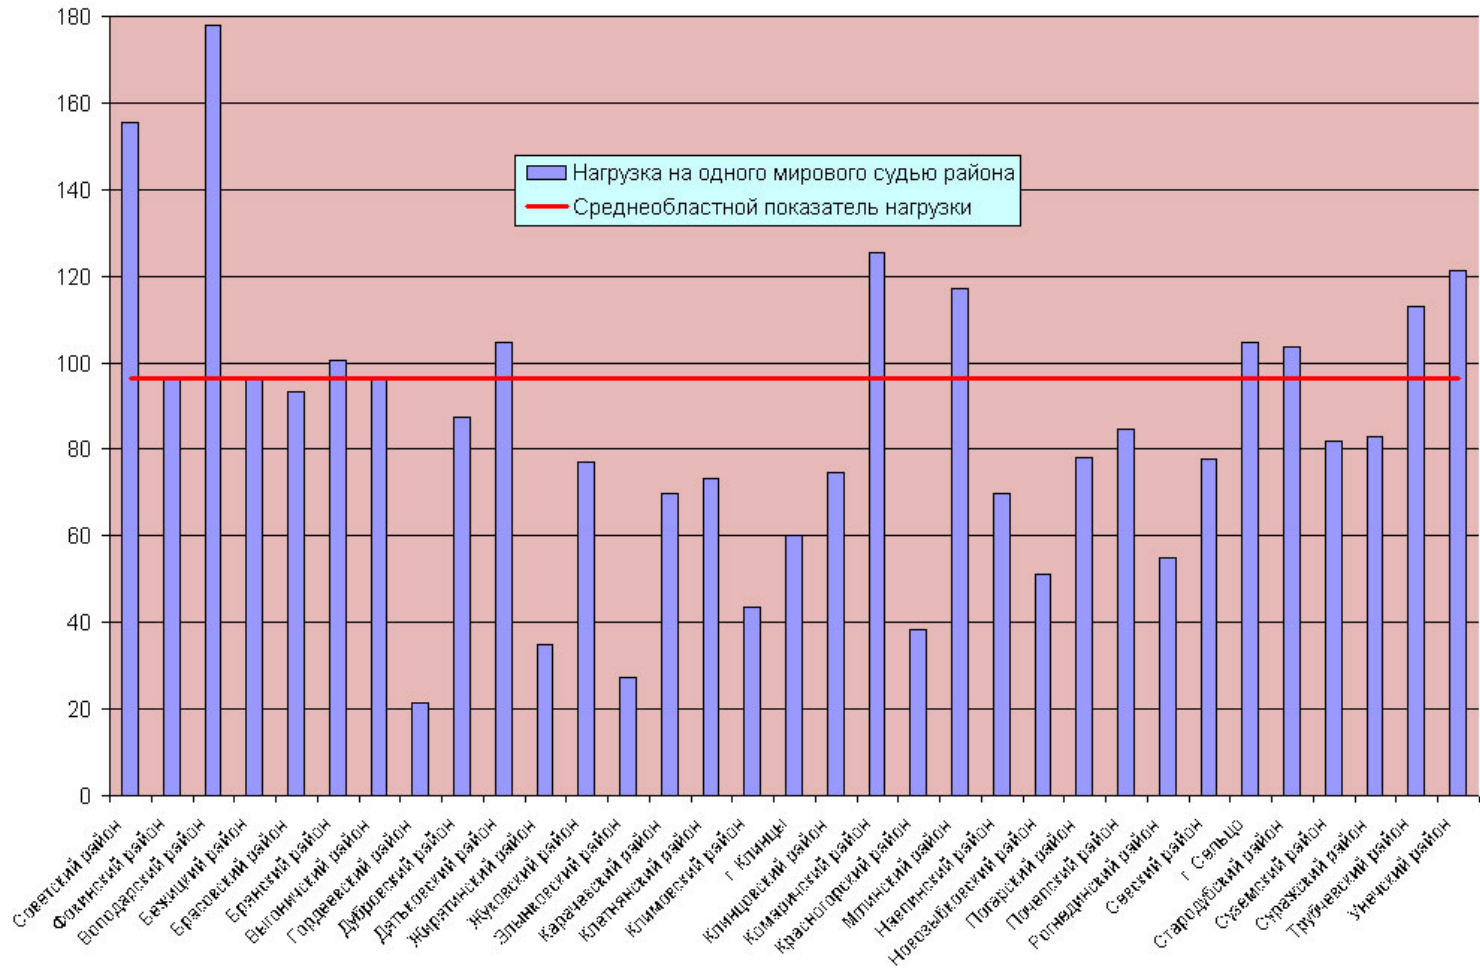

Процентное соотношение количества дел, рассмотренных судами общей юрисдикции в Брянской области в 2011 году

Изменение нагрузки на мировых судей Брянской области в 2000-2011 годах

Нагрузка на мировых судей Брянской области в 2011 году

Нагрузка на мировых судей Брянской области по уголовным делам в 2011 году

Нагрузка на мировых судей Брянской области по гражданским делам в 2011 году

Нагрузка на мировых судей Брянской области по административным делам в 2011 году