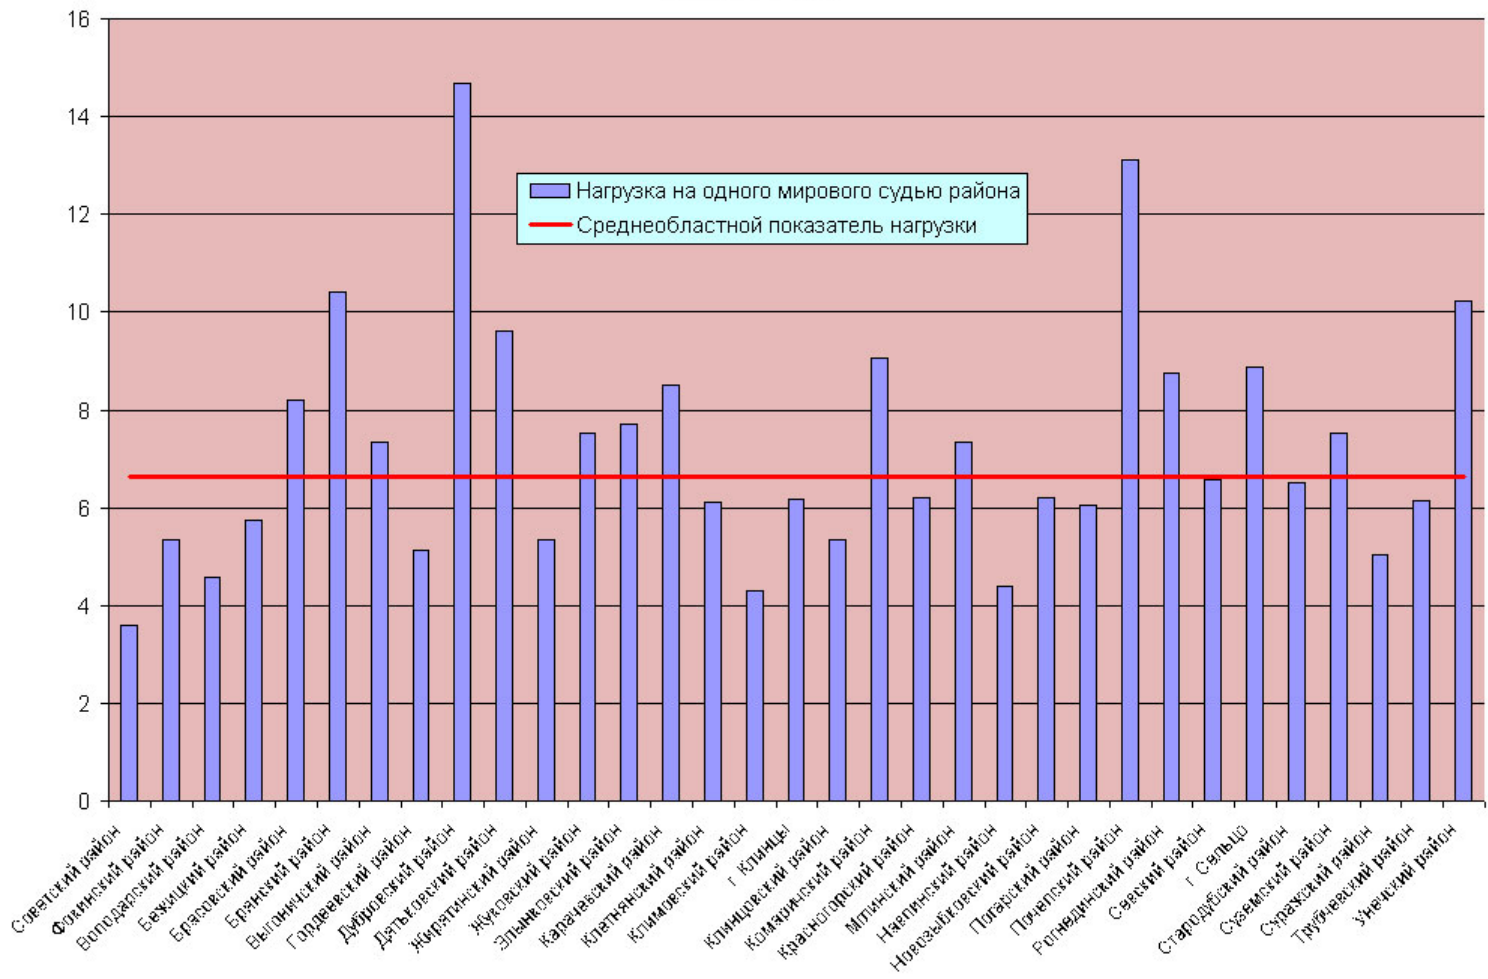

Процентное соотношение количества дел, рассмотренных судами общей юрисдикции в Брянской области в 2011 году

Изменение нагрузки на мировых судей Брянской области в 2000-2011 годах

Нагрузка на мировых судей Брянской области в 2011 году

Нагрузка на мировых судей Брянской области по уголовным делам в 2011 году

Нагрузка на мировых судей Брянской области по гражданским делам в 2011 году

Нагрузка на мировых судей Брянской области по административным делам в 2011 году