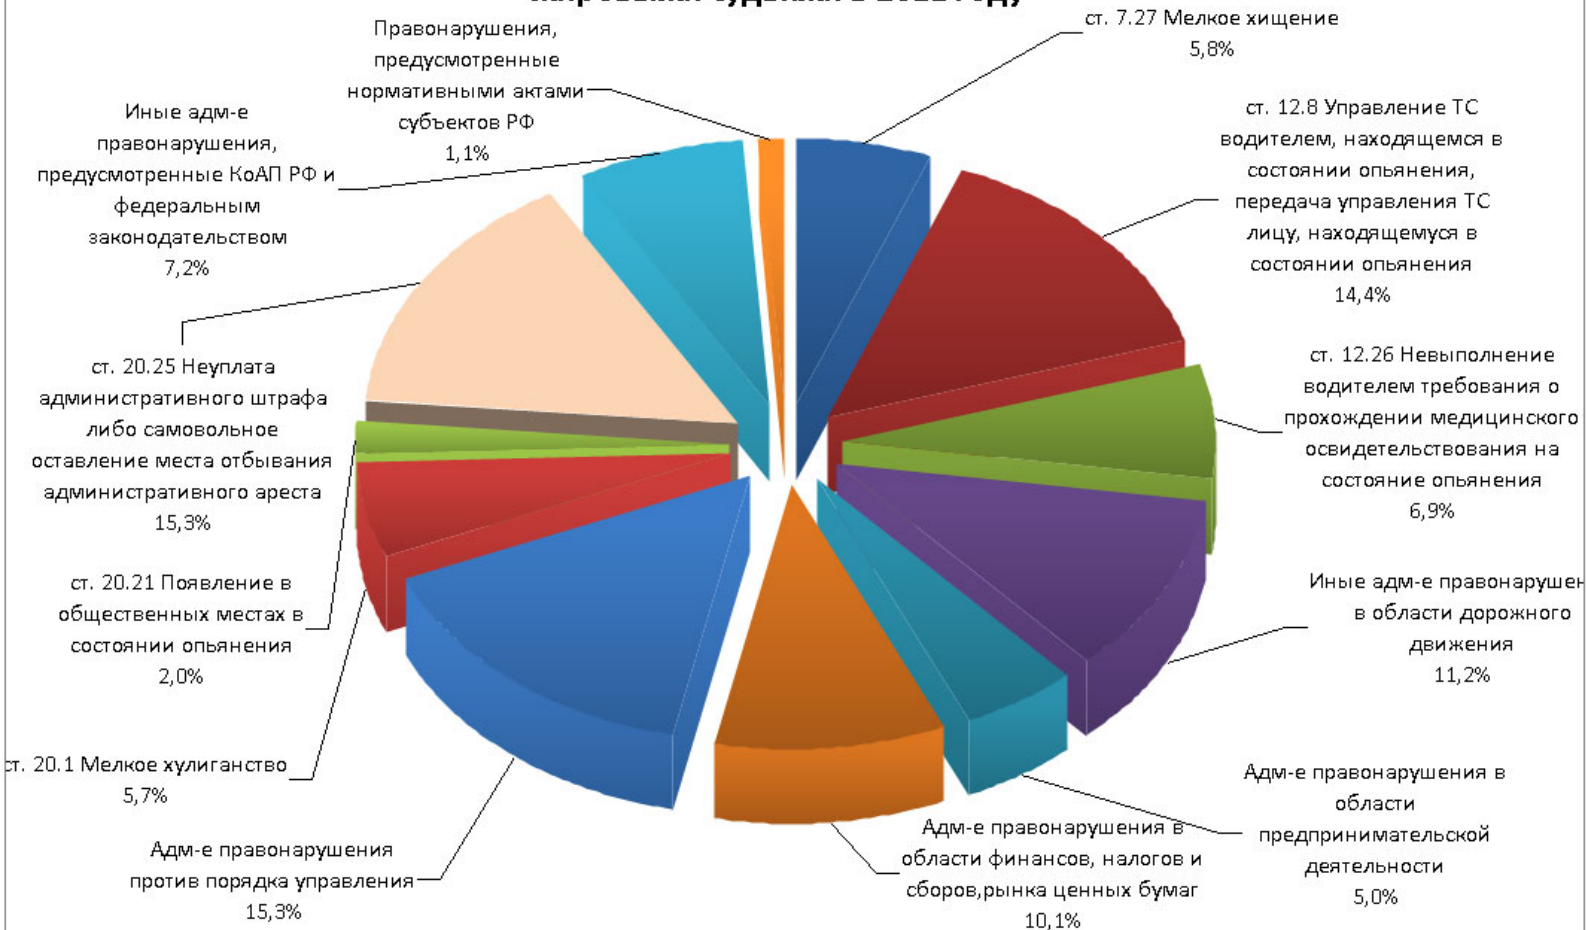

Нагрузка на мировых судей Брянской области по уголовным делам в 2011 году

Нагрузка на мировых судей Брянской области по гражданским делам в 2011 году

Нагрузка на мировых судей Брянской области по административным делам в 2011 году

Категории уголовных дел, рассматриваемых мировыми судьями

в 2011 году

Категории гражданских дел, рассматриваемых мировыми судьями в 2011 году

Категории дел об административных правонарушениях, рассматриваемых мировыми судьями в 2011 году

Количество судебных участков мировых судей, обеспеченных собственными служебными помещениями