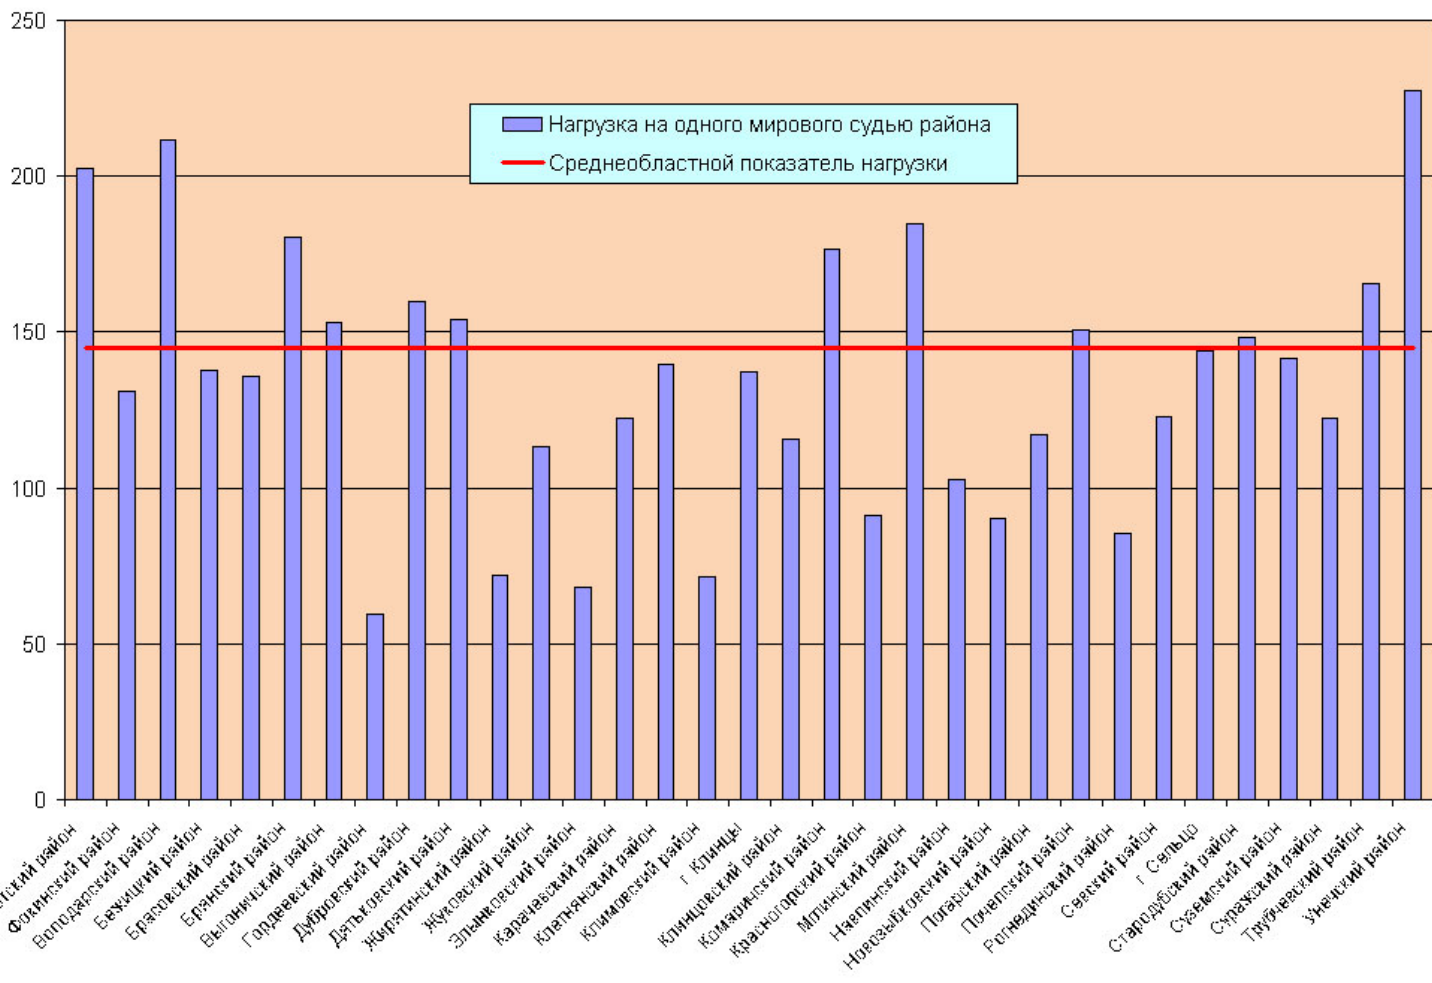

Процентное соотношение количества дел, рассмотренных судами общей юрисдикции в Брянской области в 2011 году

Изменение нагрузки на мировых судей Брянской области в 2000-2011 годах

Нагрузка на мировых судей Брянской области в 2011 году

Нагрузка на мировых судей Брянской области по уголовным делам в 2011 году

Нагрузка на мировых судей Брянской области по гражданским делам в 2011 году

Нагрузка на мировых судей Брянской области по административным делам в 2011 году