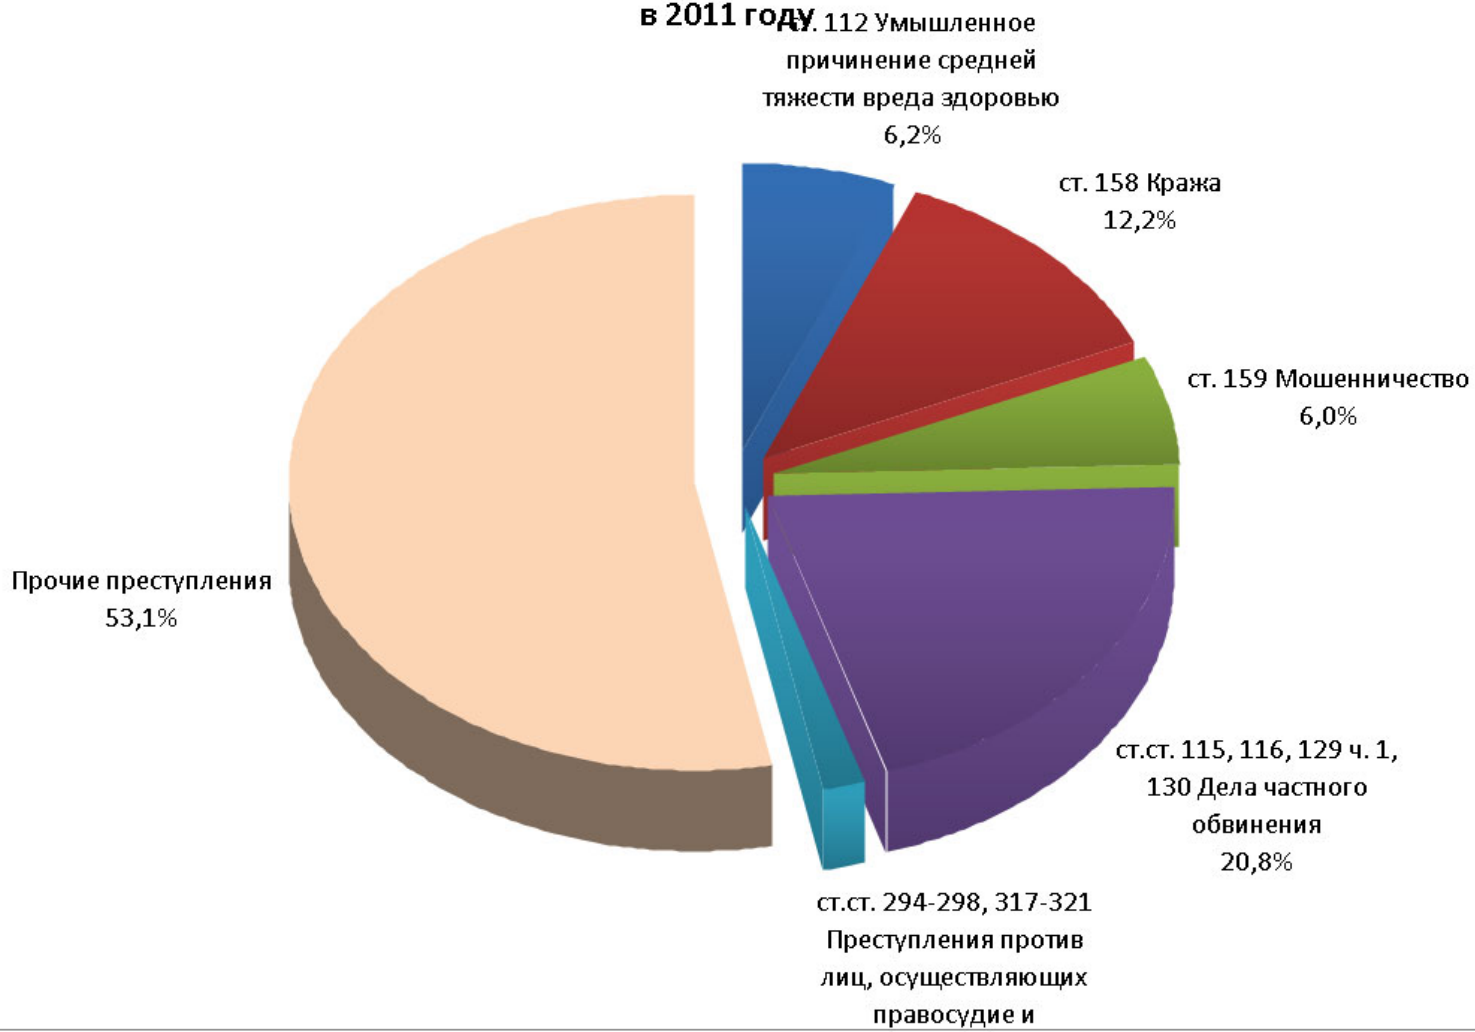

Категории уголовных дел, рассматриваемых мировыми судьями

в 2011 году