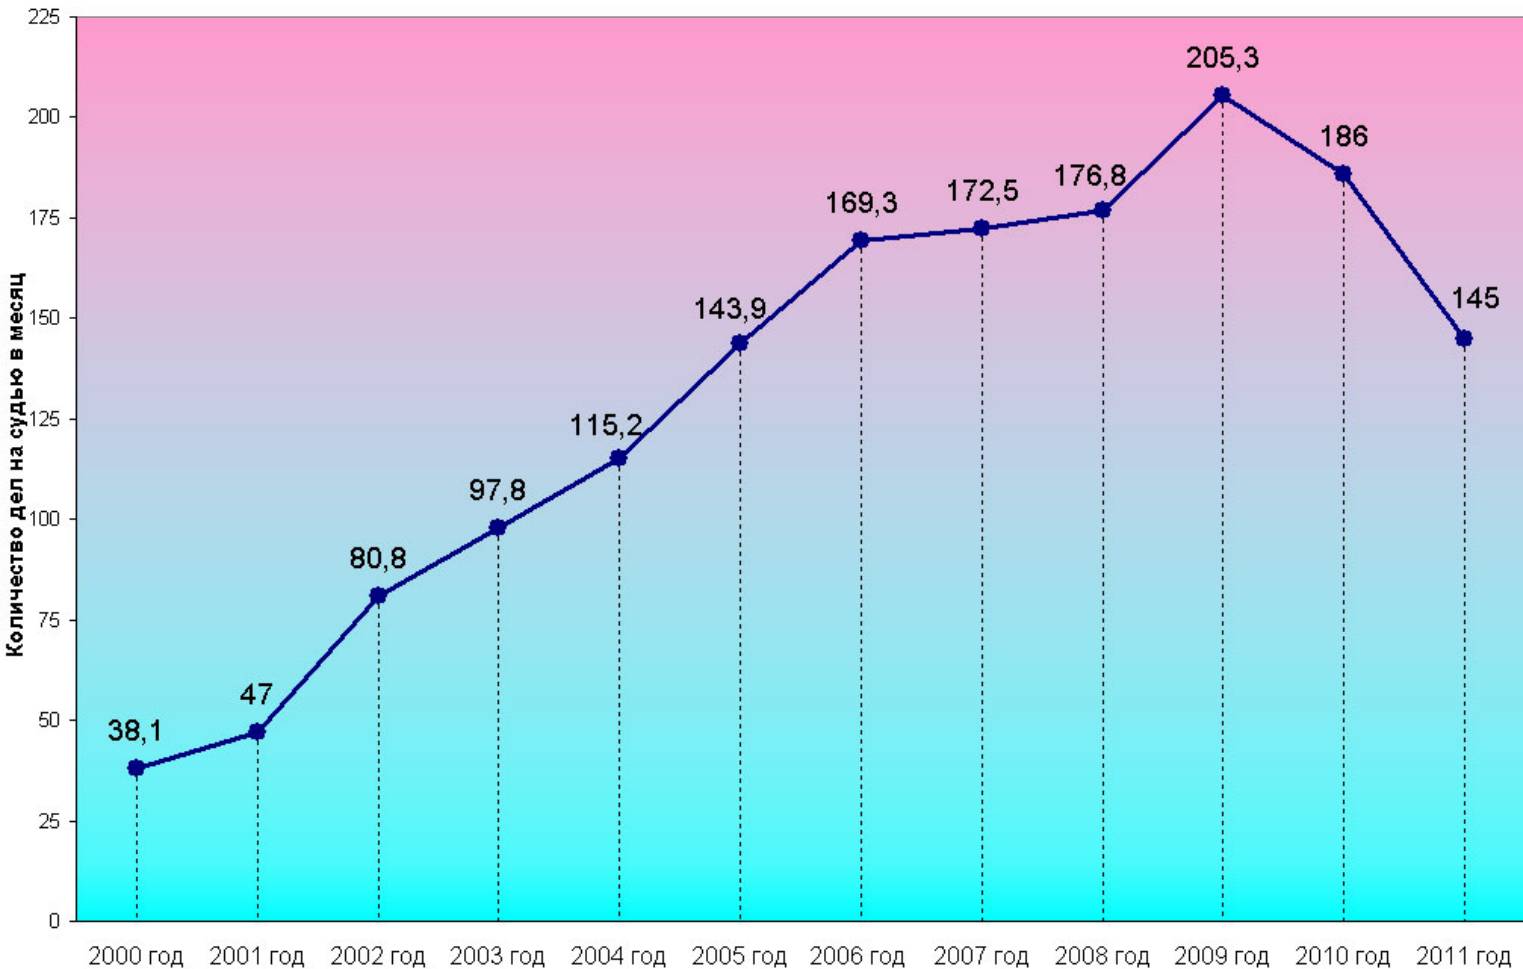

Процентное соотношение количества дел, рассмотренных судами общей юрисдикции в Брянской области в 2011 году

Изменение нагрузки на мировых судей Брянской области в 2000-2011 годах

Нагрузка на мировых судей Брянской области в 2011 году