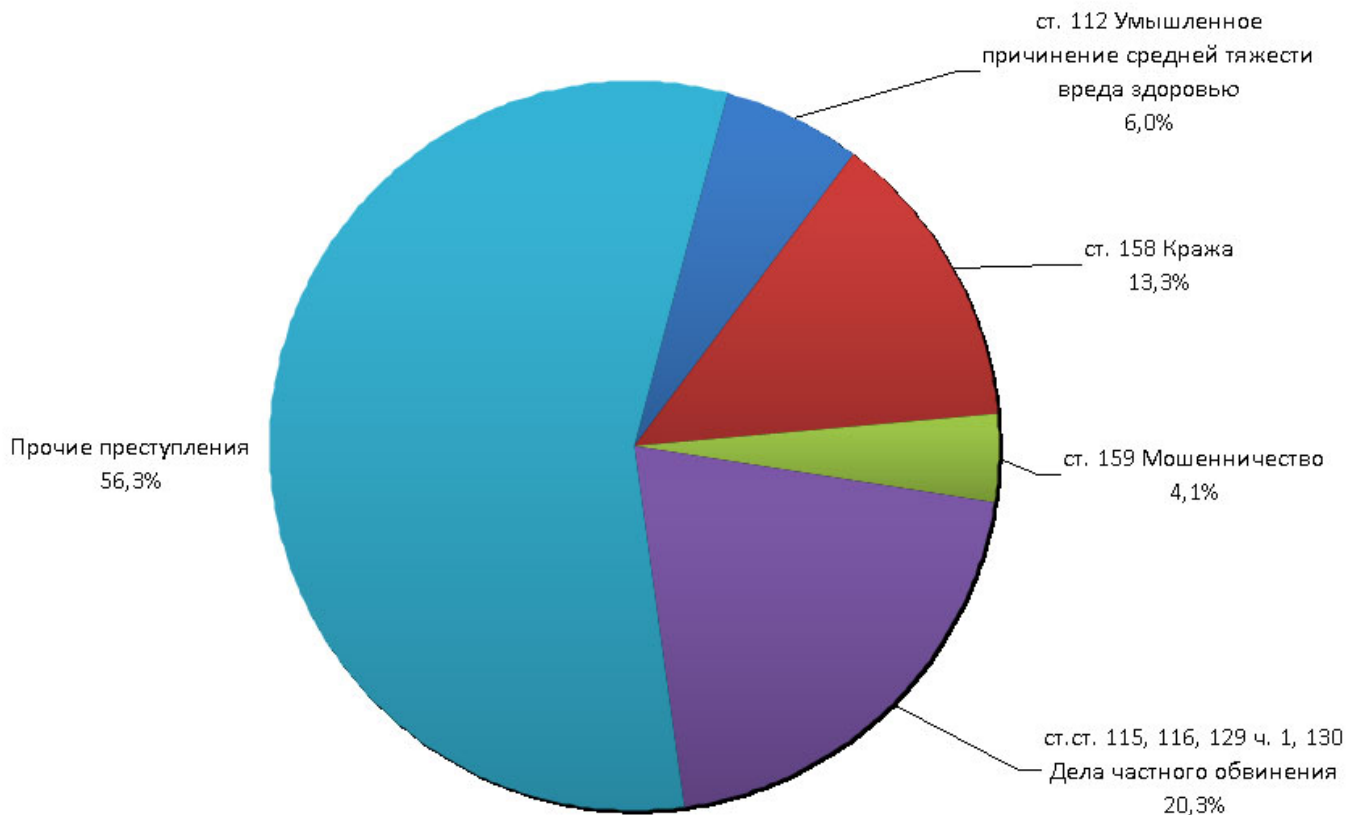

Процентное соотношение количеств дел, рассмотренных судами общей юрисдикции в Брянской области в 2010 году

Категории гражданских дел, рассматриваемых мировыми судьями в 2010 году

Категории дел об административных правонарушениях, рассматриваемых мировыми судьями в 2010 году

Категории уголовных дел, рассматриваемых мировыми судьями в 2010 году

Нагрузка на мировых судей Брянской области по административным делам в 2010 году

Нагрузка на мировых судей Брянской области по гражданским делам в 2010 году

Нагрузка на мировых судей Брянской области по уголовным делам в 2010 году

Нагрузка на мировых судей Брянской области в 2010 году

Рост нагрузки на мировых судей Брянской области в 2000-2010 годах

Количество судебных участков мировых судей, обеспеченных собственными служебными помещениями