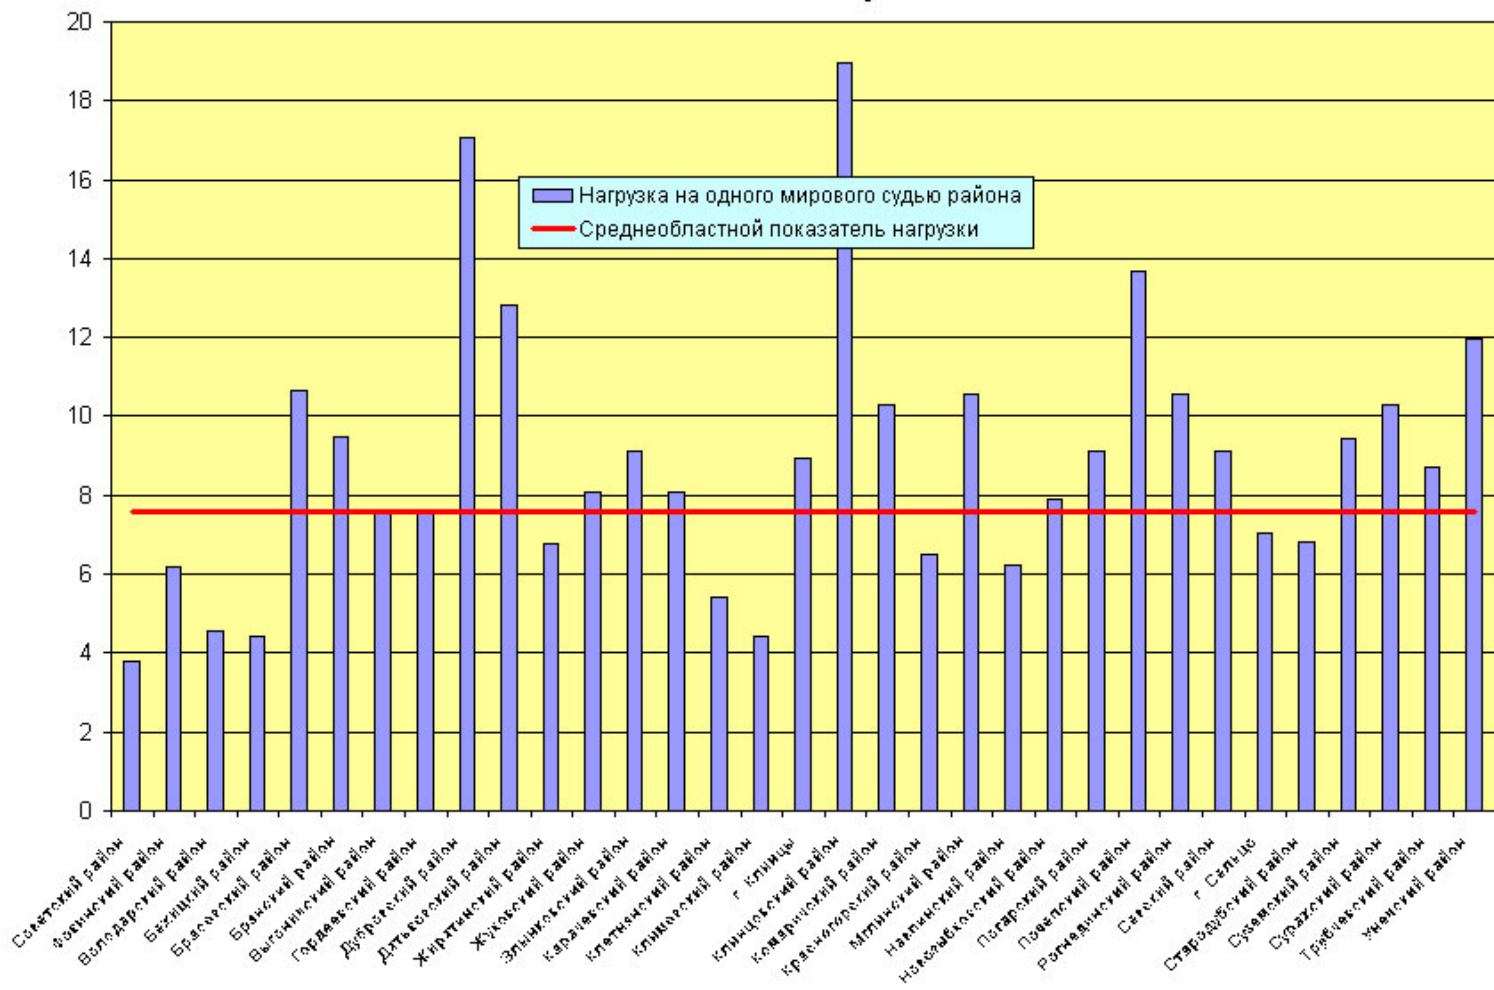

Процентное соотношение количеств дел, рассмотренных судами общей юрисдикции в Брянской области в 2010 году

Категории гражданских дел, рассматриваемых мировыми судьями в 2010 году

Категории дел об административных правонарушениях, рассматриваемых мировыми судьями в 2010 году

Категории уголовных дел, рассматриваемых мировыми судьями в 2010 году

Нагрузка на мировых судей Брянской области по административным делам в 2010 году

Нагрузка на мировых судей Брянской области по гражданским делам в 2010 году

Нагрузка на мировых судей Брянской области по уголовным делам в 2010 году

Нагрузка на мировых судей Брянской области в 2010 году

Рост нагрузки на мировых судей Брянской области в 2000-2010 годах

Количество судебных участков мировых судей, обеспеченных собственными служебными помещениями