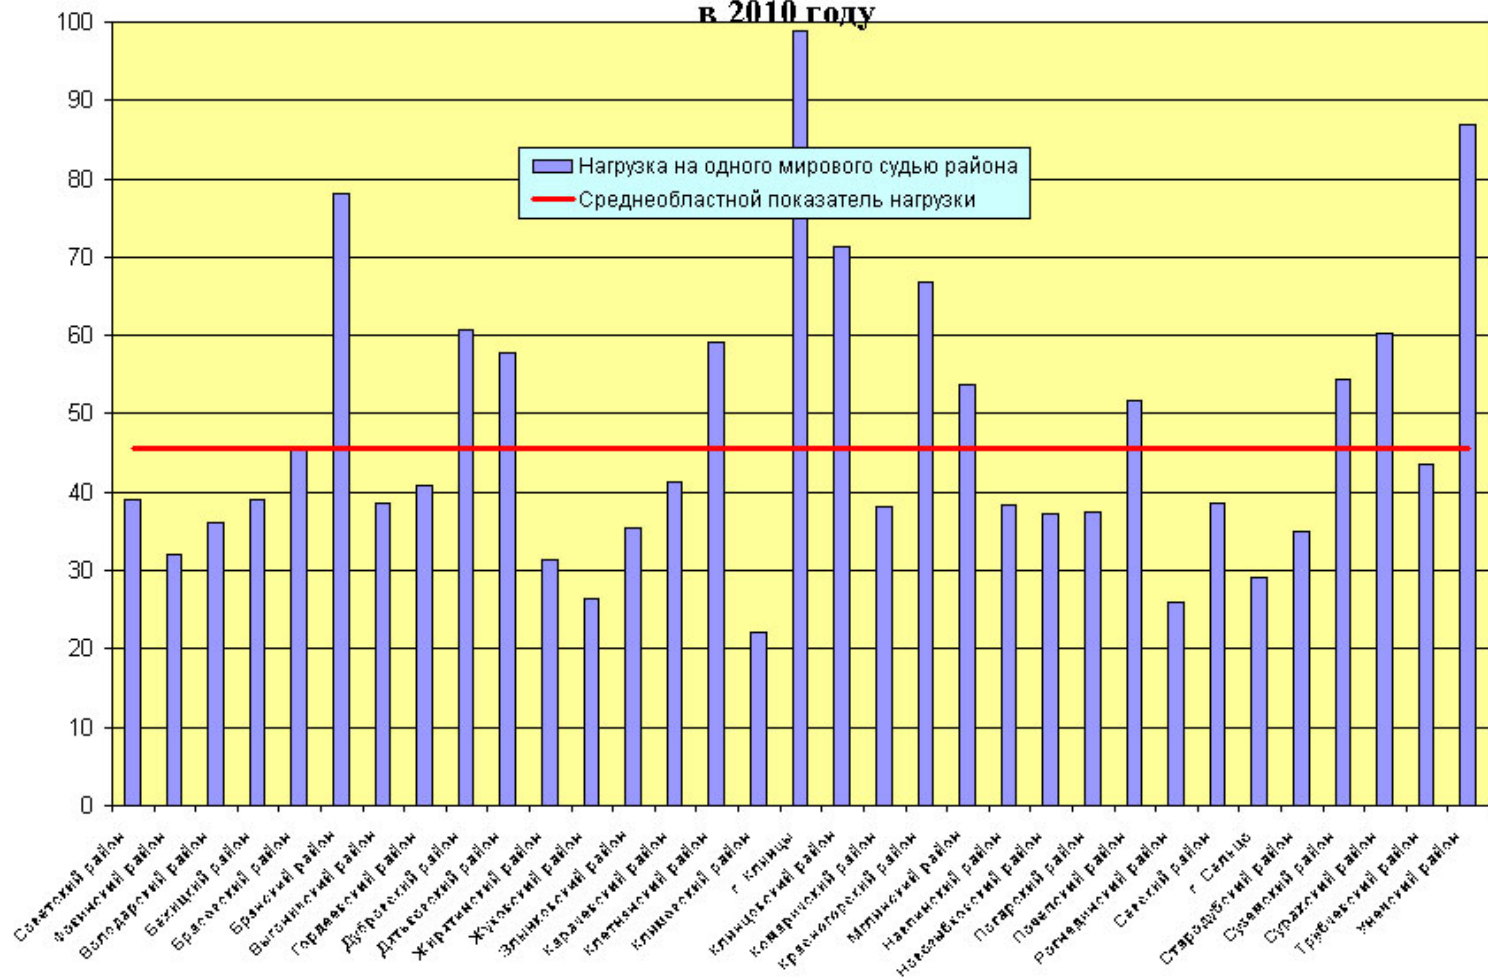

Процентное соотношение количеств дел, рассмотренных судами общей юрисдикции в Брянской области в 2010 году

Категории гражданских дел, рассматриваемых мировыми судьями в 2010 году

Категории дел об административных правонарушениях, рассматриваемых мировыми судьями в 2010 году

Категории уголовных дел, рассматриваемых мировыми судьями в 2010 году

Нагрузка на мировых судей Брянской области по административным делам в 2010 году

Нагрузка на мировых судей Брянской области по гражданским делам в 2010 году

Нагрузка на мировых судей Брянской области по уголовным делам в 2010 году

Нагрузка на мировых судей Брянской области в 2010 году

Рост нагрузки на мировых судей Брянской области в 2000-2010 годах

Количество судебных участков мировых судей, обеспеченных собственными служебными помещениями