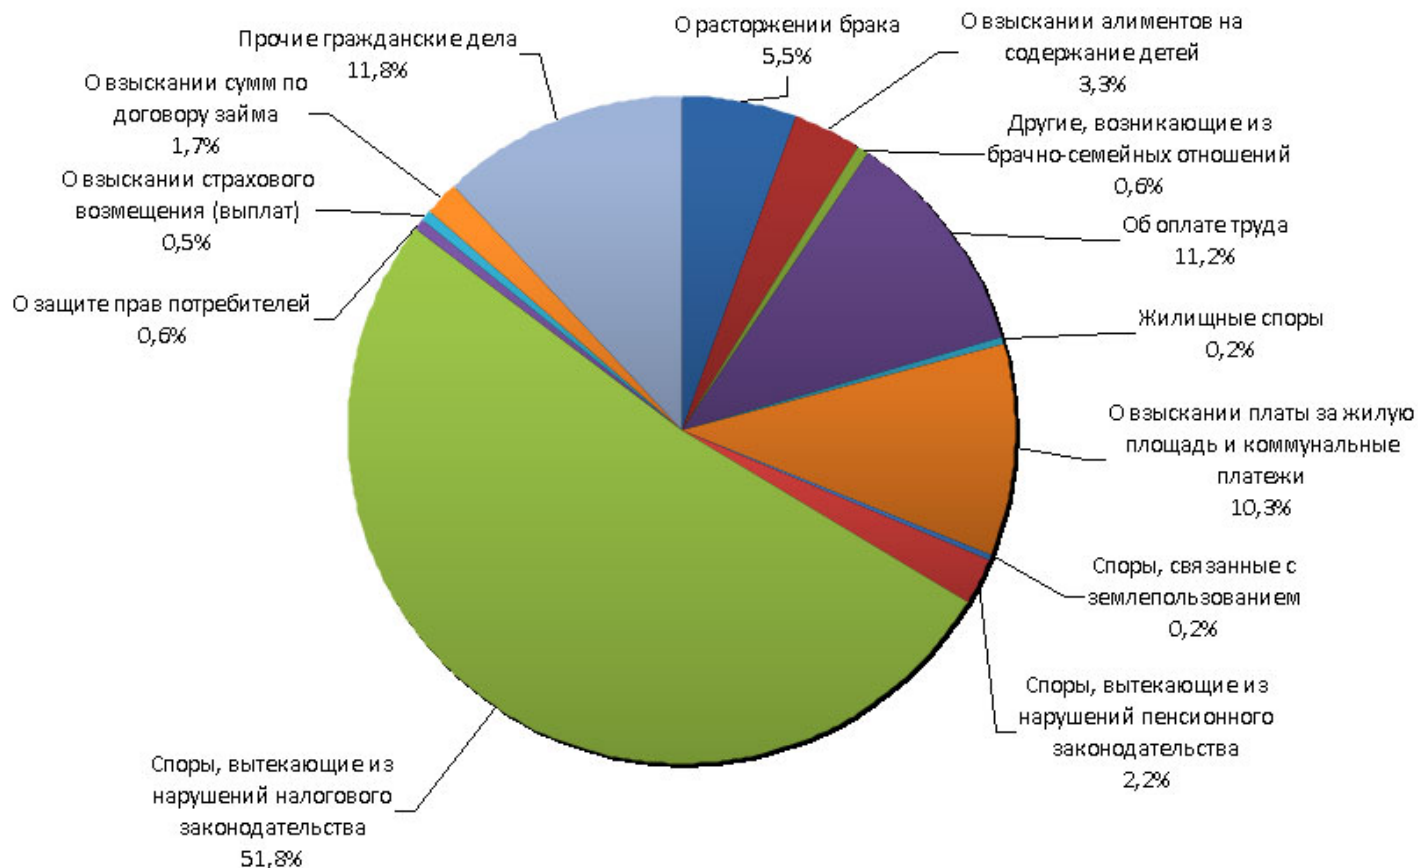

Процентное соотношение количеств дел, рассмотренных судами общей юрисдикции в Брянской области в 2010 году

Категории гражданских дел, рассматриваемых мировыми судьями в 2010 году

Категории дел об административных правонарушениях, рассматриваемых мировыми судьями в 2010 году

Категории уголовных дел, рассматриваемых мировыми судьями в 2010 году

Нагрузка на мировых судей Брянской области по административным делам в 2010 году

Нагрузка на мировых судей Брянской области по гражданским делам в 2010 году

Нагрузка на мировых судей Брянской области по уголовным делам в 2010 году

Нагрузка на мировых судей Брянской области в 2010 году

Рост нагрузки на мировых судей Брянской области в 2000-2010 годах

Количество судебных участков мировых судей, обеспеченных собственными служебными помещениями