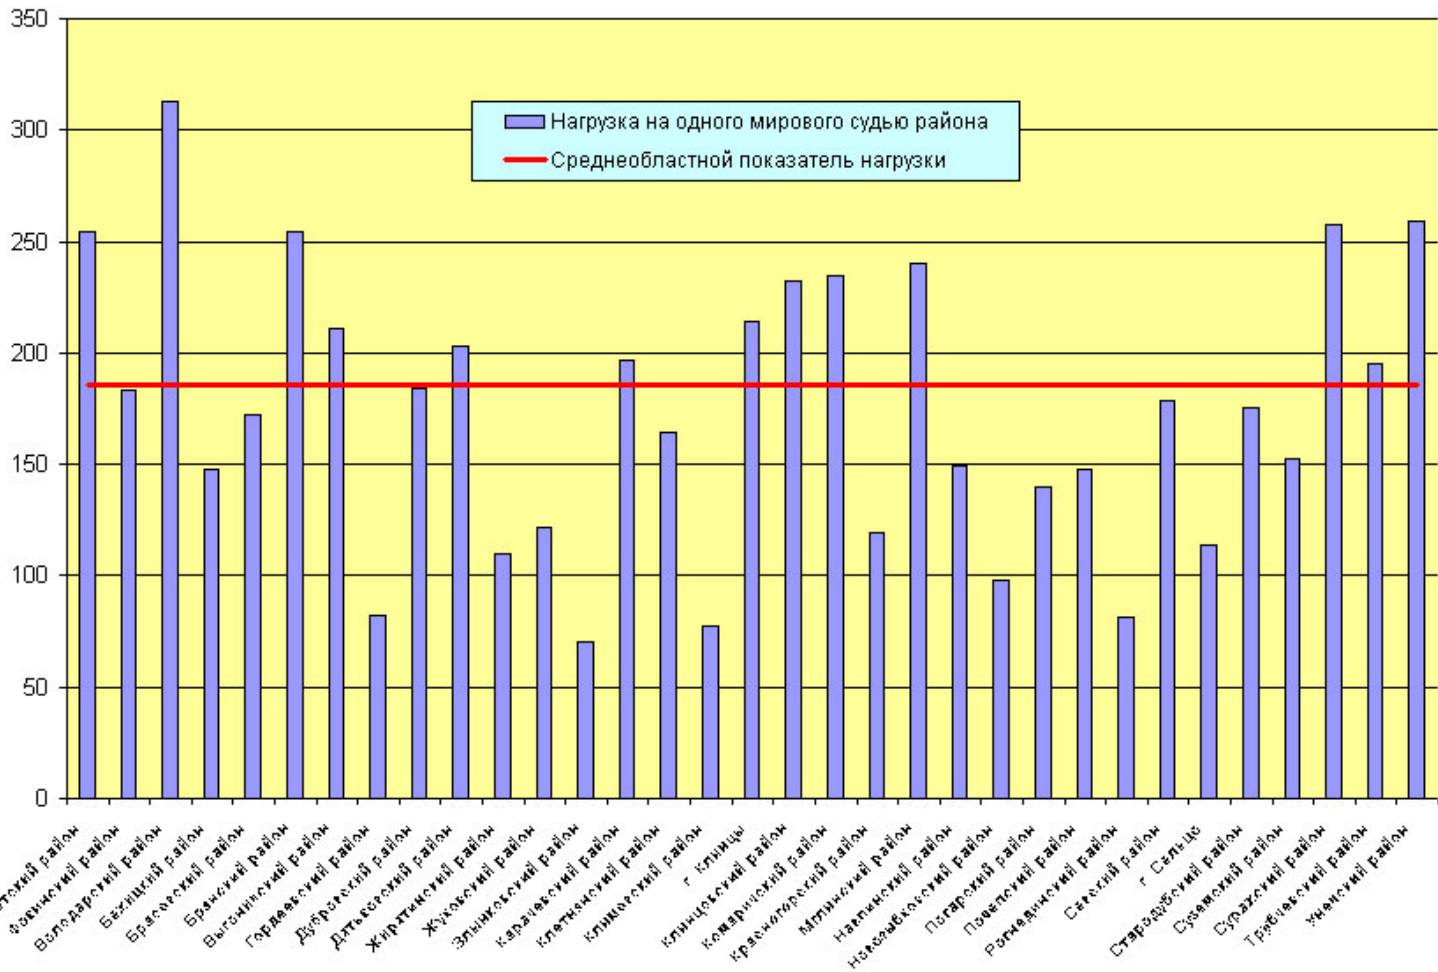

Нагрузка на мировых судей Брянской области в 2010 году