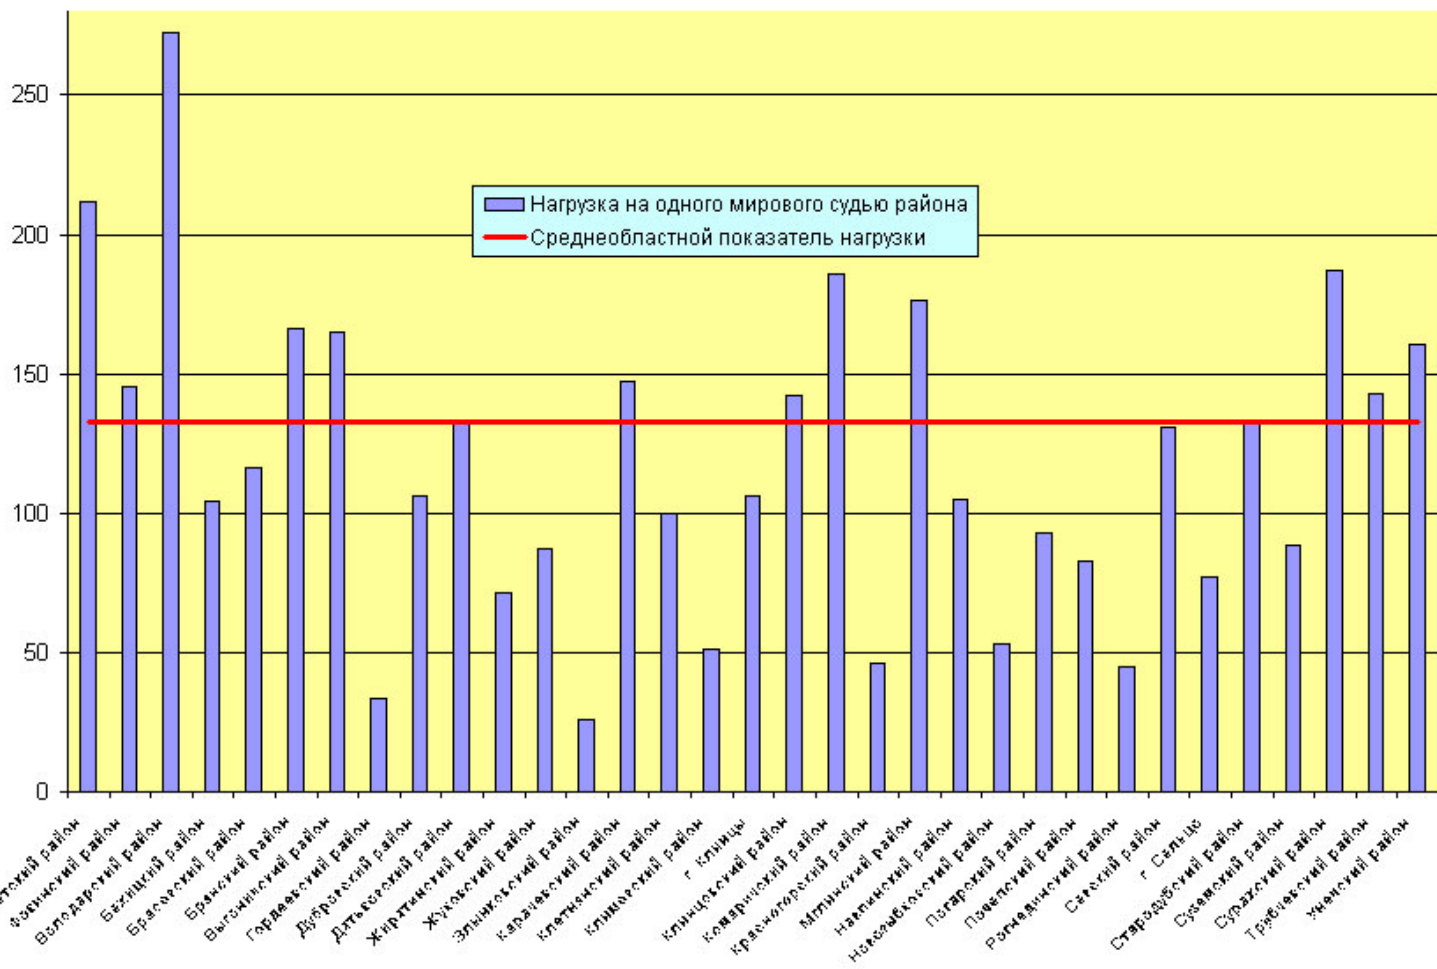

Процентное соотношение количеств дел, рассмотренных судами общей юрисдикции в Брянской области в 2010 году

Категории гражданских дел, рассматриваемых мировыми судьями в 2010 году

Категории дел об административных правонарушениях, рассматриваемых мировыми судьями в 2010 году

Категории уголовных дел, рассматриваемых мировыми судьями в 2010 году

Нагрузка на мировых судей Брянской области по административным делам в 2010 году

Нагрузка на мировых судей Брянской области по гражданским делам в 2010 году

Нагрузка на мировых судей Брянской области по уголовным делам в 2010 году

Нагрузка на мировых судей Брянской области в 2010 году

Рост нагрузки на мировых судей Брянской области в 2000-2010 годах

Количество судебных участков мировых судей, обеспеченных собственными служебными помещениями