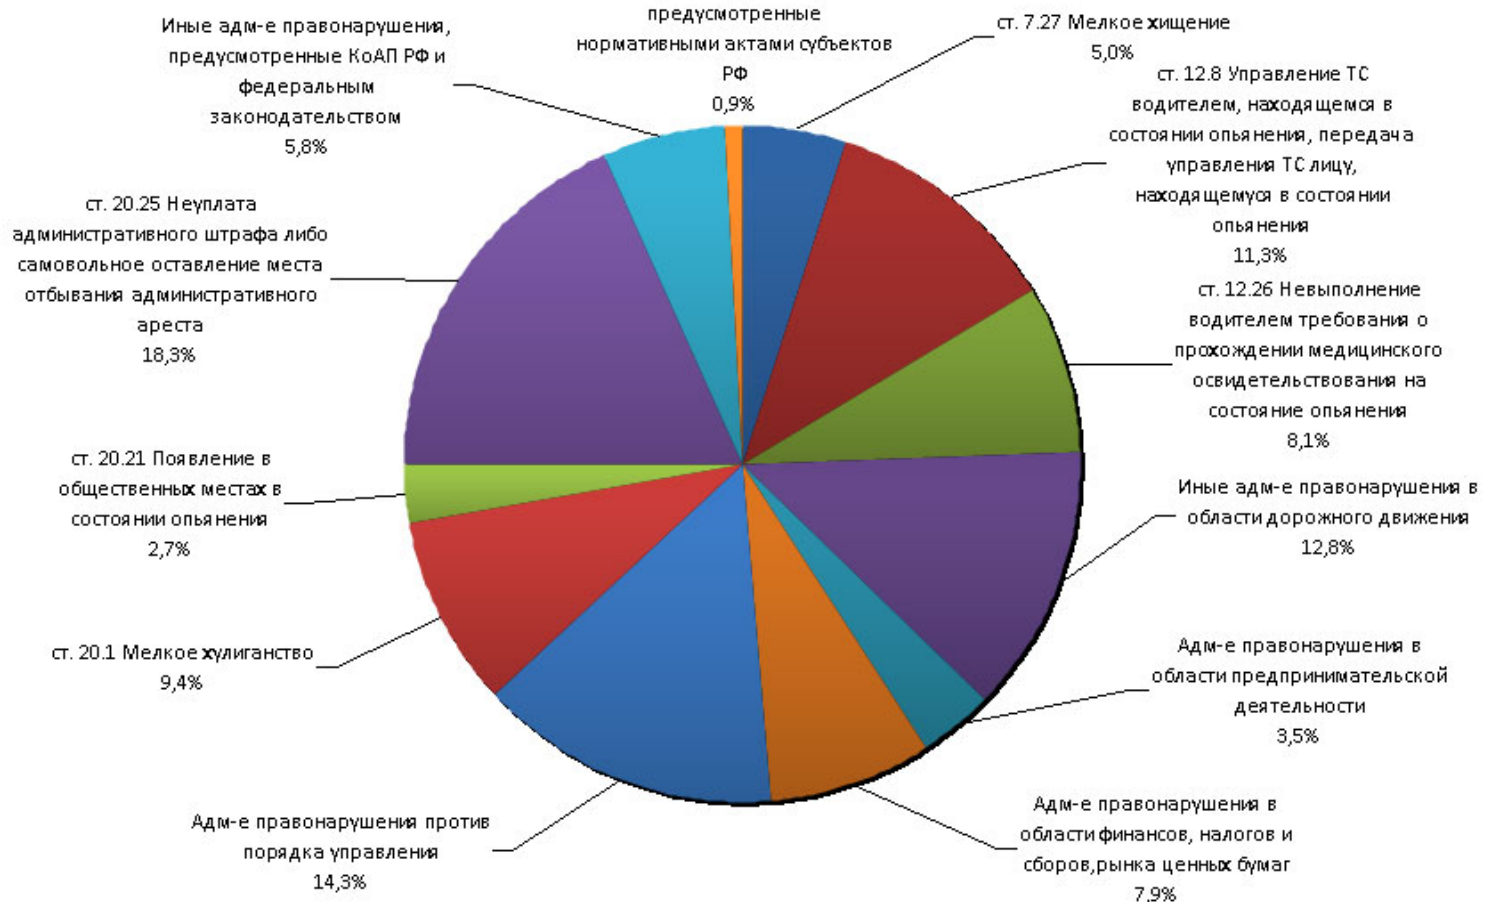

Процентное соотношение количеств дел, рассмотренных судами общей юрисдикции в Брянской области в 2010 году

Категории гражданских дел, рассматриваемых мировыми судьями в 2010 году

Категории дел об административных правонарушениях, рассматриваемых мировыми судьями в 2010 году

Категории уголовных дел, рассматриваемых мировыми судьями в 2010 году

Нагрузка на мировых судей Брянской области по административным делам в 2010 году

Нагрузка на мировых судей Брянской области по гражданским делам в 2010 году

Нагрузка на мировых судей Брянской области по уголовным делам в 2010 году

Нагрузка на мировых судей Брянской области в 2010 году

Рост нагрузки на мировых судей Брянской области в 2000-2010 годах

Количество судебных участков мировых судей, обеспеченных собственными служебными помещениями